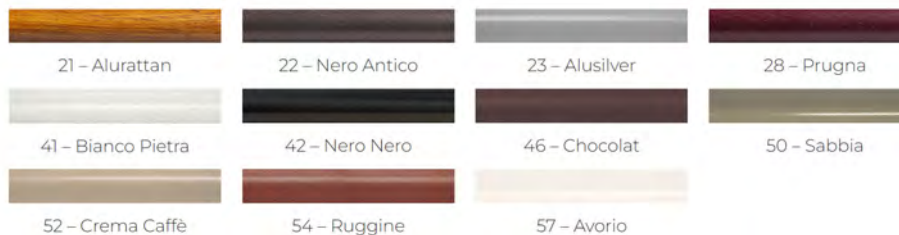

Gestellfarben / Couleurs structure:

solpuri
Germany

Abbildung / image	Artikel - Bezeichnung / description d'article	Preis prix CHF
	<p>BREEZE Sessel mit Armlehne white/grey Gestell: Aluminium, white grey, pulverbeschichtet Bespannung: Softex shell Stapelbar, B x T x H, 92 x 58 x 65cm, Sitzhöhe: 46cm Gewicht: 5kg</p> <p>BREEZE fauteuil avec accoudoirs white/grey Structure: aluminium, white grey, thermolaqué Toile: Softex shell Empilable, L x P x H, 92 x 58 x 65cm, hauteur d'assise: 46cm Poids: 5kg</p> <p>Kissen/coussins: Premium Deluxe Diamond</p>	<p>269.-</p>  <p>209.- 269.- 369.-</p>
	<p>BREEZE Sessel mit Armlehne anthrazit/anthrazit Gestell: Aluminium, anthrazit pulverbeschichtet Bespannung: Softex coal Stapelbar, B x T x H, 92 x 58 x 65cm, Sitzhöhe: 46cm Gewicht: 5kg</p> <p>BREEZE fauteuil avec accoudoirs anthracite/anthracite Structure: Aluminium, anthracite thermolaqué Toile: Softex coal Empilable, L x P x H, 92 x 58 x 65cm, hauteur d'assise: 46cm Poids: 5kg</p> <p>Kissen/coussins: Premium Deluxe Diamond</p>	<p>269.-</p>  <p>209.- 269.- 369.-</p>