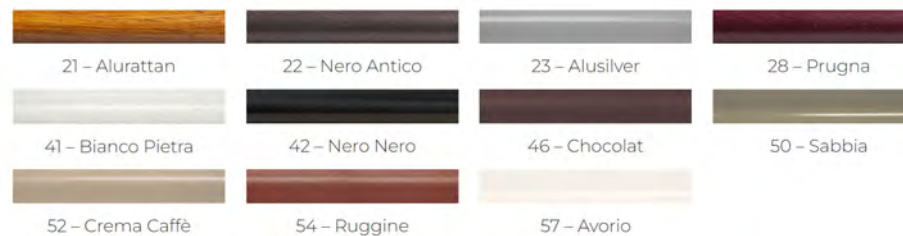

Abbildung / image	Artikel - Bezeichnung / description d'article	Preis prix CHF
	QUADRA 573 Stuhl ohne Armlehne Gestell: Aluminium, pulverbeschichtet Bespannung: Textilene Bespannung: Textilene gepolstert Stapelbar, B x T x H: 44 x 50 x 80cm, Sitzhöhe: 45cm, Gewicht: 3.8 kg QUADRA 573 chaise sans accoudoirs Structure: aluminium, thermolaqué, Toile: textile Toile: Textile rembourré Empilable, L x P x H: 44 x 50 x 80cm, hauteur d'assise: 45cm, Poids: 3.8kg Textilene Kollektion siehe Seite 85 / Collection de toiles textile voir page 85	349.- 389.- 349.- 389.-
	QUADRA 575 Sessel mit Armlehne Gestell: Aluminium, pulverbeschichtet Bespannung: Textilene Bespannung: Textilene gepolstert Stapelbar, B x T x H: 53 x 55 x 80cm, Sitzhöhe: 45cm, Gewicht: 4.4 kg QUADRA 575 auteuil avec accoudoirs Structure: aluminium, thermolaqué Toile: textile Toile: Textile rembourré Empilable, L x P x H: 53 x 55 x 80cm, hauteur d'assise: 45cm, Poids: 4.4kg Textilene Kollektion siehe Seite 85 / Collection de toiles textile voir page 85	379.- 419.- 379.- 419.-

Gestellfarben / Couleurs structure: