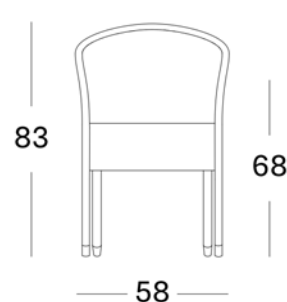

Abbildung / image	Artikel - Bezeichnung / description d'article	Preis prix CHF
	KENZO Dining chair Sessel mit Armlehne, Geflecht: Polyethylenfasern, old lace, Untergestell aus Aluminium Gewicht: 12kg KENZO Dining chair Fauteuil avec accoudoirs, tressé: fibres de polyéthylène, old lace, structure en aluminium Poid: 12kg Sitzkissen: diverse Farben Farben erhältlich / Coussins d'assise: différentes couleurs	749.- 749.- ab à partir de 139.-
	MIA Dining chair Sessel mit Armlehne, Geflecht: Polyethylenfasern, old lace, Untergestell aus Aluminium Gewicht: 12kg MIA Dining chair Fauteuil avec accoudoirs, tressé: fibres de polyéthylène, old lace, structure en aluminium Poid: 12kg Sitzkissen: diverse Farben Farben erhältlich / Coussins d'assise: différentes couleurs	719.- 719.- ab à partir de 139.-

Old lace