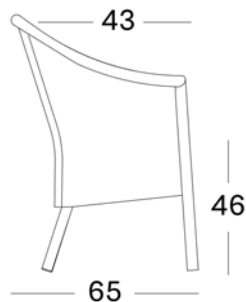

Abbildung / image	Artikel - Bezeichnung / description d'article	Preis prix CHF
	KENZO Dining chair Sessel mit Armlehne, Geflecht: Polyethylenfasern, old lace, Untergestell aus Aluminium Gewicht: 12kg KENZO Dining chair Fauteuil avec accoudoirs, tressé: fibres de polyéthylène, old lace, structure en aluminium Poid: 12kg Sitzkissen: diverse Farben Farben erhältlich / Coussins d'assise: différentes couleurs	749.- 749.- ab à partir de 139.-
	MIA Dining chair Sessel mit Armlehne, Geflecht: Polyethylenfasern, old lace, Untergestell aus Aluminium Gewicht: 12kg MIA Dining chair Fauteuil avec accoudoirs, tressé: fibres de polyéthylène, old lace, structure en aluminium Poid: 12kg Sitzkissen: diverse Farben Farben erhältlich / Coussins d'assise: différentes couleurs	719.- 719.- ab à partir de 139.-

Old lace