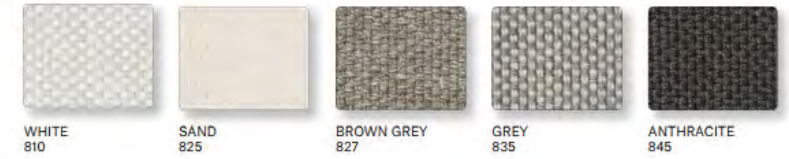

Gestell- und Kissenfarben Seiten 302-303 / Couleurs de structure et coussins pages 302-303

COLOUR OPTIONS

FABRIC CATEGORY A | CREVIN VITA

FABRIC CATEGORY B | CREVIN BRISA

FABRIC CATEGORY B | CREVIN BORA BORA