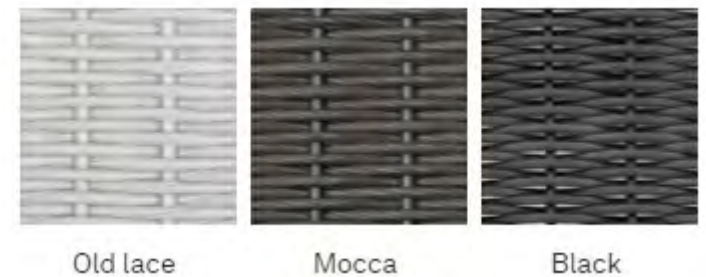

Abbildung / image	Artikel - Bezeichnung / description d'article	Preis prix CHF
	<p>EDGARD Dining chair Sessel mit Armlehne, Untergestell aus pulverbeschichtetem Stahl, schwarz Geflecht: Polyethylenfaserfarben: Old lace, Mocca, Black</p> <p>EDGARD Dining chair Fauteuil avec accoudoirs, piètement en acier thermolaqué, noir Couleurs tressé: Old lace, Mocca, Black</p> <p>Sitzkissen: diverse Farben Farben erhältlich / Coussins d'assise: différentes couleurs</p>	<p>599.-</p> <p>599.-</p> <p>ab à partir de 109.-</p>
	<p>EDGARD Dining chair Teak Sessel mit Armlehne, Untergestell aus Teak Geflechtfarben: Old lace, Mocca, Black</p> <p>EDGARD Dining chair Teak Fauteuil avec accoudoirs, piètement en teck Couleurs tressées: Old lace, Mocca, Black</p> <p>Sitzkissen: diverse Farben Farben erhältlich / Coussins d'assise: différentes couleurs</p>	<p>629.-</p> <p>629.-</p> <p>ab à partir de 109.-</p>