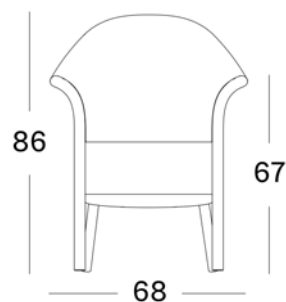

Abbildung / image	Artikel - Bezeichnung / description d'article	Preis prix CHF
	<p>KENZO Dining chair Sessel mit Armlehne, Geflecht: Polyethylenfasern, old lace, Untergestell aus Aluminium Gewicht: 12kg</p> <p>KENZO Dining chair Fauteuil avec accoudoirs, tressé: fibres de polyéthylène, old lace, structure en aluminium Poid: 12kg</p> <p>Sitzkissen: diverse Farben Farben erhältlich / Coussins d'assise: différentes couleurs</p>	<p>749.-</p> <p>749.-</p> <p>ab à partir de 139.-</p>
	<p>MIA Dining chair Sessel mit Armlehne, Geflecht: Polyethylenfasern, old lace, Untergestell aus Aluminium Gewicht: 12kg</p> <p>MIA Dining chair Fauteuil avec accoudoirs, tressé: fibres de polyéthylène, old lace, structure en aluminium Poid: 12kg</p> <p>Sitzkissen: diverse Farben Farben erhältlich / Coussins d'assise: différentes couleurs</p>	<p>719.-</p> <p>719.-</p> <p>ab à partir de 139.-</p>