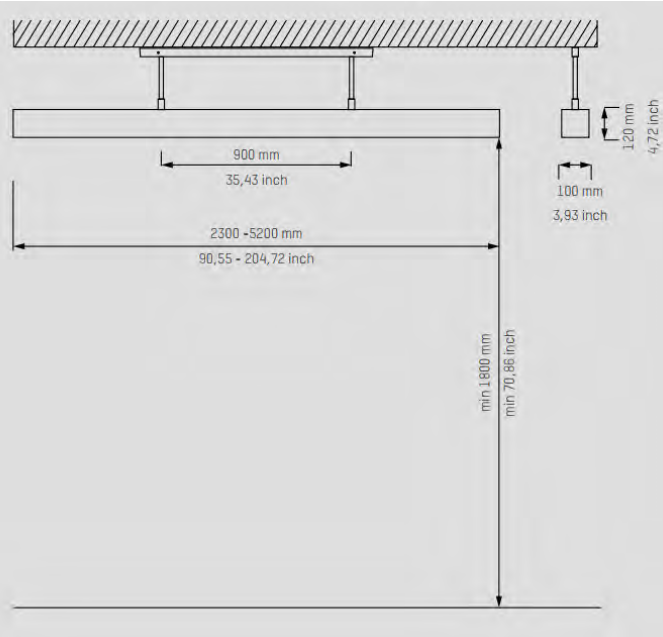

mit Stangen / avec tubes

Technische Daten BEEM 230 - 290

Wärme 3000 Watt
Licht 6 x 40 Watt
Kühlung 150 Watt

Technische Daten BEEM 390 - 520

Wärme 4000 Watt
Licht 8 x 40 Watt
Kühlung 150 Watt

Farbe

Farbe ist informativen Charakter.