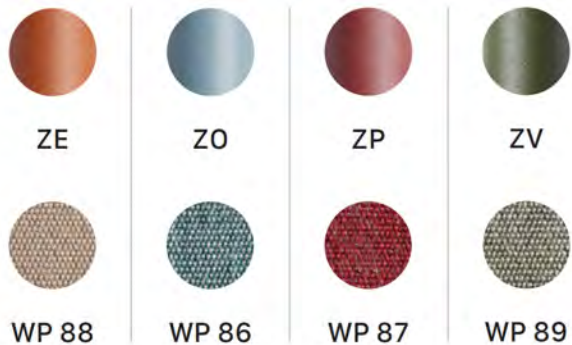

FINITURE
FINISHES

CORDA NAUTICA
NAUTICAL ROPE

SCAB  DESIGN
since 1957

Informationen:
Made in Italy

Abbildung / image	Artikel - Bezeichnung / description d'article	Preis prix CHF
	<p>LISA WATERPROOF 2861-2 Stuhl ohne Armlehne, chaise sans accoudoirs Gestell: Galvanisch verzinkt, pulverbeschichtet, wetterfesten Bezug, stapelbar Structure: galvanisé, thermolaqué, coussins laminés, empilable</p> <p>LISA WATERPROOF 2860 Sessel mit Armlehne, fauteuil avec accoudoirs Gestell: Galvanisch verzinkt, pulverbeschichtet, wetterfesten Bezug, stapelbar Structure: galvanisé, thermolaqué, coussins laminés, empilable</p> <p>ART. 2861</p> <p>0,242 m³ 80 53 51</p> <p>1 pcs 8,3 kg</p> <p>7 pcs 9 pcs</p>	<p>439.-</p> <p>459.-</p>
	<p>LISA WATERPROOF 2862-2 Barhocker, tabouret bar Gestell: Galvanisch verzinkt, pulverbeschichtet, wetterfesten Bezug, stapelbar Structure: galvanisé, thermolaqué, coussins laminés, empilable Höhe: 75cm / 65cm (2863-2) / Hauteur: 75cm / 65cm (2863-2)</p> <p>ART. 2862</p> <p>0,288 m³ 102,5 52,5 53,5</p> <p>1 pcs 9,6 kg</p> <p>4 pcs</p>	<p>499.-</p>