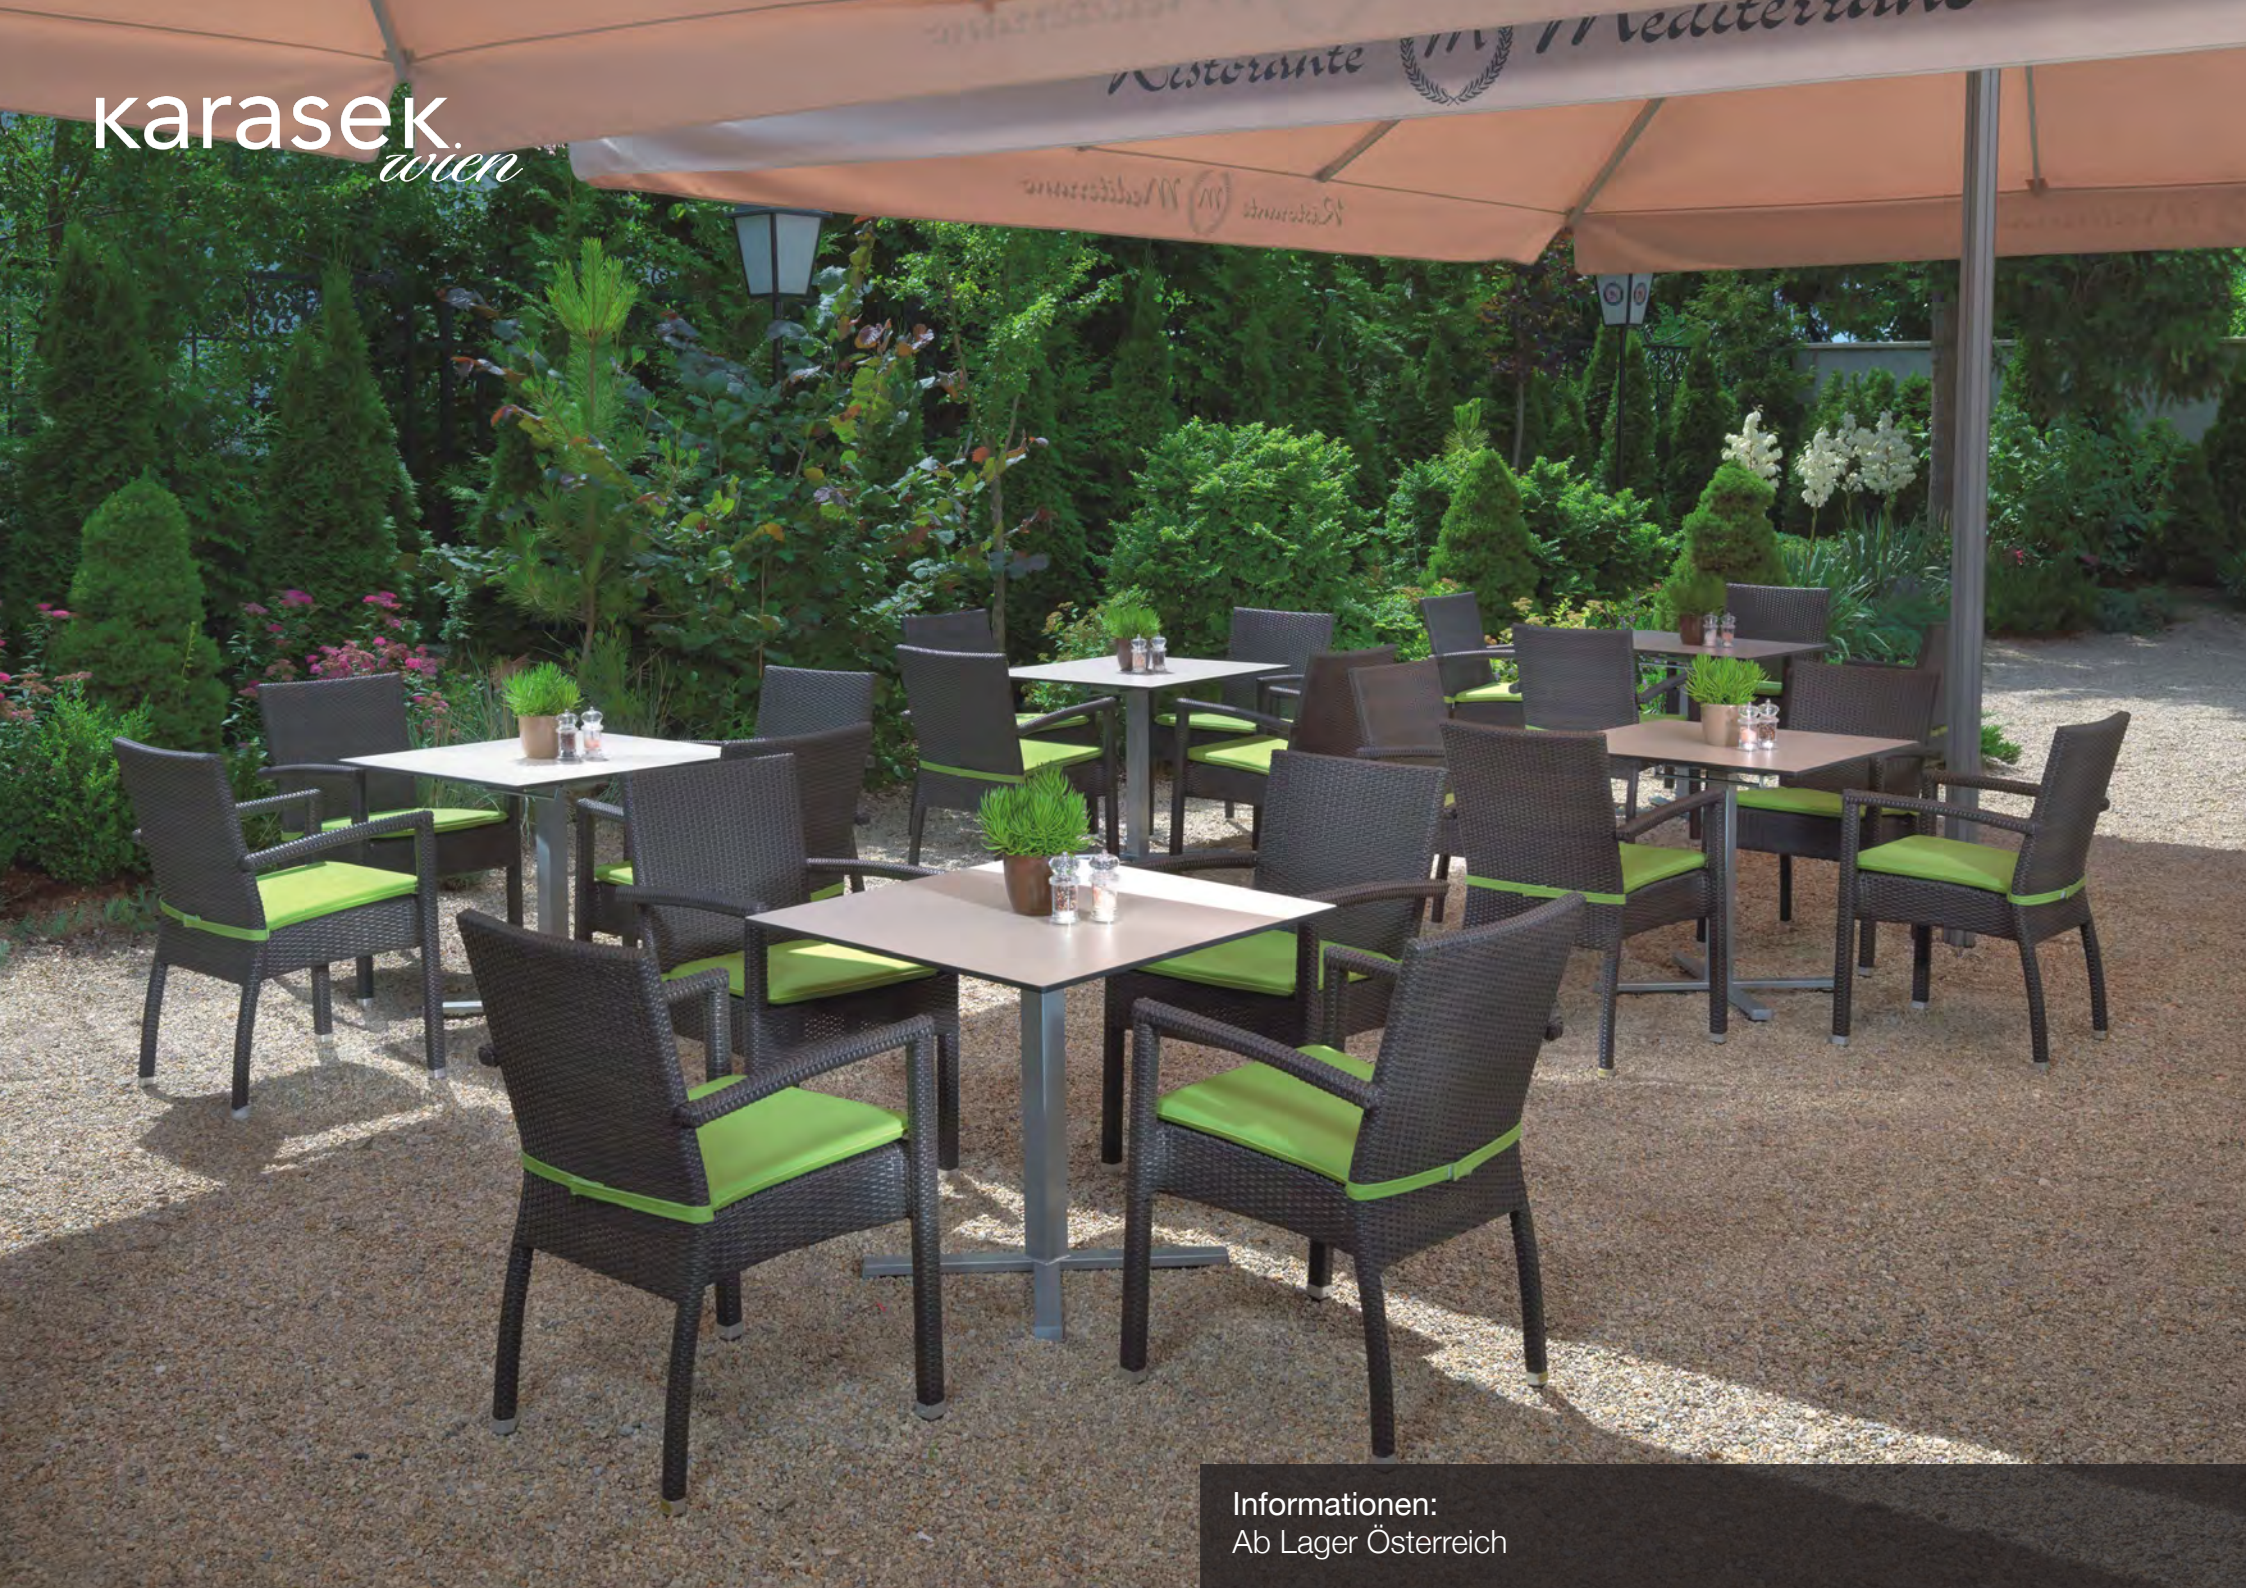

karasek.
wien

Ristorante *Mediterraneo*

Ristorante Mediterraneo

Informationen:
Ab Lager Österreich