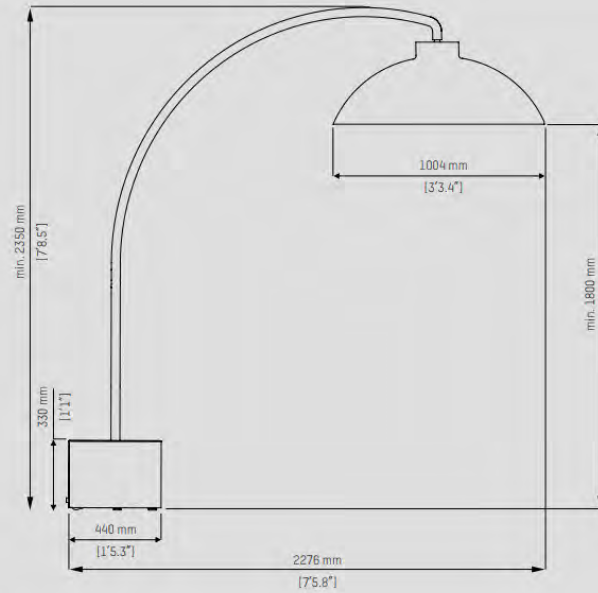

Technische Informationen

Abmessungen

Kuppeldurchmesser 100 cm - 3' 3.4"
Kuppelhöhe 32 cm - 1' 0.6"
Fuß 63 x 47 x 32 cm - 2' 0.8" x 1' 6.5" x 1' 0.6"

Technische Daten

Verbrauch 3.22 kWh
Wärme 3100 Watt
Licht 120 Watt

Farben

Farben haben informativen Charakter.

HEAT RESISTANT RAL COLOURS

Colour	Discription colour	Colour	Discription colour
RAL 1015	LIGHT IVORY	RAL 7035	LIGHT GREY
RAL 1018	ZINC YELLOW	RAL 7036	PLATINUM GREY
RAL 1023	TRAFFIC YELLOW	RAL 7038	AGATE GREY
RAL 1032	BROOM YELLOW	RAL 7040	WINDOW GREY
RAL 3000	FLAME RED	RAL 7042	TRAFFIC GREY A
RAL 3004	PIRPLE RED	RAL 7043	TRAFFIC GREY B
RAL 3020	TRAFFIC RED	RAL 7044	DUST
RAL 5002	ULTRAMARINE BLUE	RAL 7045	TELEGREY 1
RAL 5003	MIDNIGHT BLUE	RAL 7046	TELEGREY 2
RAL 5005	MEDIUM ROYAL BLUE	RAL 7047	TELEGREY 4
RAL 5008	GRAY-BLUE	RAL 8001	OCHER BROWN
RAL 5010	GENTIAN BLUE	RAL 8003	CLAY BROWN
RAL 5013	COBALT BLUE	RAL 8004	COPPER BROWN
RAL 5014	PIGEON BLUE	RAL 8007	FAWN BROWN
RAL 5015	SKY BLUE	RAL 8011	NUT BROWN
RAL 6011	RESEDA GREEN	RAL 8012	RED-BROWN
RAL 6019	PATEL GREEN	RAL 8014	SEPIA BROWN
RAL 6021	PALE GREEN	RAL 8016	MAHOGANY BROWN
RAL 7001	SILVER GREY	RAL 8017	CHOCOLATE BROWN
RAL 7005	MOUSE GREY	RAL 8019	GREY-BROWN
RAL 7010	TARPALLIN GREY	RAL 8022	BLACK-BROWN
RAL 7011	IRON GREY	RAL 9001	CREAM WHITE
RAL 7012	BASALT GREY	RAL 9002	GREY-WHITE
RAL 7013	BROWN-GREY	RAL 9003	SIGNAL-WHITE
RAL 7024	GRAPHITE GREY	RAL 9005	JET BLACK
RAL 7031	BLUE-GREY	RAL 9010	PURE WHITE
RAL 7032	PEBBLE	RAL 9011	GRAPHITE BLACK
		RAL 9017	TRAFFIC BLACK