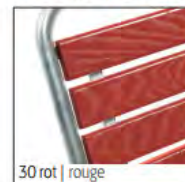

Holz-Latten | Lattes de bois

30 rot | rouge

66 tannengrün | vert sapin

92 Klarlack | laqué

Lamello

11 gelb | jaune

63 hellgrün | vert clair

77 anthrazit | anthracite