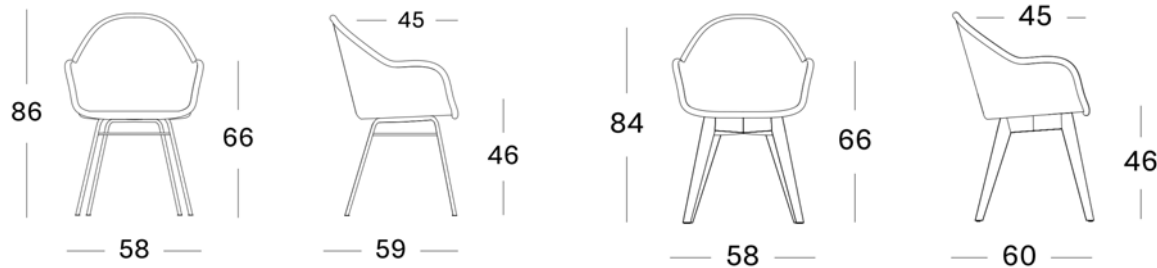

Abbildung / image	Artikel - Bezeichnung / description d'article	Preis prix CHF
	EDGARD Dining chair Sessel mit Armlehne, Untergestell aus pulverbeschichtetem Stahl, schwarz Geflecht: Polyethylenfaserfarben: Old lace, Mocca, Black EDGARD Dining chair Fauteuil avec accoudoirs, piètement en acier thermolaqué, noir Couleurs tressé: Old lace, Mocca, Black Sitzkissen: diverse Farben Farben erhältlich / Coussins d'assise: différentes couleurs	599.- 599.- ab à partir de 109.-
	EDGARD Dining chair Teak Sessel mit Armlehne, Untergestell aus Teak Geflechtfarben: Old lace, Mocca, Black EDGARD Dining chair Teak Fauteuil avec accoudoirs, piètement en teck Couleurs tressées: Old lace, Mocca, Black Sitzkissen: diverse Farben Farben erhältlich / Coussins d'assise: différentes couleurs	629.- 629.- ab à partir de 109.-