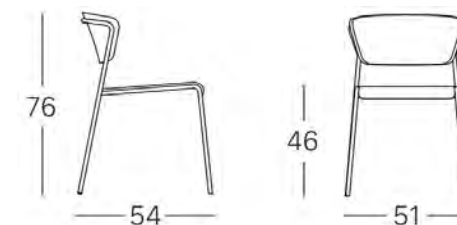

SCAB  DESIGN
since 1957

Informationen:
Made in Italy

Abbildung / image	Artikel - Bezeichnung / description d'article	Preis prix CHF																				
 <p data-bbox="221 691 792 751">Verpackungseinheit / unité à: 2 Mindestbestellmenge: 2 Stk. / quantité minimale: 2 pcs</p>	<p data-bbox="878 237 1592 331">LISA 2865 Stuhl ohne Armlehne Gestell: Stahl galvanisch verzinkt, pulverbeschichtet, stapelbar Sitz- und Rückenteil aus Technopolymer</p> <p data-bbox="878 365 1451 459">LISA 2865 chaise sans accoudoirs Structure: acier galvanisé, thermolaqué, empilable Assise et dossier en technopolymère</p> <div data-bbox="898 512 981 555"> <p>FINITURE FINISHES</p> </div> <div data-bbox="1279 507 1720 715"> <table border="0"> <tr> <td></td> <td></td> <td></td> <td></td> <td></td> </tr> <tr> <td>VL</td> <td>VT</td> <td>VA</td> <td>VY</td> <td>VO</td> </tr> </table> <div data-bbox="898 632 1043 675"> <p>TECNOPOLIMERO TECHNOPOLYMER</p> </div> <table border="0"> <tr> <td></td> <td></td> <td></td> <td></td> <td></td> </tr> <tr> <td>11</td> <td>15</td> <td>81</td> <td>22</td> <td>63</td> </tr> </table> </div> <p data-bbox="878 732 1122 759">Gewicht / poids : 6.1kg</p>						VL	VT	VA	VY	VO						11	15	81	22	63	<p data-bbox="1989 240 2051 268">179.-</p> <p data-bbox="1989 368 2051 395">179.-</p>
																						
VL	VT	VA	VY	VO																		
																						
11	15	81	22	63																		