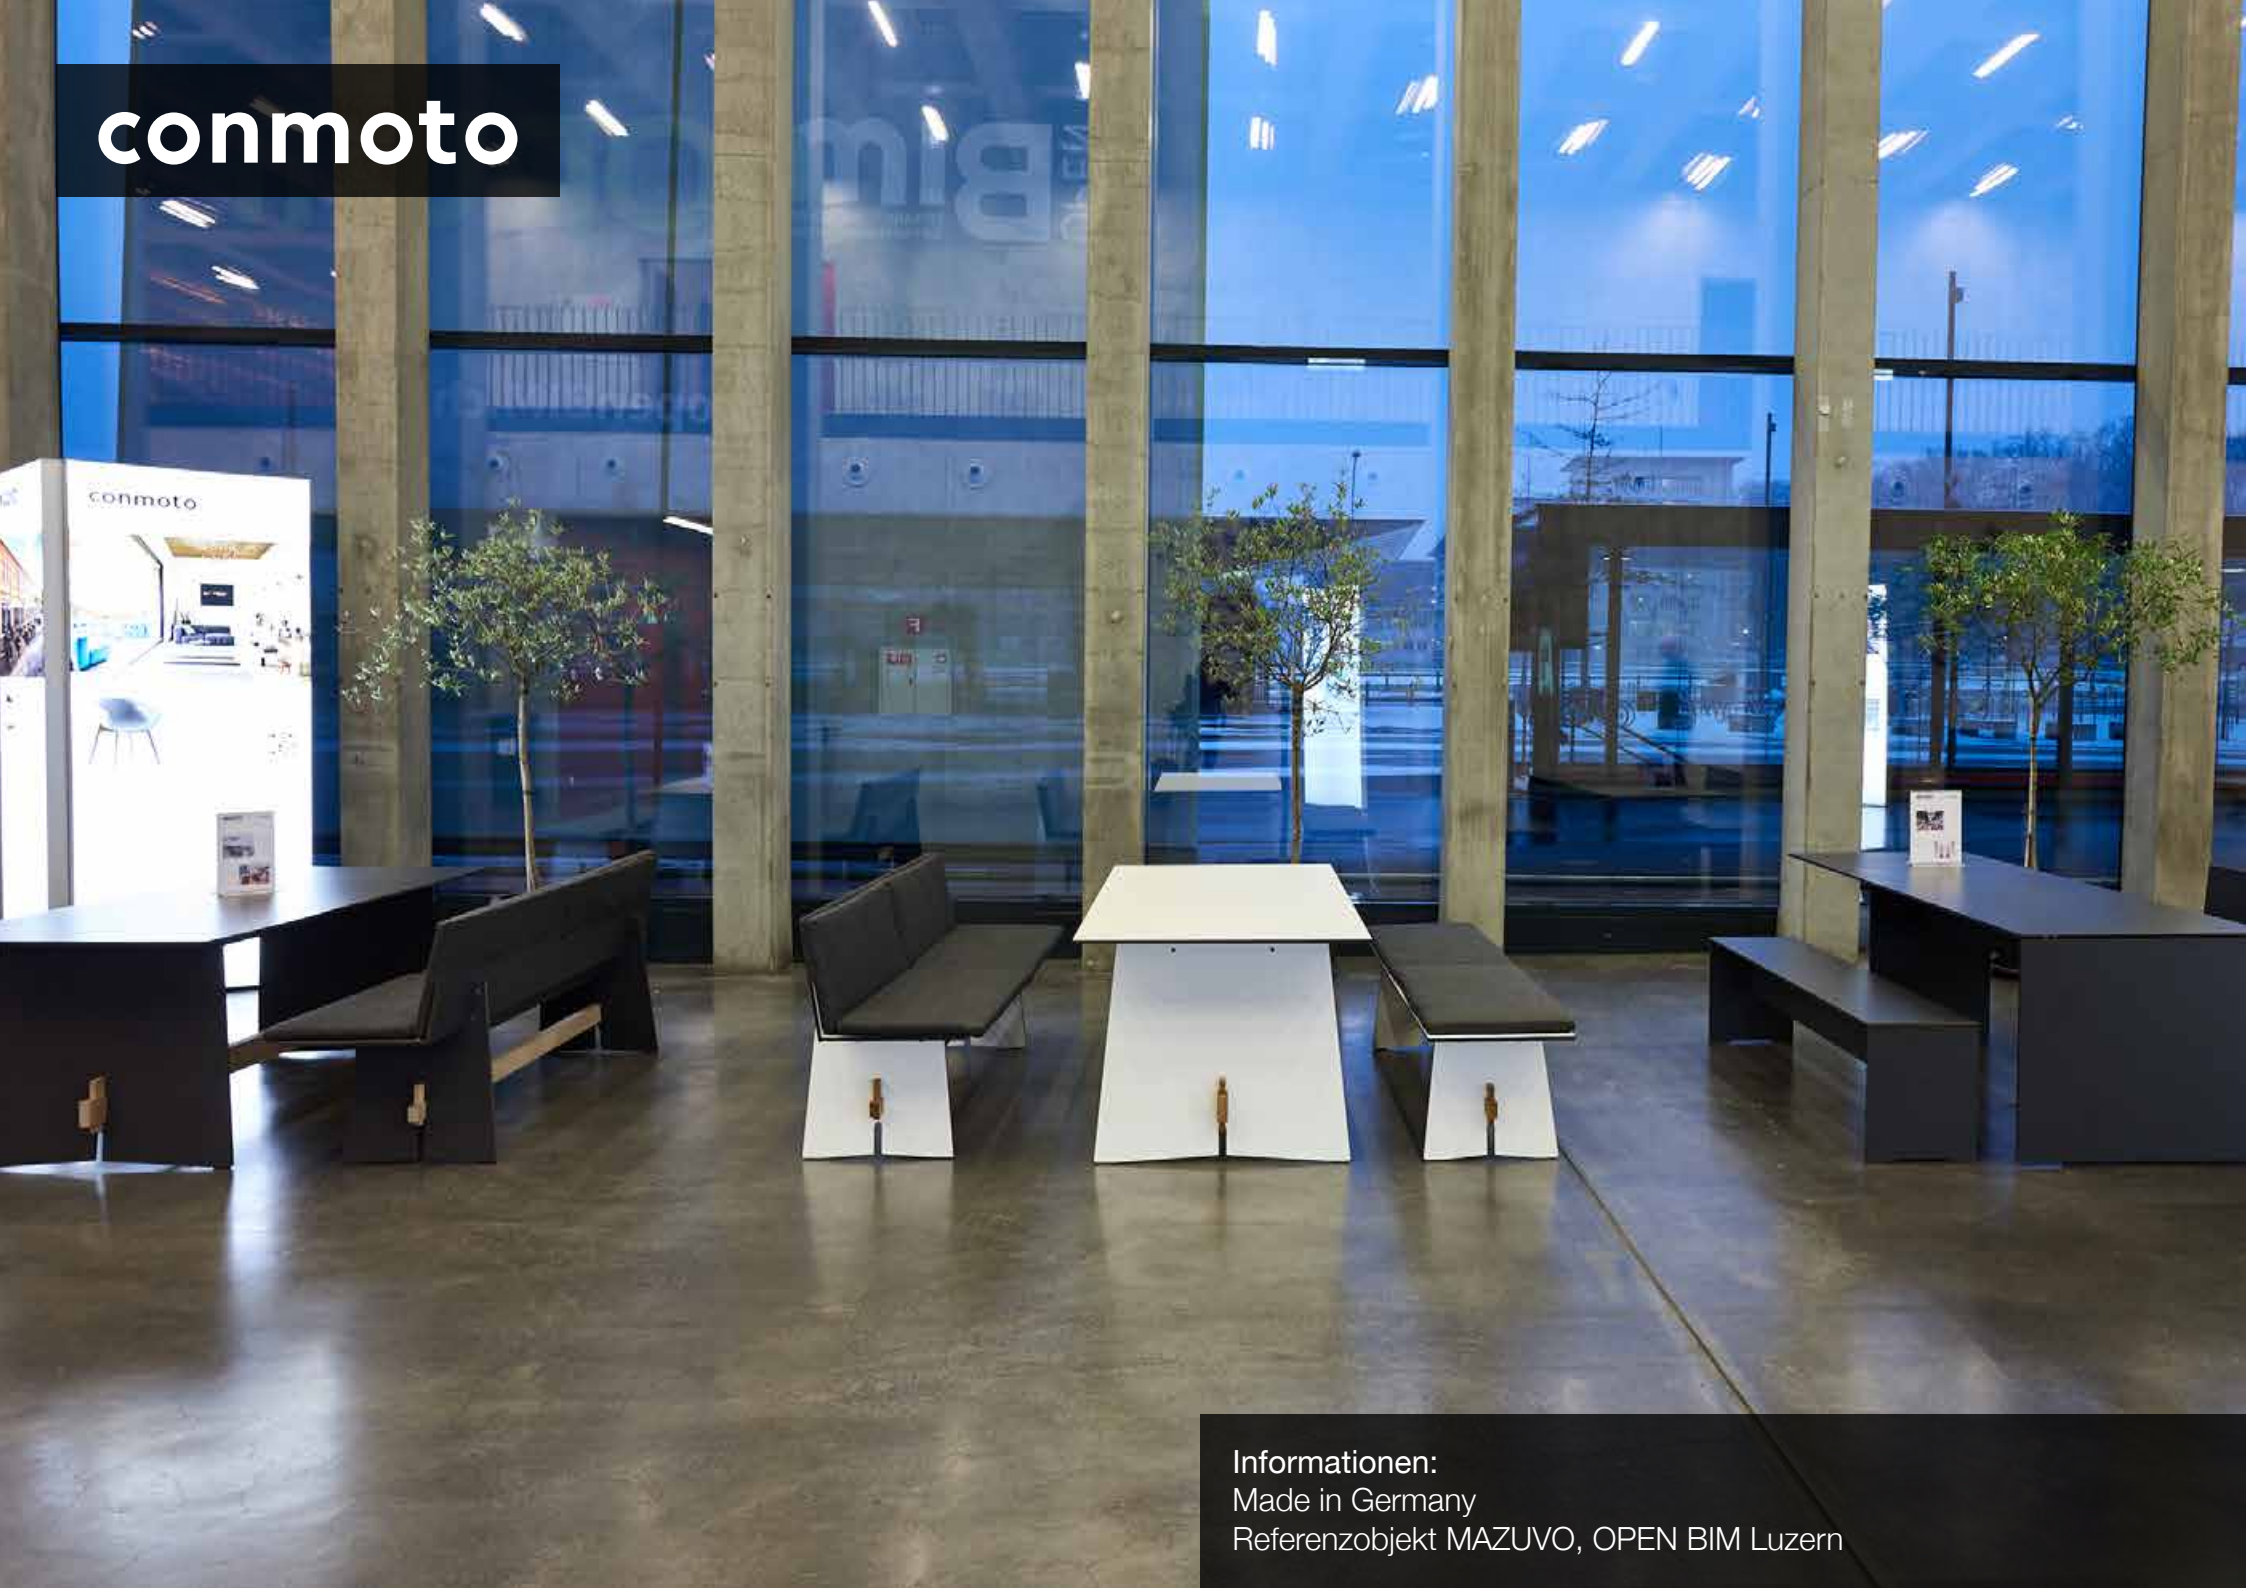

conmoto

Informationen:
Made in Germany
Referenzobjekt MAZUVO, OPEN BIM Luzern

Abbildung / image	Artikel - Bezeichnung / description d'article	Preis prix CHF
	<p>RIVA Bank ohne Rückenlehne / banc sans dossier: Bank S H: 44cm, T: 35cm, B: 176cm Bank M H: 44cm, T: 35cm, B: 194cm Bank L H: 44cm, T: 35cm, B: 216cm</p> <p>RIVA Bank Sitzkissen / banc coussin: zu Bank S B: 176cm, T: 35cm, D: 3cm zu Bank M B: 194cm, T: 35cm, D: 3cm zu Bank L B: 216cm, T: 35cm, D: 3cm</p>	<p>899.- 919.- 929.- 299.- 359.- 359.-</p>
	<p>RIVA Bank mit Rückenlehne / banc avec dossier: Bank S H: 78cm, T: 45cm, B: 176cm Bank M H: 78cm, T: 45cm, B: 194cm Bank L H: 78cm, T: 45cm, B: 216cm</p> <p>RIVA Sitzkissen zu Bank mit Rückenlehne / coussin assise: zu Bank S B: 176cm, T: 35cm, D: 3cm zu Bank M B: 194cm, T: 45cm, D: 3cm zu Bank L B: 216cm, T: 45cm, D: 3cm</p>	<p>1'499.- 1'559.- 1'559.- 399.- 399.- 399.-</p>
	<p>RIVA Rückenkissen zu Bank mit Rückenlehne / coussin dossier: zu Bank S B: 120cm, T: 30cm, D: 5cm zu Bank M B: 160cm, T: 30cm, D: 5cm zu Bank L B: 160cm, T: 30cm, D: 5cm</p> <p>Farben: weiss, anthrazit, taupe / Couleurs disponibles: blanc, anthracite, taupe Material/materiel: HPL 13 mm</p> <p>Stoff: Sunbrella, 100% spinndüsengefärbtes Acryl, 40°C Handwäsche, mit Reissverschluss Tissu: Sunbrella, 100% Acryl, teint dans la masse, lavable à main à 40°C, avec fermeture éclair</p>	<p>299.- 359.- 359.-</p>