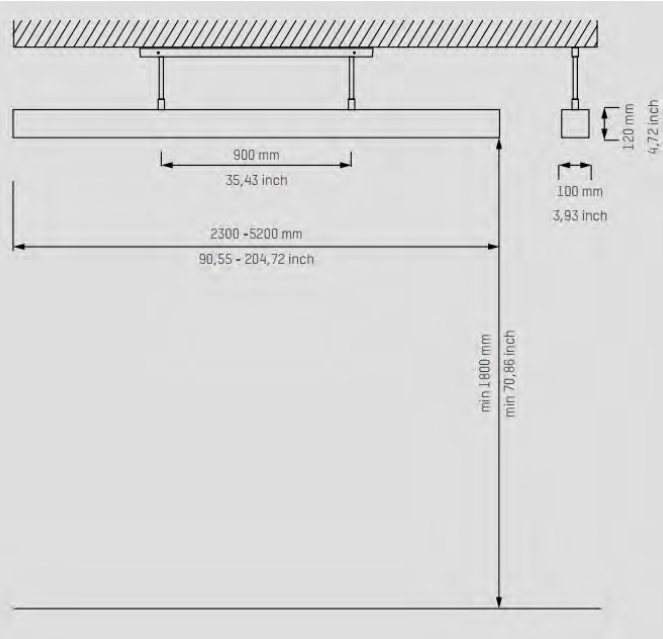

Technische Daten BEEM 230 - 290

Wärme 3000 Watt
Licht 6 x 40 Watt
Kühlung 150 Watt

Technische Daten BEEM 390 - 520

Wärme 4000 Watt
Licht 8 x 40 Watt
Kühlung 150 Watt

Farbe

Farbe ist informativen Charakter.

mit Stangen / avec tubes

HEAT RESISTANT RAL COLOURS

Colour	Discription colour	Colour	Discription colour
RAL 1015	LIGHT IVORY	RAL 7035	LIGHT GREY
RAL 1018	ZINC YELLOW	RAL 7036	PLATINUM GREY
RAL 1023	TRAFFIC YELLOW	RAL 7038	AGATE GREY
RAL 1032	BROOM YELLOW	RAL 7040	WINDOW GREY
RAL 3000	FLAME RED	RAL 7042	TRAFFIC GREY A
RAL 3004	PIRPLE RED	RAL 7043	TRAFFIC GREY B
RAL 3020	TRAFFIC RED	RAL 7044	DUST
RAL 5002	ULTRAMARINE BLUE	RAL 7045	TELEGREY 1
RAL 5003	MIDNIGHT BLUE	RAL 7046	TELEGREY 2
RAL 5005	MEDIUM ROYAL BLUE	RAL 7047	TELEGREY 4
RAL 5008	GRAY-BLUE	RAL 8001	OCHER BROWN
RAL 5010	GENTIAN BLUE	RAL 8003	CLAY BROWN
RAL 5013	COBALT BLUE	RAL 8004	COPPER BROWN
RAL 5014	PIGEON BLUE	RAL 8007	FAWN BROWN
RAL 5015	SKY BLUE	RAL 8011	NUT BROWN
RAL 6011	RESEDA GREEN	RAL 8012	RED-BROWN
RAL 6019	PATEL GREEN	RAL 8014	SEPIA BROWN
RAL 6021	PALE GREEN	RAL 8016	MAHOGANY BROWN
RAL 7001	SILVER GREY	RAL 8017	CHOCOLATE BROWN
RAL 7005	MOUSE GREY	RAL 8019	GREY-BROWN
RAL 7010	TARPALLIN GREY	RAL 8022	BLACK-BROWN
RAL 7011	IRON GREY	RAL 9001	CREAM WHITE
RAL 7012	BASALT GREY	RAL 9002	GREY-WHITE
RAL 7013	BROWN-GREY	RAL 9003	SIGNAL-WHITE
RAL 7024	GRAPHITE GREY	RAL 9005	JET BLACK
RAL 7031	BLUE-GREY	RAL 9010	PURE WHITE
RAL 7032	PEBBLE	RAL 9011	GRAPHITE BLACK
		RAL 9017	TRAFFIC BLACK