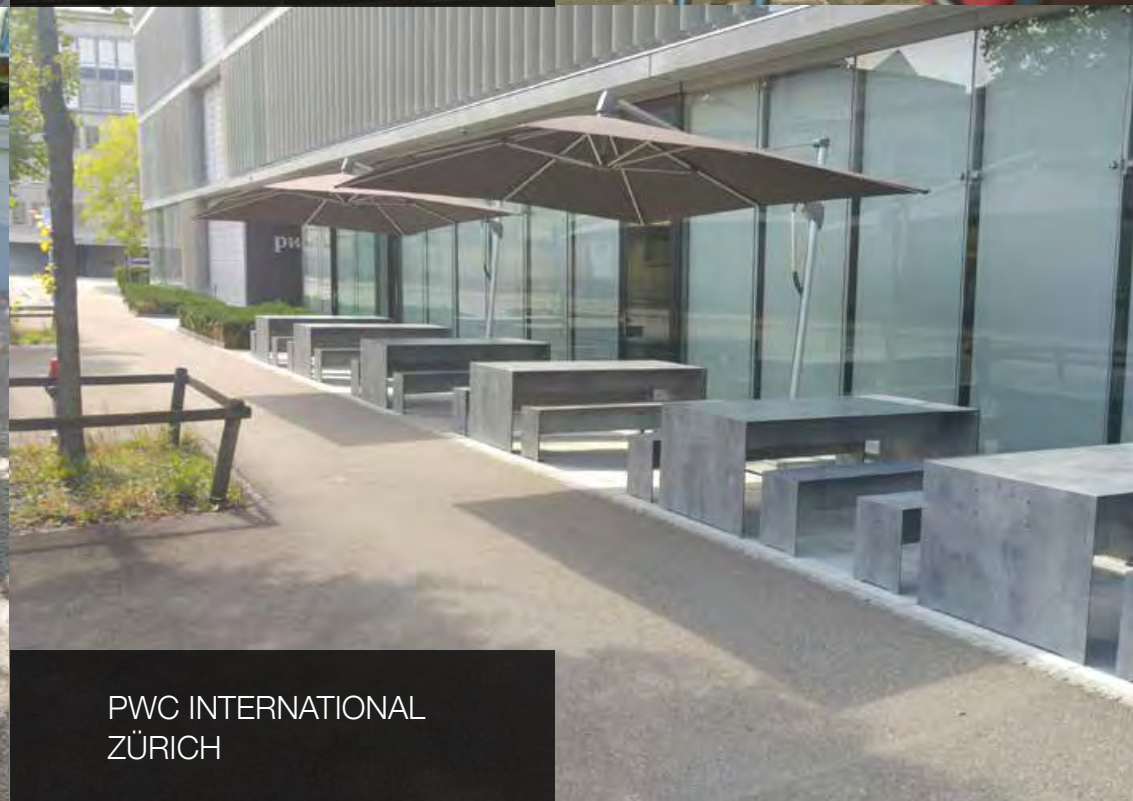

GASTHAUS BRÜNIG KULM
MEIRINGEN

COLLANA BAR E CAFFÈ
ZÜRICH

HOTEL GLOCKENHOF
ZÜRICH

ORSON LOUNGE
STANSSTAD

ROMANTIKHOTEL
KRIEGSTETTEN

PWC INTERNATIONAL
ZÜRICH

karasek
wien

Informationen:
Made in Austria
3 Jahre Garantie
Ab Lager Österreich