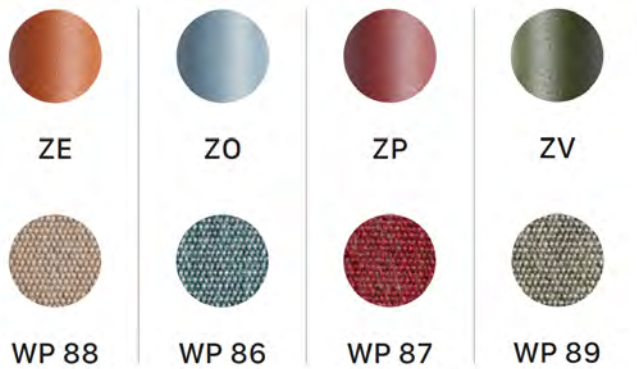

FINITURE
FINISHES

CORDA NAUTICA
NAUTICAL ROPE

SCAB  DESIGN
since 1957

Informationen:
Made in Italy

Abbildung / image	Artikel - Bezeichnung / description d'article	Preis prix CHF
	<p>LISA WATERPROOF 2861-2 Stuhl ohne Armlehne, chaise sans accoudoirs Gestell: Galvanisch verzinkt, pulverbeschichtet, wetterfesten Bezug, stapelbar Structure: galvanisé, thermolaqué, coussins laminés, empilable</p> <p>LISA WATERPROOF 2860 Sessel mit Armlehne, fauteuil avec accoudoirs Gestell: Galvanisch verzinkt, pulverbeschichtet, wetterfesten Bezug, stapelbar Structure: galvanisé, thermolaqué, coussins laminés, empilable</p> <p>ART. 2861</p> <p>1 pcs 8,3 kg 0,242 m³ 80 53 51 7 9 pcs</p>	<p>439.-</p> <p>449.-</p>
	<p>LISA WATERPROOF 2862-2 Barhocker, tabouret bar Gestell: Galvanisch verzinkt, pulverbeschichtet, wetterfesten Bezug, stapelbar Structure: galvanisé, thermolaqué, coussins laminés, empilable Höhe: 75cm / 65cm (2863-2) / Hauteur: 75cm / 65cm (2863-2)</p> <p>ART. 2862</p> <p>1 pcs 9,6 kg 0,288 m³ 102,5 52,5 53,5 4 pcs</p>	<p>499.-</p>