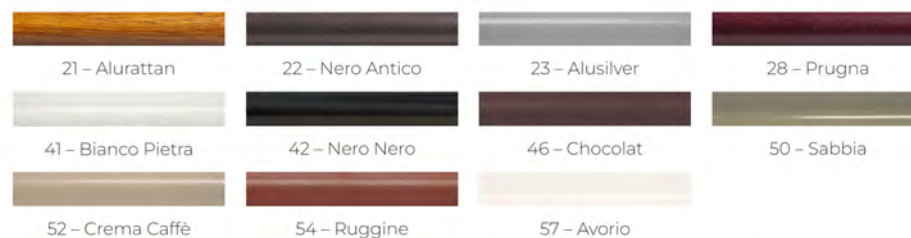

Abbildung / image	Artikel - Bezeichnung / description d'article	Preis prix CHF
	QUADRA 573 Stuhl ohne Armlehne Gestell: Aluminium, pulverbeschichtet Bespannung: Textilene Bespannung: Textilene gepolstert Stapelbar, B x T x H: 44 x 50 x 80cm, Sitzhöhe: 45cm, Gewicht: 3.8 kg QUADRA 573 chaise sans accoudoirs Structure: aluminium, thermolaqué Toile: textilène Toile: Textilène rembourré Empilable, L x P x H: 44 x 50 x 80cm, hauteur d'assise: 45cm, Poids: 3.8kg Textilene Kollektion siehe Seite 87 / Collection de toiles textilène voir page 87	369.- 399.- 369.- 399.-
	QUADRA 575 Sessel mit Armlehne Gestell: Aluminium, pulverbeschichtet Bespannung: Textilene Bespannung: Textilene gepolstert Stapelbar, B x T x H: 53 x 55 x 80cm, Sitzhöhe: 45cm, Gewicht: 4.4 kg QUADRA 575 auteuil avec accoudoirs Structure: aluminium, thermolaqué Toile: textilène Toile: Textilène rembourré Empilable, L x P x H: 53 x 55 x 80cm, hauteur d'assise: 45cm, Poids: 4.4kg Textilene Kollektion siehe Seite 87 / Collection de toiles textilène voir page 87	399.- 439.- 399.- 439.-

Gestellfarben / Couleurs structure: