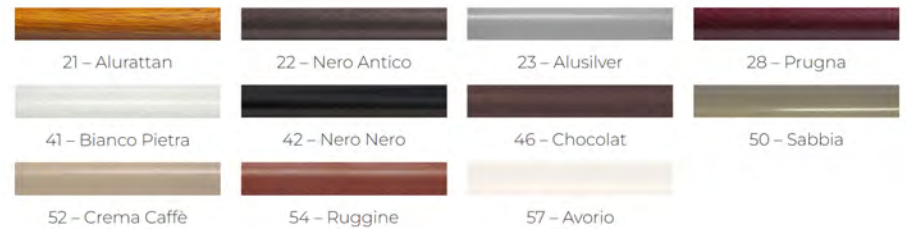

TP39 – Sky-Textil TP40 – Textiler Kürbis TP60 – Textilmünze

TP65 – Weißes Textil TP66 – Terramare Textil TP69 – Textiles Kreta

TRO80 – Schlamm TRO81 – Dünen TRO82 – Meer

Gestellfarben / Couleurs structure: