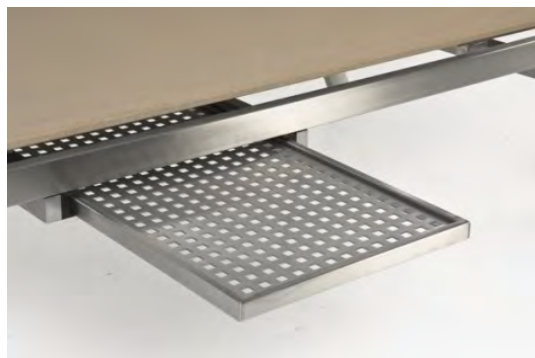

Abbildung / image	Artikel - Bezeichnung / description d'article	Preis prix CHF
 <p style="text-align: center; font-size: 2em; font-weight: bold;">Todus</p>	<p>FORMA Liege verstellbar mit ausziehbaren Tisch auf beide Seiten Edelstahl, Gewicht: 19 kg, Masse: SH: 43 x B: 63 x L: 195cm Bespannung: Textilene (Batyline) DUO</p> <p>FORMA bain de soleil avec tablette rétractable Inox, poids: 19 kg, Dimensions: H: 43 x L: 63 x L: 195cm Toile porteuse: Textilène (Batyline) DUO</p> <p>FORMA Kopfpolster Sunbrella schwarz (lang oder kurz) Masse: 15 x 7 x 28cm (Bündel: 44cm)</p> <p>FORMA repose-tête, Sunbrella noir (long où court) Dimensions: 15 x 7 x 28cm (Ruban: 44cm)</p>	<p>1'559.-</p> <p>1'559.-</p> <p>79.-</p> <p>79.-</p>
 <p style="text-align: center; font-size: 1.5em; font-weight: bold;">solpuri <small>Germany</small></p>	<p>STUDIO Liege ohne Armlehne Edelstahl, 5-fach verstellbar, mit Rollen Bespannung: Softex coal Masse: 115 x 73 x 205cm, Sitzhöhe: 42cm</p> <p>STUDIO bain de soleil, sans accoudoirs Inox, 5-positions, avec roulettes Toile porteuse: Softex coal Dimension: 115 x 73 x 205cm, hauteur d'assise: 42cm</p> <p>STUDIO Armlehnen-set / jeu d'accoudoirs</p>	<p>2'299.-</p> <p>349.-</p>