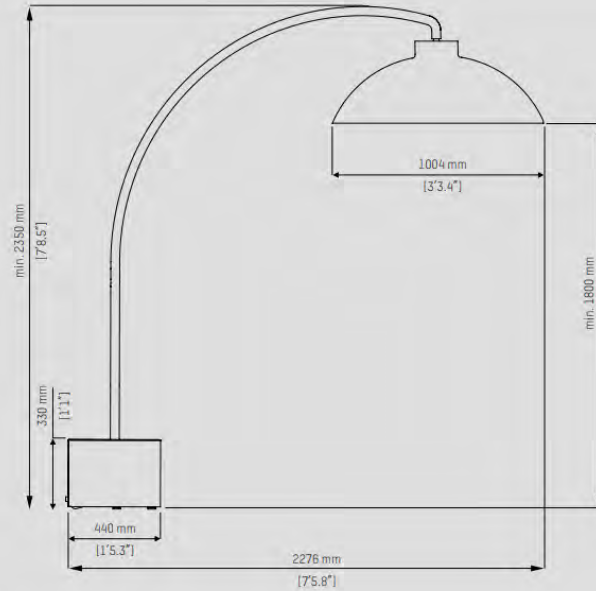

Technische Informationen

Abmessungen

Kuppeldurchmesser 100 cm - 3' 3.4"
Kuppelhöhe 32 cm - 1' 0.6"
Fuß 63 x 47 x 32 cm - 2' 0.8" x 1' 6.5" x 1' 0.6"

Technische Daten

Verbrauch 3.22 kWh
Wärme 3100 Watt
Licht 120 Watt

Farben

Farben haben informativen Charakter.

HEAT RESISTANT RAL COLOURS

Colour	Discription colour	Colour	Discription colour
RAL 1015	LIGHT IVORY	RAL 7035	LIGHT GREY
RAL 1018	ZINC YELLOW	RAL 7036	PLATINUM GREY
RAL 1023	TRAFFIC YELLOW	RAL 7038	AGATE GREY
RAL 1032	BROOM YELLOW	RAL 7040	WINDOW GREY
RAL 3000	FLAME RED	RAL 7042	TRAFFIC GREY A
RAL 3004	PIRPLE RED	RAL 7043	TRAFFIC GREY B
RAL 3020	TRAFFIC RED	RAL 7044	DUST
RAL 5002	ULTRAMARINE BLUE	RAL 7045	TELEGREY 1
RAL 5003	MIDNIGHT BLUE	RAL 7046	TELEGREY 2
RAL 5005	MEDIUM ROYAL BLUE	RAL 7047	TELEGREY 4
RAL 5008	GRAY-BLUE	RAL 8001	OCHER BROWN
RAL 5010	GENTIAN BLUE	RAL 8003	CLAY BROWN
RAL 5013	COBALT BLUE	RAL 8004	COPPER BROWN
RAL 5014	PIGEON BLUE	RAL 8007	FAWN BROWN
RAL 5015	SKY BLUE	RAL 8011	NUT BROWN
RAL 6011	RESEDA GREEN	RAL 8012	RED-BROWN
RAL 6019	PATEL GREEN	RAL 8014	SEPIA BROWN
RAL 6021	PALE GREEN	RAL 8016	MAHOGANY BROWN
RAL 7001	SILVER GREY	RAL 8017	CHOCOLATE BROWN
RAL 7005	MOUSE GREY	RAL 8019	GREY-BROWN
RAL 7010	TARPALLIN GREY	RAL 8022	BLACK-BROWN
RAL 7011	IRON GREY	RAL 9001	CREAM WHITE
RAL 7012	BASALT GREY	RAL 9002	GREY-WHITE
RAL 7013	BROWN-GREY	RAL 9003	SIGNAL-WHITE
RAL 7024	GRAPHITE GREY	RAL 9005	JET BLACK
RAL 7031	BLUE-GREY	RAL 9010	PURE WHITE
RAL 7032	PEBBLE	RAL 9011	GRAPHITE BLACK
		RAL 9017	TRAFFIC BLACK