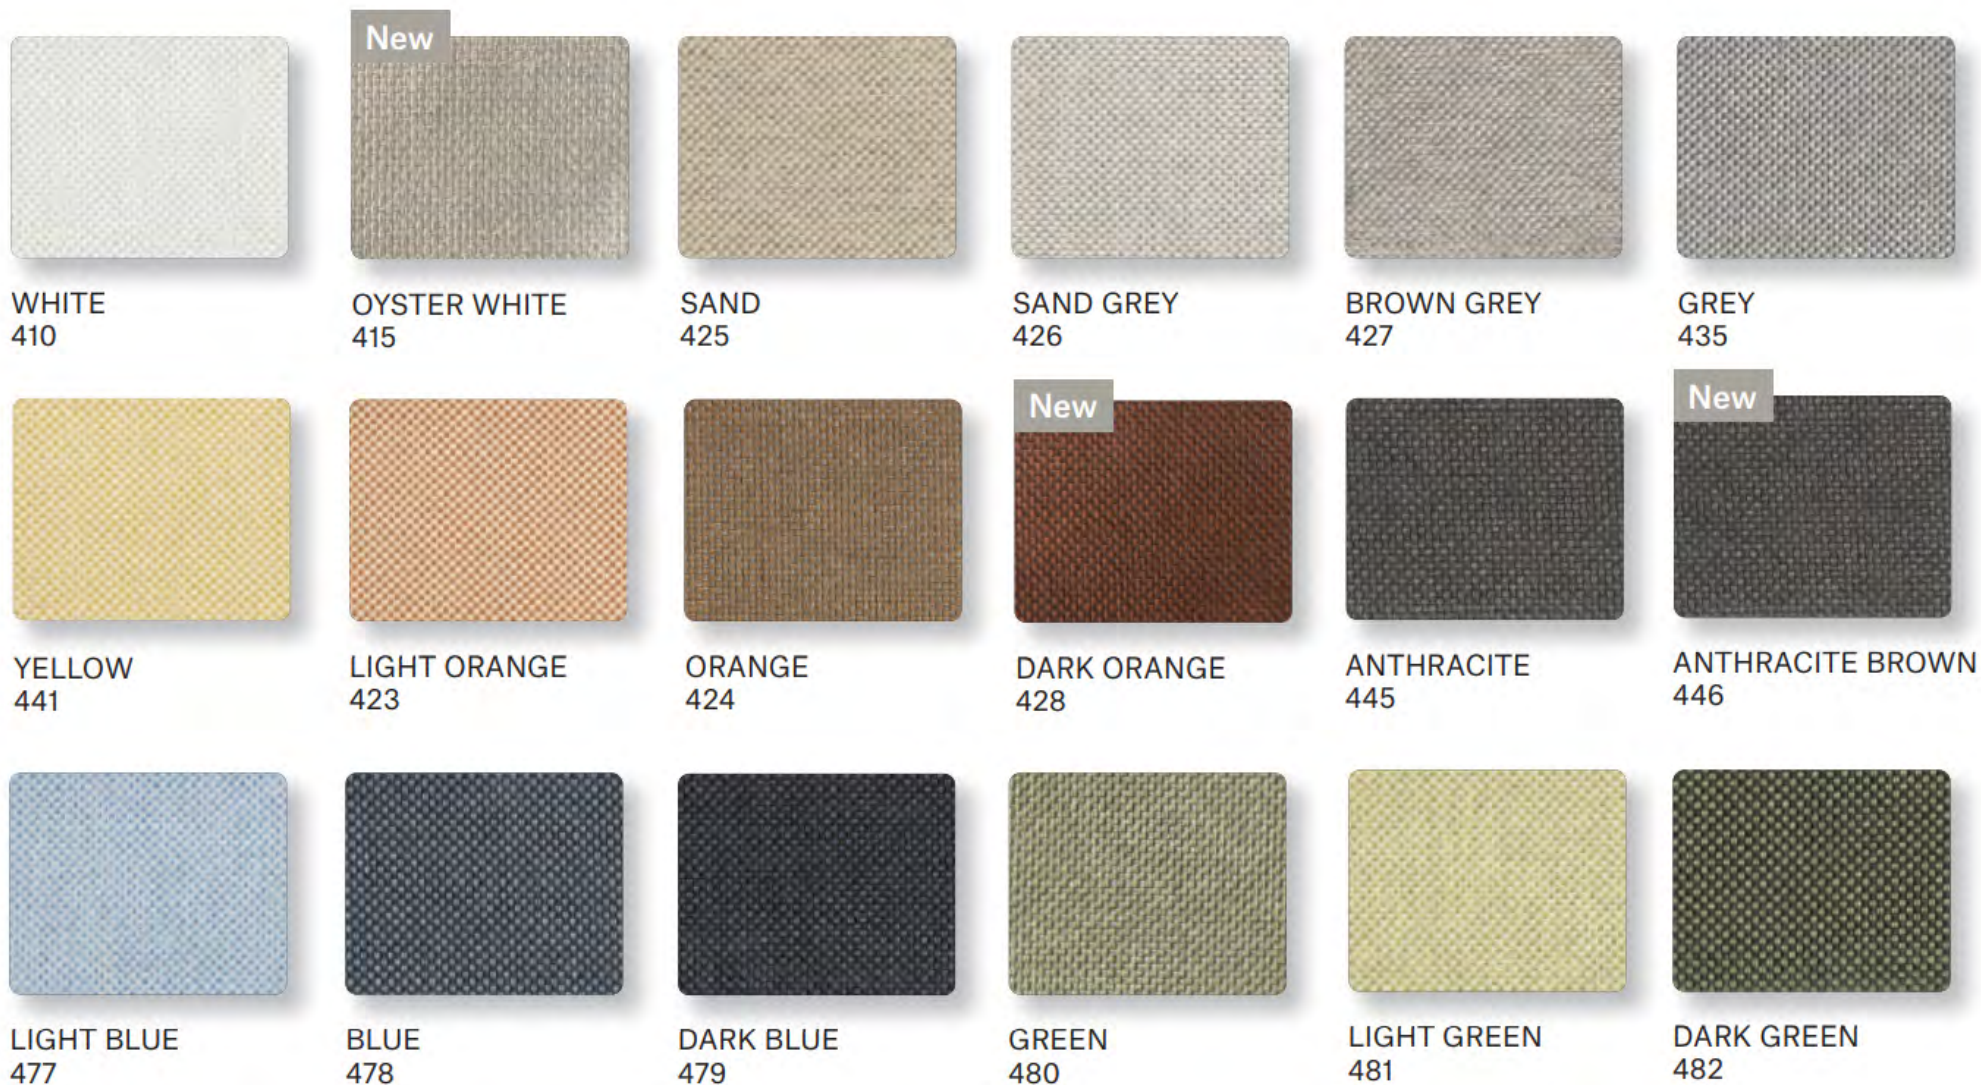

Gestell- und Kissenfarben Seiten 312-315 / Couleurs de structure et coussins pages 312-315

Kategorie A1 & A2: Crevin Vita / Crevin Vita beschichtet, laminé

Kategorie B: Crevin Bora Bora, Limonta New Hubble, Limonta Gun

WHITE
810

SAND
825

BROWN GREY
827

GREY
835

ANTHRACITE
845

Limonta New Hubble

SAND
625

SAND GREY
626

SAND
725

LIGHT GREY
735

TAUPE
717

ROSE
712

BRONZE
730

YELLOW
741

ORANGE
728

LIGHT BLUE
777

WHITE 110 OYSTER WHITE 115 New LATTE 125 CEMENT GREEN 190 DARK GREEN 180

RUST BROWN 130 COPPER BROWN 120 SALMON BEIGE 112 TRAFFIC YELLOW 123 DARK BLUE 171

SILK GREY 104 GREY 105 ANTHRACITE 145 BLACK 150