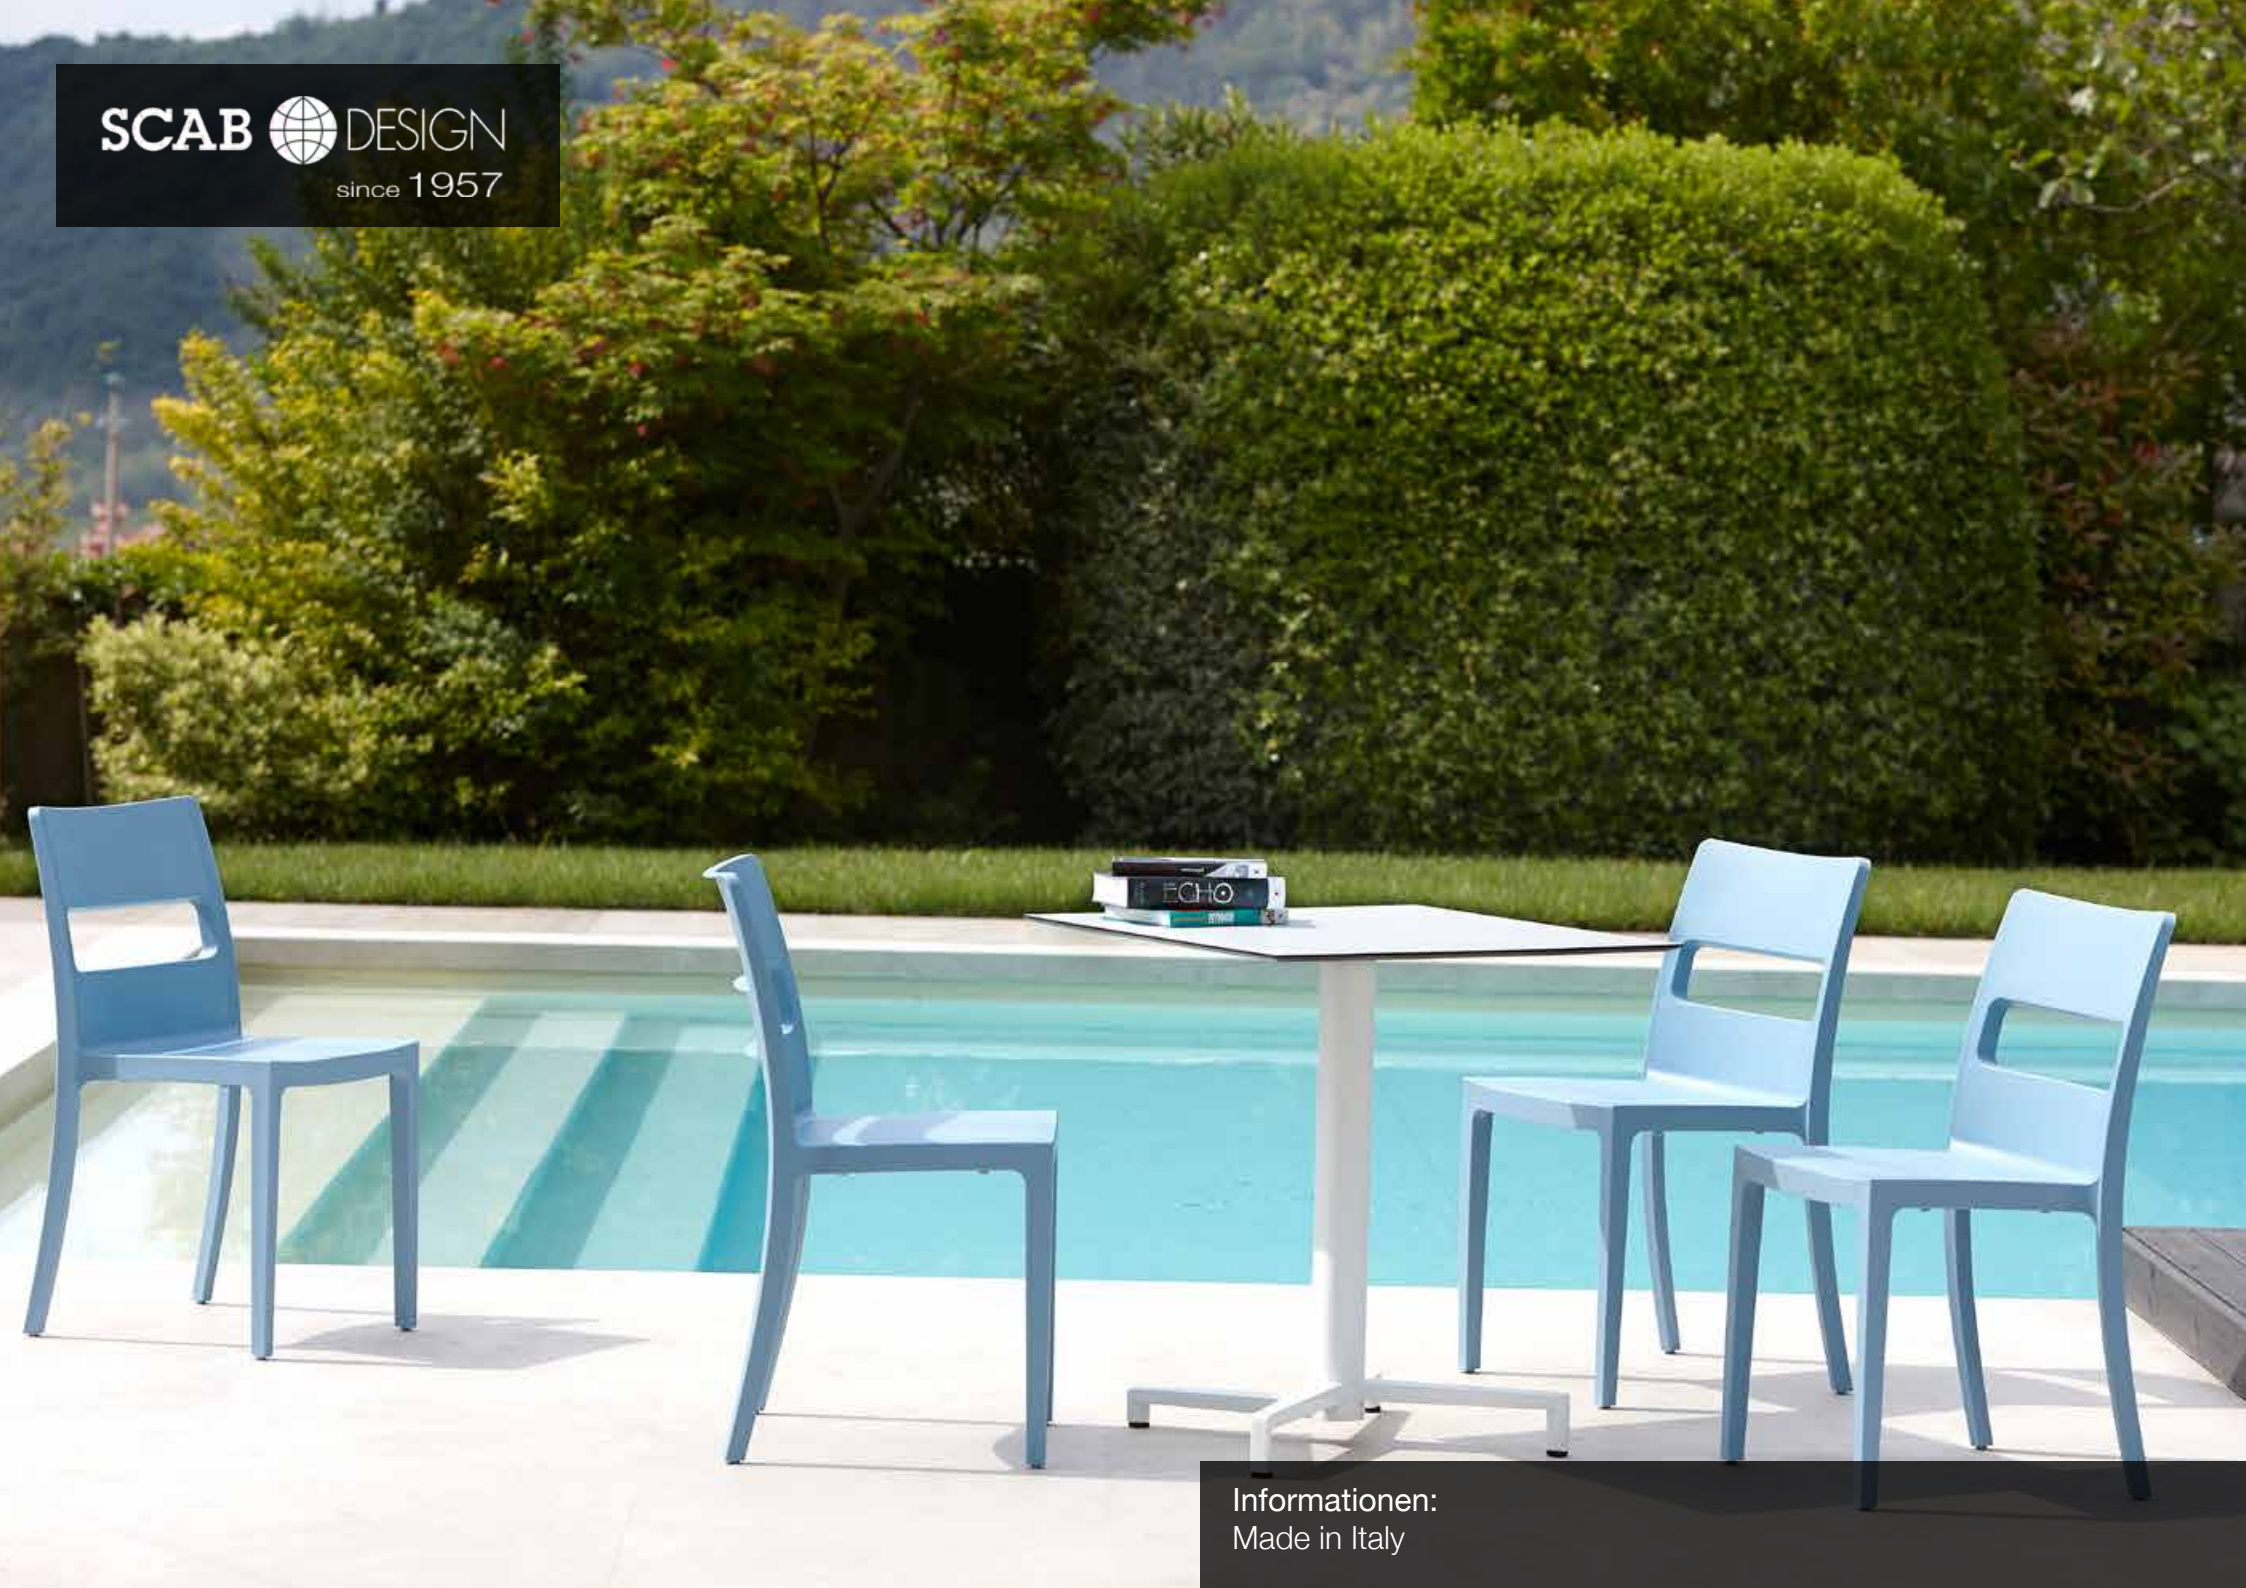

SCAB DESIGN
since 1957

Informationen:
Made in Italy