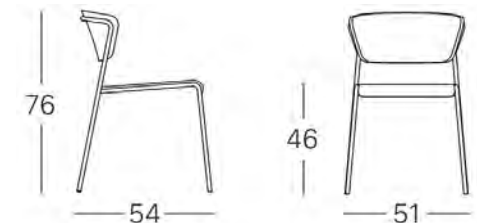

Abbildung / image	Artikel - Bezeichnung / description d'article	Preis prix CHF
Verpackungseinheit / unité à: 2 Mindestbestellmenge: 2 Stk. / quantité minimale: 2 pcs	LISA 2865 Stuhl ohne Armlehne Gestell: Galvanisch verzinkt, pulverbeschichtet, stapelbar Sitz- und Rückenteil aus Technopolymer LISA 2865 chaise sans accoudoirs Structure: galvanisé, thermolaqué, empilable Assise et dossier en technopolymère FINITURE FINISHES VL VT VA VY VO TECNOPOLIMERO TECHNOPOLYMER 11 15 81 22 63 Gewicht / poids : 6.1kg	189.- 189.-