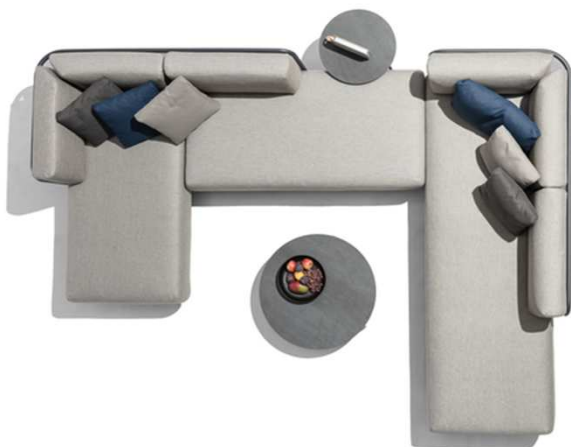

Code			cm	SFR Crevin Bora (A)	SFR Kvadrat (B)
BS1	Grundelement 1		80 x 80 x 46	999 (1'199 beschichtet)	1'099
BS2	Grundelement 2		160 x 80 x 46	1'699 (1'999 beschichtet)	1'869
BS3	Grundelement 3		240 x 80 x 46	2'399 (2'799 beschichtet)	2'639
BA1	Ecke klein; links und rechts		80 x 80 x 62	1'199 (1'399 beschichtet)	1'299
BA2L	Ecke gross links		160 x 80 x 62	1'599 (1'999 beschichtet)	1'759
BA2R	Ecke gross rechts		160 x 80 x 62	1'599 (1'999 beschichtet)	1'759

BAZA Lounge modular (DESIGN STUDIO SEGERS) pulverbeschichteter Edelstahl; Kissen mit Quick Dry Foam

Beispiele von Kombinationen; alle Beispiele können gespiegelt werden, Preise beinhalten Gestell und Kissen; ohne Dekokissen; Passende Tische sind unter Starling zu finden.

BAZA Lounge modular (DESIGN STUDIO SEGERS) pulverbeschichteter Edelstahl; Kissen mit Quick Dry Foam

Code		cm	SFR Crevin Bora (A)	SFR Kvadrat (B)
Baza Setup F2		320 x 80 x 82	6'196 (7'396 beschichtet)	6'796
Baza Setup G		240 x 160 x 82	6'596 (7'996 beschichtet)	7'256
Baza Setup H		320 x 160 x 82	6'896 (8'196 beschichtet)	7'566
Baza Setup I		320 x 160 x 82	7'296 (8'796 beschichtet)	8'026
Baza Setup J		320 x 160 x 82	7'296 (8'796 beschichtet)	8'026
Baza Setup K		320 x 240 x 82	6'093	4'467
Baza Setup L		240 x 240 x 82	6'438	4'467