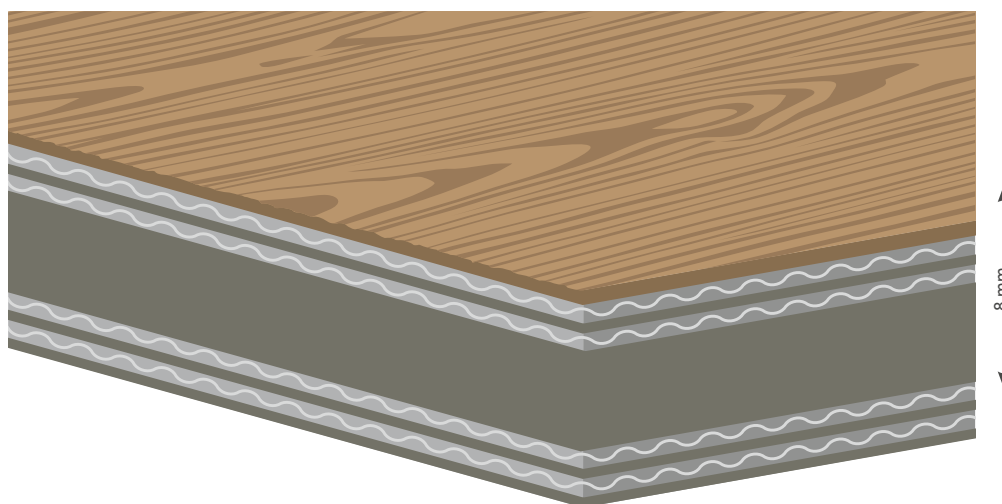

Das einzigartige Tischplattenmaterial, **exklusiv für solpuri** entwickelt und hergestellt, besticht durch sein über 100 Jahre altes Altholzfurnier, welches einen individuellen edlen Look verspricht. Jede Platte ist dadurch ein unverkennbares Unikat. Die strukturstarke Oberfläche bleibt ursprünglich und unbehandelt. Das antike Furnier wird aus Jahrhundert alten Balken geschnitten bevor es auf einer Epoxy Trägerplatte, die eigens schwarz eingefärbt ist, unter enormen Druck (30.000 Tonnen pro m²) gepresst. Unterseits wird eine doppelte, schwarz eingefärbte Echtholzschicht mit eingearbeitet. Auf die seitlichen Sichtkanten und Unterseite (schwarz eingefärbtes Eichenfurnier) wird ein schützender Klarlack aufgebracht.

Herstellung der Platte

Alle Schichten werden mit einem wasserfesten Harnstoffleim bei ca. 125°C und hohem Druck (30.000 Tonnen pro m²) verpresst.

Pflege

Für die Pflege der Tischplatte wird ein Pflegeöl bzw. Scotchbrite Schwamm empfohlen, um die unbehandelte Holzoberfläche möglichst lang neuwertig zu erhalten.

Produkteigenschaften

- UV- und witterungsbeständig
- Fleckenunempfindlich
- Geräuscharm
- Wasser- und flüssigkeitsabweisend
- Robust gegen Kratzer und Stöße
- Hitzebeständig

Eichenfurnier	0,9 mm
Leimschicht	0,1 mm
Eichenfurnier	0,6 mm
Leimschicht	0,1 mm
Epoxy	6,0 mm
Leimschicht	0,1 mm
Eichenfurnier	0,6 mm
Leimschicht	0,1 mm
Eichenfurnier	0,6 mm