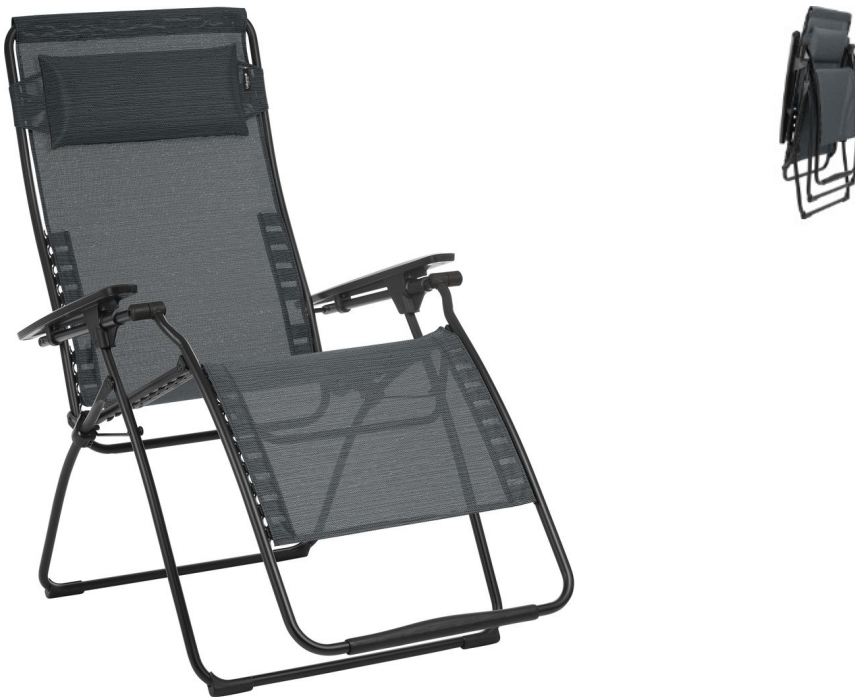

FUTURA XL Batyline®Duo LFM3116/6897 Obsidian

Obsidian

Lafuma
MOBILIER

UVP: CHF 439.90

Contract: 2 year warranty only

Detaillierte Beschreibung

Technische "3-Schichten"-Polsterung AirComfort®. Optimaler Sitzkomfort.

Artikelvorteile

- Rahmen aus lackierten Stahlrohren mit Ø 20 mm.
- Ergonomische Harz-Armlehnen.
- Position stufenlos verstellbar bei festen Armlehnen, Fixierung der Position durch Feststellbremse.
- Bezug abnehmbar, Federung und Befestigung des Bezuges durch patentiertes Clippe-System.
- Ergonomisches, verstellbares und abnehmbares Kopfpolster.
- Schoner zur Fußauflage und Bodenschoner für hohe Stabilität.
- Die XL-Modelle (extra breit) sind mit einer Stahlrohrverstärkung unter dem Sitz ausgestattet.

Wichtigste Details

Artikelmaße geschlossen L/B/H: 76 cm / 106 cm / 22 cm

Artikelmaße offen L/B/H: 76 cm / 91 cm x 125 cm / 90 cm x 173 cm

Gewicht VE: 9.24 kg

Sitzhöhe: 45 cm

Thema: HISTOIRE MER DU NORD / SUD