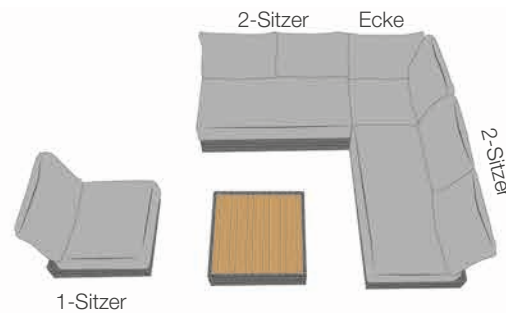

Cubo Lounge

- 6270 Cubo Lounge 3-Sitzer
  6270 Cubo Lounge 3-seater
  W 198 x D 74/81 x H 76, SH 40
- 6271 Cubo Lounge 1-Sitzer
  6271 Cubo Lounge 1-seater
  W 74 x D 74/81 x H 76, SH 40
- 6272 Cubo Lounge Kaffeetisch
  6272 Cubo Lounge coffee table
  W 74 x D 74 x H 22.5
- 6273 Cubo Lounge Kaffeetisch
  6273 Cubo Lounge coffee table
  W 37 x D 74 x H 22.5
- 6274 Cubo Lounge Ecke
  6274 Cubo Lounge corner
  W 74/81 x D 74/81 x H 76, SH 40
- 6275 Cubo Lounge 2-Sitzer
  6275 Cubo Lounge 2-seater
  W 132 x D 74/81 x H 76, SH 40