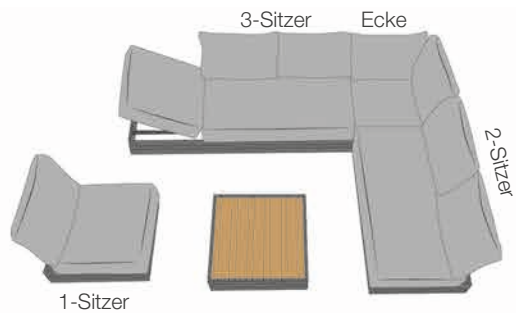

Cubo Lounge

- 6270 Cubo Lounge 3-Sitzer
  6270 Cubo Lounge 3-seater
  W 198 x D 74/81 x H 76, SH 40
- 6271 Cubo Lounge 1-Sitzer
  6271 Cubo Lounge 1-seater
  W 74 x D 74/81 x H 76, SH 40
- 6272 Cubo Lounge Kaffeetisch
  6272 Cubo Lounge coffee table
  W 74 x D 74 x H 22.5
- 6273 Cubo Lounge Kaffeetisch
  6273 Cubo Lounge coffee table
  W 37 x D 74 x H 22.5
- 6274 Cubo Lounge Ecke
  6274 Cubo Lounge corner
  W 74/81 x D 74/81 x H 76, SH 40
- 6275 Cubo Lounge 2-Sitzer
  6275 Cubo Lounge 2-seater
  W 132 x D 74/81 x H 76, SH 40