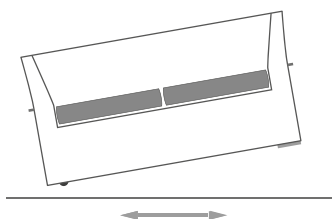

Jack Lounge Junior*

Die multifunktionale Lounge für die kleinere Terrasse

- Lounge-Set
  lounge set
- 6 mm Halbrundfaser, taupe
  6 mm half-round wicker, taupe
- Aluminiumrahmen
  aluminum frame
- Basisset bestehend aus:
  1x Sofa / *1x sofa*
  2x Hocker / *2x stool*
  3x Sitzkissen / *3x seat cushions*
  2x Rückenkissen / *2x back cushions*
  2x Kuschkissen / *2x extra cushions*
  passende Schutzhülle / *suitable cover*

Transportfunktion mit Rollen und Griff.
Transport function with rolls and handle.

- 5290 Jack Lounge Junior Basisset*
  5290 Jack Lounge Junior basic set*
  W 146 x D 82 x H 82, SH 44, AH 73
- 5299 Jack Lounge Junior Hocker*
  5299 Jack Lounge Junior stool*
  W 55 x D 55 x H 35, SH 44
- 5291 Jack Lounge Junior Sonnendach*
  5291 Jack Lounge Junior canopy*
  W 144 x D 80 x H 94
- 5292 Jack Lounge Junior Glasplatte, für Hocker*
  5292 Jack Lounge Junior glass tabletop, for stool*
  W 55 x D 55 x H 0.5
- 5293 Jack Lounge Junior Kopfstützen-Set*
  5293 Jack Lounge Junior headrest set*
  W 60 x D 13 x H 20
- 5295 Jack Lounge Junior Kissenbezug*, blue stripes
  5295 Jack Lounge Junior pillow slip*, blue stripes
  W 65 x D 40
- 5296 Jack Lounge Junior Kissenbezug*, terra stripes
  5296 Jack Lounge Junior pillow slip*, terra stripes
  W 65 x D 40
- 5297 Jack Lounge Junior Kissenbezug*, aqua stripes
  5297 Jack Lounge Junior pillow slip*, aqua stripes
  W 65 x D 40
- 5298 Jack Lounge Junior Kissenbezug*, pepita grey
  5298 Jack Lounge Junior pillow slip*, pepita grey
  W 65 x D 40