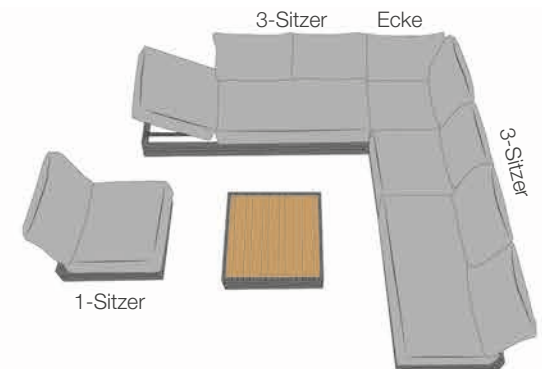

Cubo Lounge

- 6270 Cubo Lounge 3-Sitzer
  6270 Cubo Lounge 3-seater
  W 198 x D 74/81 x H 76, SH 40
- 6271 Cubo Lounge 1-Sitzer
  6271 Cubo Lounge 1-seater
  W 74 x D 74/81 x H 76, SH 40
- 6272 Cubo Lounge Kaffeetisch
  6272 Cubo Lounge coffee table
  W 74 x D 74 x H 22.5
- 6273 Cubo Lounge Kaffeetisch
  6273 Cubo Lounge coffee table
  W 37 x D 74 x H 22.5
- 6274 Cubo Lounge Ecke
  6274 Cubo Lounge corner
  W 74/81 x D 74/81 x H 76, SH 40
- 6275 Cubo Lounge 2-Sitzer
  6275 Cubo Lounge 2-seater
  W 132 x D 74/81 x H 76, SH 40