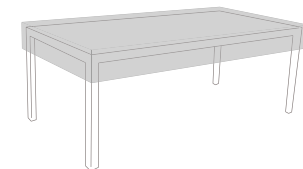

- Trolleyfunktion
- Rollen & Haltegriff

Schirmständer

greenline by ZEBRA Pflegeserie

Teakholz ist ein tropisches Hartholz, das im Neuzustand durch seine honigbraune Farbe auffällt. Wenn unbehandeltes Teakholz der Witterung ausgesetzt wird, ändert sich diese Honigfarbe allmählich in eine silbergraue Patina, die besonders charakteristisch für richtig gealtertes Teakholz ist. Die Pflegeserie bietet Ihnen passende Pflege und Schutz, damit Sie lange Freude an Ihren Möbeln haben.

Zubehör

Eine Artikelübersicht der abgebildeten Produkte finden Sie auf den Seiten 158 und 159.

Schutzhüllen

Für den optimalen Schutz vor Witterungseinflüssen bieten wir zu vielen unserer Produkte passende Schutzhüllen.