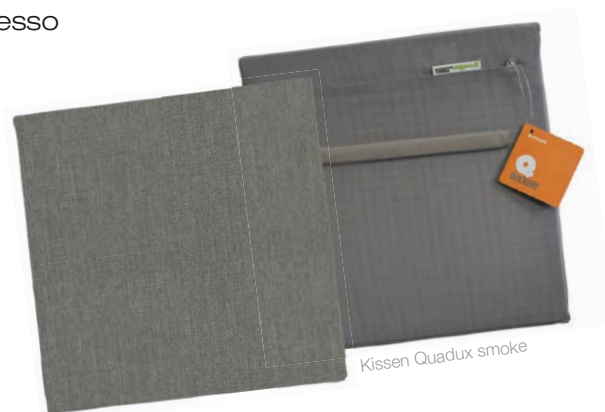

greenline by ZEBRA

■ Kissendesigns greenline

■ Kissendesigns Flechtsortiment

Kissen Quadux smoke

Kissendesigns

Alle Kissen sind mit einem Reißverschluss ausgestattet und aus einem hochwertigen und strapazierfähigen Textilien gefertigt.

Hinweis: Designs nicht für alle Modelle verfügbar.