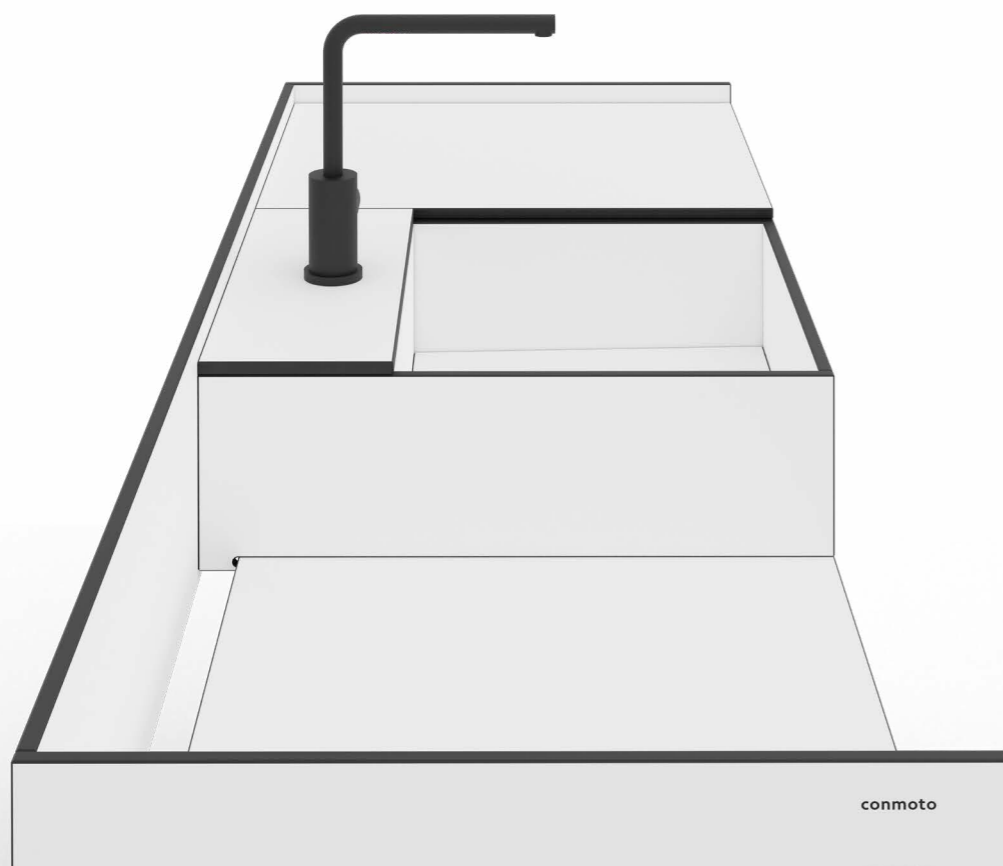

details!

Geführt auf einer Nut im hinteren Teil des Korpus, sind sie verschiebbar als auch herausnehmbar, sodass die RIVA Kitchen zu einer individualisierbaren und vielseitigen Outdoorküchenlösung wird, in dem (fast) jeder Grill integriert werden kann.

Guided on a groove in the rear part of the body, they are movable and removable, so that the RIVA Kitchen becomes an individualizable and versatile outdoor kitchen solution, in which (almost) any grill can be integrated.

Wir fertigen die Produkte aus HPL, das mit dem Blauen Engel ausgezeichnet und PEFC-zertifiziert ist.

We manufacture the products from HPL, which has been awarded the Blauer Engel and is PEFC-certified.

pure HPL!

Ein besonderes Highlight der SOLUS Outdoorküche ist das Waschbecken, welches aus HPL gefertigt ist. Dieses Material ist äußerst widerstandsfähig und langlebig und eignet sich somit perfekt für den Einsatz im Freien.

Das HPL-Waschbecken der SOLUS Outdoorküche ist somit nicht nur optisch ein absoluter Hingucker, sondern auch funktional äußerst praktisch.

A special highlight of the SOLUS outdoor kitchen is the sink, which is made of HPL. This material is extremely resistant and durable and is therefore perfect for outdoor use.

The HPL sink of the SOLUS outdoor kitchen is therefore not only visually an absolute eye-catcher, but also functionally extremely practical.