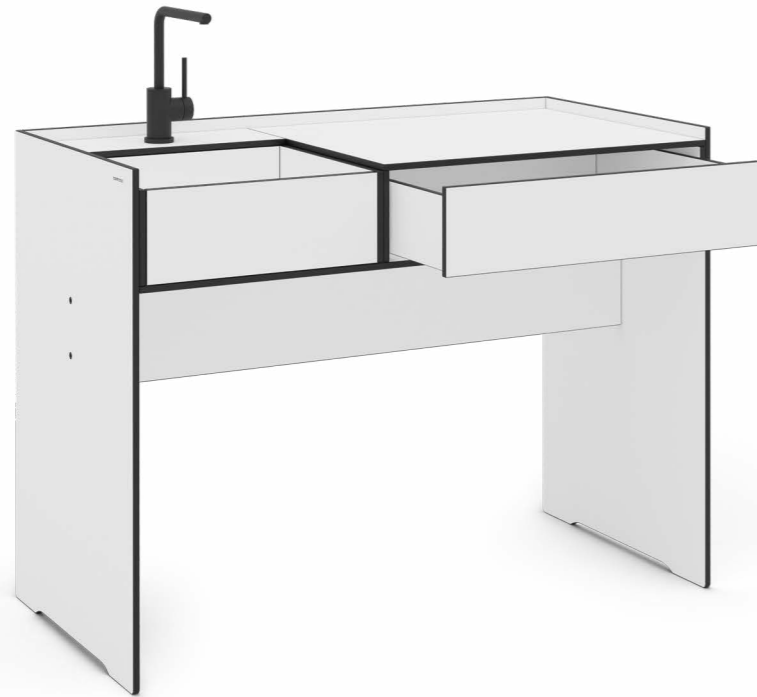

conmoto.home

sounds new!

solus

kitchen

conmoto

your tiny kitchen

Die **SOLUS Kitchen** ist das perfekte platzsparende und preisgünstigere Pendant zu den größeren comoto Outdoorküchen.

Die SOLUS Kitchen ist komplett aus HPL gefertigt, was für eine besonders robuste und langlebige Bauweise sorgt. Eine weitere Besonderheit der SOLUS Kitchen ist das integrierte Spülbecken aus HPL. Die homogene Materialität verleiht der Küche das gewisse Etwas und macht sie zu einem einzigartigen Design – ganz comoto-like.

The **SOLUS Kitchen** is the perfect space-saving and more affordable counterpart to the larger comoto outdoor kitchen.

The SOLUS Kitchen is made of HPL, which ensures a particularly robust and durable construction. Another special feature of the SOLUS Kitchen is the integrated sink made of HPL. The homogeneous materiality gives the kitchen that certain something and makes it a unique design – completely comoto-like.

SOLUS . S
H 95 . B 128 . T 60 cm

SOLUS . L
H 95 . B 178 . T 60 cm

two sizes available!

Die SOLUS Outdoorküche ist eine großartige Option für alle, die gerne draußen kochen und essen möchten. Sie gibt es in zwei Größen: einer 178 cm breiten Version und einer kleineren Variante mit einer Breite von 128 cm.

The SOLUS kitchen is not only compact and therefore especially suitable for smaller areas such as balconies or terraces, but also impresses with its flexible usability due to the different insert elements in the basic module.