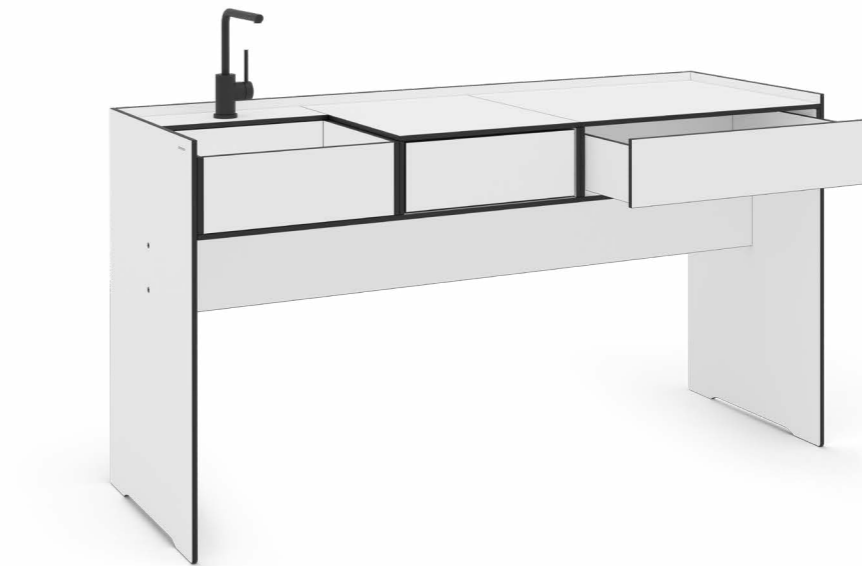

details!

Geführt auf einer Nut im hinteren Teil des Korpus, sind sie verschiebbar als auch herausnehmbar, sodass die RIVA Kitchen zu einer individualisierbaren und vielseitigen Outdoorküchenlösung wird, in dem (fast) jeder Grill integriert werden kann.

Guided on a groove in the rear part of the body, they are movable and removable, so that the RIVA Kitchen becomes an individualizable and versatile outdoor kitchen solution, in which (almost) any grill can be integrated.

Wir fertigen die Produkte aus HPL, das mit dem Blauen Engel ausgezeichnet und PEFC-zertifiziert ist.

We manufacture the products from HPL, which has been awarded the Blauer Engel and is PEFC-certified.

pure HPL!

Ein besonderes Highlight der SOLUS Outdoorküche ist das Waschbecken, welches aus HPL gefertigt ist. Dieses Material ist äußerst widerstandsfähig und langlebig und eignet sich somit perfekt für den Einsatz im Freien.

Das HPL-Waschbecken der SOLUS Outdoorküche ist somit nicht nur optisch ein absoluter Hingucker, sondern auch funktional äußerst praktisch.

A special highlight of the SOLUS outdoor kitchen is the sink, which is made of HPL. This material is extremely resistant and durable and is therefore perfect for outdoor use.

The HPL sink of the SOLUS outdoor kitchen is therefore not only visually an absolute eye-catcher, but also functionally extremely practical.