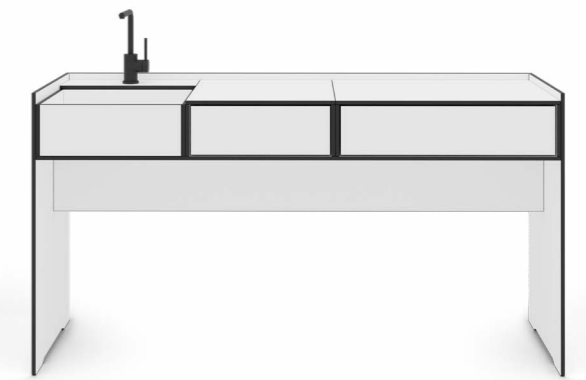

SOLUS . S
H 95 . B 128 . T 60 cm

SOLUS . L
H 95 . B 178 . T 60 cm

two sizes available!

Die SOLUS Outdoorküche ist eine großartige Option für alle, die gerne draußen kochen und essen möchten. Sie gibt es in zwei Größen: einer 178 cm breiten Version und einer kleineren Variante mit einer Breite von 128 cm.

Die kleinere Version ist perfekt für Balkone oder kleinere Stellplätze geeignet und bietet dennoch alle Vorteile einer vollständigen Outdoorküche.

SOLUS outdoor kitchen is a great option for those who like to cook and eat outside. It comes in two sizes: a 178 cm wide version and a smaller version with a width of 128 cm.

The smaller version is perfect for balconies or smaller pitches and still offers all the advantages of a full outdoor kitchen.

create your SOLUS!

Die SOLUS kitchen ist nicht nur kompakt und somit insbesondere für kleinere Flächen, wie Balkon oder Terrasse nutzbar, sondern besticht ebenso durch die flexible Nutzbarkeit aufgrund der unterschiedlichen Einsetzelemente im Grundmodul.

The SOLUS kitchen is not only compact and therefore especially suitable for smaller areas such as balconies or terraces, but also impresses with its flexible usability due to the different insert elements in the basic module.