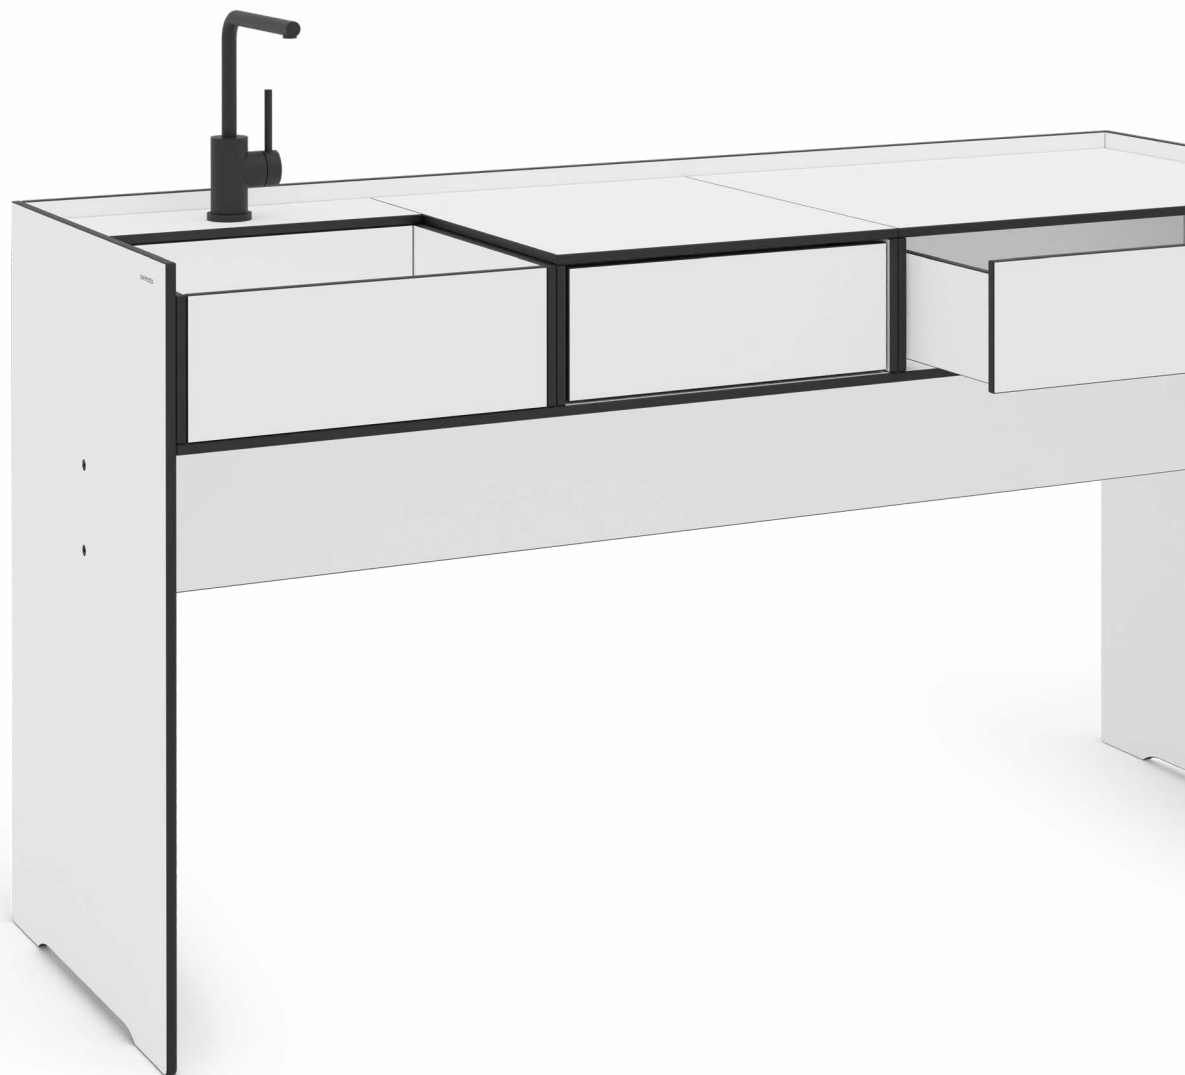

conmoto.home

sounds new!

solus

kitchen

conmoto

your tiny kitchen

Die **SOLUS Kitchen** ist das perfekte platzsparende und preisgünstigere Pendant zu den größeren comoto Outdoorküchen.

Die SOLUS Kitchen ist komplett aus HPL gefertigt, was für eine besonders robuste und langlebige Bauweise sorgt. Eine weitere Besonderheit der SOLUS Kitchen ist das integrierte Spülbecken aus HPL. Die homogene Materialität verleiht der Küche das gewisse Etwas und macht sie zu einem einzigartigen Design – ganz comoto-like.

The **SOLUS Kitchen** is the perfect space-saving and more affordable counterpart to the larger comoto outdoor kitchen.

The SOLUS Kitchen is made of HPL, which ensures a particularly robust and durable construction. Another special feature of the SOLUS Kitchen is the integrated sink made of HPL. The homogeneous materiality gives the kitchen that certain something and makes it a unique design – completely comoto-like.

SOLUS . S
H 95 . B 128 . T 60 cm

SOLUS . L
H 95 . B 178 . T 60 cm

two sizes available!

Die SOLUS Outdoorküche ist eine großartige Option für alle, die gerne draußen kochen und essen möchten. Sie gibt es in zwei Größen: einer 178 cm breiten Version und einer kleineren Variante mit einer Breite von 128 cm.

The SOLUS kitchen is not only compact and therefore especially suitable for smaller areas such as balconies or terraces, but also impresses with its flexible usability due to the different insert elements in the basic module.