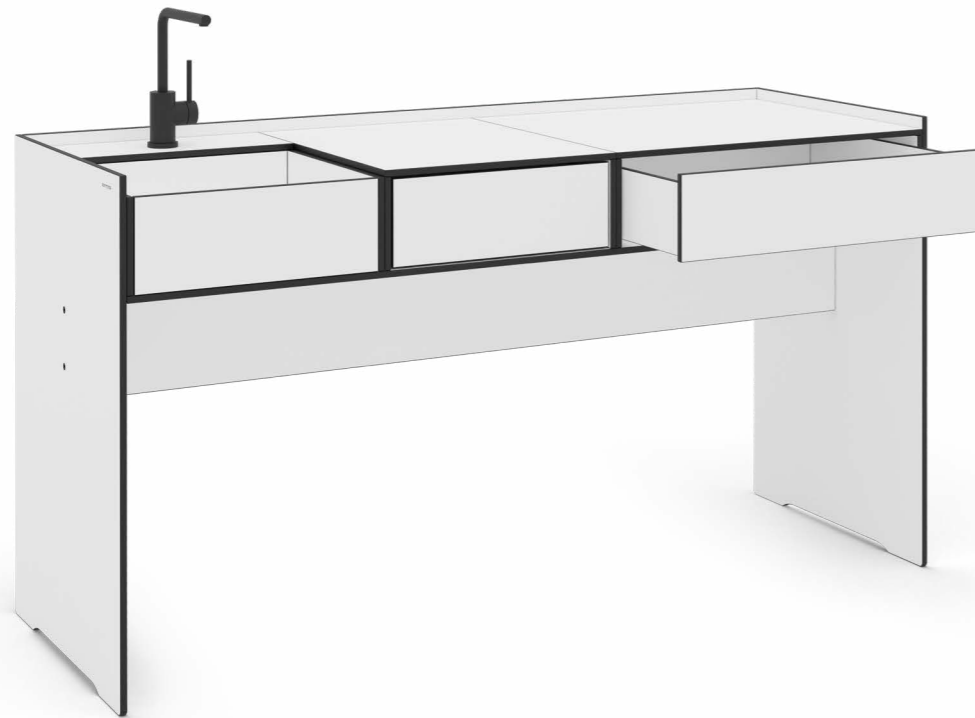

conmoto.home

sounds new!

solus

kitchen

conmoto

your tiny kitchen

Die **SOLUS Kitchen** ist das perfekte platzsparende und preisgünstigere Pendant zu den größeren comoto Outdoorküchen.

Die SOLUS Kitchen ist komplett aus HPL gefertigt, was für eine besonders robuste und langlebige Bauweise sorgt. Eine weitere Besonderheit der SOLUS Kitchen ist das integrierte Spülbecken aus HPL. Die homogene Materialität verleiht der Küche das gewisse Etwas und macht sie zu einem einzigartigen Design – ganz comoto-like.

The **SOLUS Kitchen** is the perfect space-saving and more affordable counterpart to the larger comoto outdoor kitchen.

The SOLUS Kitchen is made of HPL, which ensures a particularly robust and durable construction. Another special feature of the SOLUS Kitchen is the integrated sink made of HPL. The homogeneous materiality gives the kitchen that certain something and makes it a unique design – completely comoto-like.

SOLUS . S
H 95 . B 128 . T 60 cm

SOLUS . L
H 95 . B 178 . T 60 cm

two sizes available!

Die SOLUS Outdoorküche ist eine großartige Option für alle, die gerne draußen kochen und essen möchten. Sie gibt es in zwei Größen: einer 178 cm breiten Version und einer kleineren Variante mit einer Breite von 128 cm.

Die kleinere Version ist perfekt für Balkone oder kleinere Stellplätze geeignet und bietet dennoch alle Vorteile einer vollständigen Outdoorküche.

SOLUS outdoor kitchen is a great option for those who like to cook and eat outside. It comes in two sizes: a 178 cm wide version and a smaller version with a width of 128 cm.