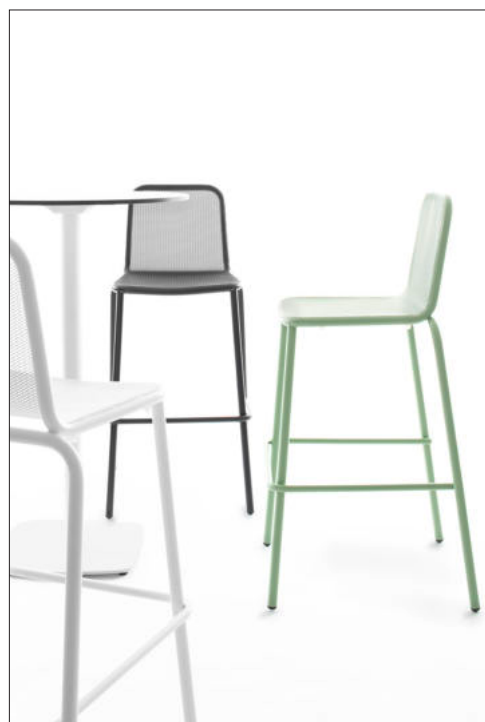

conmoto.home

nizza

barstool

conmoto

Produktinformation . product information

Material . Stahl/Metall Mesh

material . steel/metal mesh

Maße . H 108 . B 56 . T 54 cm

Dimensions . H 108 . B 56 . D 54 cm

Farbauswahl . colours

anthrazit . anthrazite

weiß . white

grün . green

Beschreibung . description

Das Metallgewebe gibt dem Hocker sein frisches und zeitgemäßes Design. Er ist recht leicht sowie stapelbar. Das Material ist pulverbeschichteter Stahl und in den Farben anthrazit, weiß oder grün erhältlich. Der Barhocker ist mit oder ohne Armlehnen erhältlich.

The metal mesh gives the stool its fresh and contemporary design. It is quite light as well as stackable. The material is powder-coated steel and available in anthracite, white or green. The bar stool is available with or without armrests.