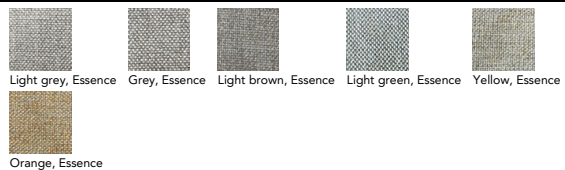

CHF 145,00

ESSENCE ZIERKISSEN INDOOR
SCI60X60Y 1400/1402
Cane-line Textil, Preisgruppe 4
m/Daunenfüllung (1300 g)

B: 60 cm
T: 60 cm
H: 12 cm
V: 0.04 cbm

CHF 160,00

SCENT ZIERKISSEN INDOOR
SCI20X50Y 1500/1501
Cane-line Textil, Preisgruppe 5
m/gemischter Daunenfüllung (800 g)

B: 50 cm
T: 20 cm
H: 20 cm
Ø: 20 cm
V: 0.02 cbm

CHF 145,00

SCENT ZIERKISSEN INDOOR
SCI30X60Y 1500/1501
Cane-line Textil, Preisgruppe 5
m/Daunenfüllung (480 g)

B: 30 cm
T: 60 cm
H: 12 cm
V: 0.02 cbm

CHF 130,00