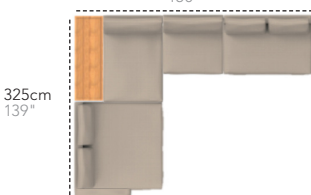

SCALE 8

Preisgruppe 3 - CHF 15.335
 Preisgruppe 4 - CHF 16.470
 Preisgruppe 5 - CHF 17.340
 Preisgruppe 5 FR - CHF 18.285

382cm
150"

2-seater sofa + double daybed, single seater module, armrest + table large oak