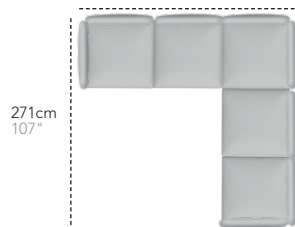

Frame (2-seater), frame (3-seater), seat (single/2-sided), high backrest, low armrest + 6 back cushions

AURA 7

Preisgruppe 3 - CHF 11.805
Preisgruppe 4 - CHF 13.070
Preisgruppe 5 - CHF 13.735
Preisgruppe 5 FR - CHF 14.330