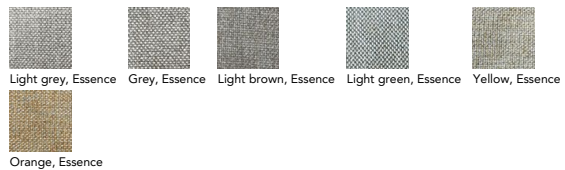

STRAW SESSEL SITZISSEN INDOOR
7408YSN95
Cane-line Natté
Preis: CHF 95,00
Gesamtpreis: CHF 630,00

B: 38 cm
T: 40 cm
H: 2 cm
V: 0.01 cbm

■ Grey

SWEEP DESIGNED BY FOERSOM & HIORT-LORENZEN MDD

SWEEP KORB INDOOR
7120RU
Rattan

B: 42 cm
T: 42 cm
H: 46 cm
V: 0.03 cbm

CHF 245,00

SWEEP KORB INDOOR
7121RU
Rattan

H: 46 cm
Ø: 43 cm
V: 0.08 cbm

CHF 260,00

WAVE DESIGNED BY FOERSOM & HIORT-LORENZEN MDD

WAVE COUCHTISCH GESTELL GROSS INDOOR
7042 RS/RU
Rattan

B: 74 cm
T: 65 cm
H: 40 cm
V: 0.19 cbm

CHF 440,00

TISCHPLATTE TROPFENFORM 89X96
CM
P042GG
Gehärtetes Glas
Preis: CHF 250,00
Gesamtpreis: CHF 690,00

B: 96 cm
T: 89 cm
H: 1 cm
V: 0.07 cbm

■ Clear Glass

ACCESSORIES DESIGNED BY CANE-LINE DESIGN

ESSENCE ZIERKISSEN INDOOR
SCI20X50Y 1400/1402
Cane-line Textil, Preisgruppe 4
m/gemischter Daunenfüllung (800 g)

B: 50 cm
T: 20 cm
H: 20 cm
Ø: 20 cm
V: 0.02 cbm

CHF 135,00

ESSENCE ZIERKISSEN INDOOR
SCI30X60Y 1400/1401/1402/1403/1404/1405
Cane-line Textil, Preisgruppe 4
m/Daunenfüllung (480 G)

B: 30 cm
T: 60 cm
H: 12 cm
V: 0.02 cbm

CHF 120,00

ESSENCE ZIERKISSEN INDOOR
SCI40X60Y 1400/1402
Cane-line Textil, Preisgruppe 4
m/Daunenfüllung (900 g)

B: 40 cm
T: 60 cm
H: 12 cm
V: 0.03 cbm

CHF 135,00

ESSENCE ZIERKISSEN INDOOR
SCI50X50Y 1400/1401/1402/1403/1404/1405
Cane-line Textil, Preisgruppe 4
m/Daunenfüllung (900 g)

B: 50 cm
T: 50 cm
H: 12 cm
V: 0.03 cbm