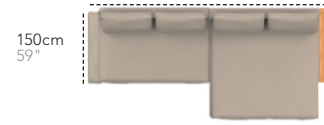

SCALE 10

Preisgruppe 3 - CHF 9.255
 Preisgruppe 4 - CHF 9.970
 Preisgruppe 5 - CHF 10.485
 Preisgruppe 5 FR - CHF 10.790

409cm
160"

2-seater sofa, double daybed, armrest + armrest oak w/french weave (left)