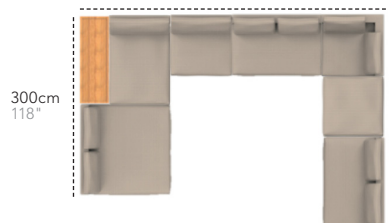

2-seater sofa + double daybed, single seater module, armrest + table large oak

SCALE 9

Preisgruppe 3 - CHF 22.220
Preisgruppe 4 - CHF 23.955
Preisgruppe 5 - CHF 25.215
Preisgruppe 5 FR - CHF 26.210

482cm
190"

2 x 2-seater sofa, single + double daybed, pouf, corner + single module + table large oak