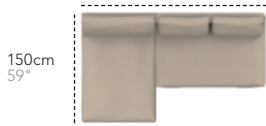

250cm
98"

2-seater sofa + single daybed (right version)

SCALE 4.2

Preisgruppe 3 - CHF 6.055
Preisgruppe 4 - CHF 6.625
Preisgruppe 5 - CHF 7.030
Preisgruppe 5 FR - CHF 7.365