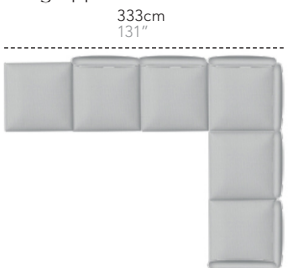

333cm
131"

271cm
107"

Frame (single), frame (2-seater), frame (3-seater), seat (single/0-sided), seat (single/2-sided), high backrest, low armrest + 6 back cushions

AURA 5

Preisgruppe 3 - CHF 12.550
Preisgruppe 4 - CHF 13.800
Preisgruppe 5 - CHF 14.450
Preisgruppe 5 FR - CHF 15.055