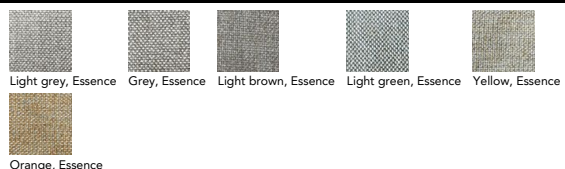

H: 66 cm
Ø: 47 cm
V: 0.15 cbm

CHF 375,00

CHOICE DESIGNED BY WELLING/LUDVIK / QUICKSHIP FROM DK WITH DARK GREY AMBIENCE, LIGHT GREY ESSENCE & LIGHT BROWN SCENT/ZEN

CHOICE SESSEL SCHALE INDOOR/OUTDOOR
5450PP S/DGR/T/W
Bis zu 98% Recyceltes Polypropylen

B: 59 cm
T: 53 cm
H: 42 cm
A: 27 cm
V: 0.06 cbm

CHF 145,00

CHOICE SESSEL GESTELL M/4 BEINEN INDOOR
74501S DGR/S/T
Stahl
Preis: CHF 130,00
Gesamtpreis: CHF 275,00

B: 48 cm
T: 46 cm
H: 45 cm
V: 0.01 cbm
■ Dark green
■ Black
■ Taupe

CHOICE SESSEL GESTELL M/KUFEN INDOOR
74502SS
Stahl
Preis: CHF 145,00
Gesamtpreis: CHF 290,00

B: 48 cm
T: 46 cm
H: 45 cm
V: 0.01 cbm
■ Black

CHOICE SESSEL GESTELL M/DREHFUSS INDOOR
74504 AS/AP & 74504TOPSS
Aluminium
Preis: CHF 455,00
Gesamtpreis: CHF 600,00

B: 66 cm
T: 66 cm
H: 40 cm
V: 0.14 cbm
■ Black
■ Polished

CHOICE BARHOCKER GESTELL M/KUFEN INDOOR
74506SS
Stahl
Preis: CHF 230,00
Gesamtpreis: CHF 375,00

B: 54 cm
T: 53 cm
H: 75 cm
V: 0.35 cbm
■ Black

CHOICE SESSEL POLSTERUNG/SITZBEZUG INDOOR
7500Y 1300/1301
Cane-line Textil, Preisgruppe 3

B: 50 cm
T: 46 cm
H: 3 cm
V: 0.01 cbm

CHF 145,00

CHOICE SESSEL POLSTERUNG/RÜCKENBEZUG INDOOR
74500RY 1300/1301
Cane-line Textil, Preisgruppe 3
Preis: CHF 230,00
Gesamtpreis: CHF 375,00

B: 59 cm
T: 3 cm
H: 39 cm
V: 0.01 cbm
■ Dark grey, Ambience
■ Light grey, Ambience

CHOICE SESSEL POLSTERUNG/SITZBEZUG INDOOR
74500Y 1400/1401/1402/1403/1404/1405
Cane-line Textil, Preisgruppe 4

B: 50 cm
T: 46 cm
H: 3 cm
V: 0.01 cbm

CHF 165,00