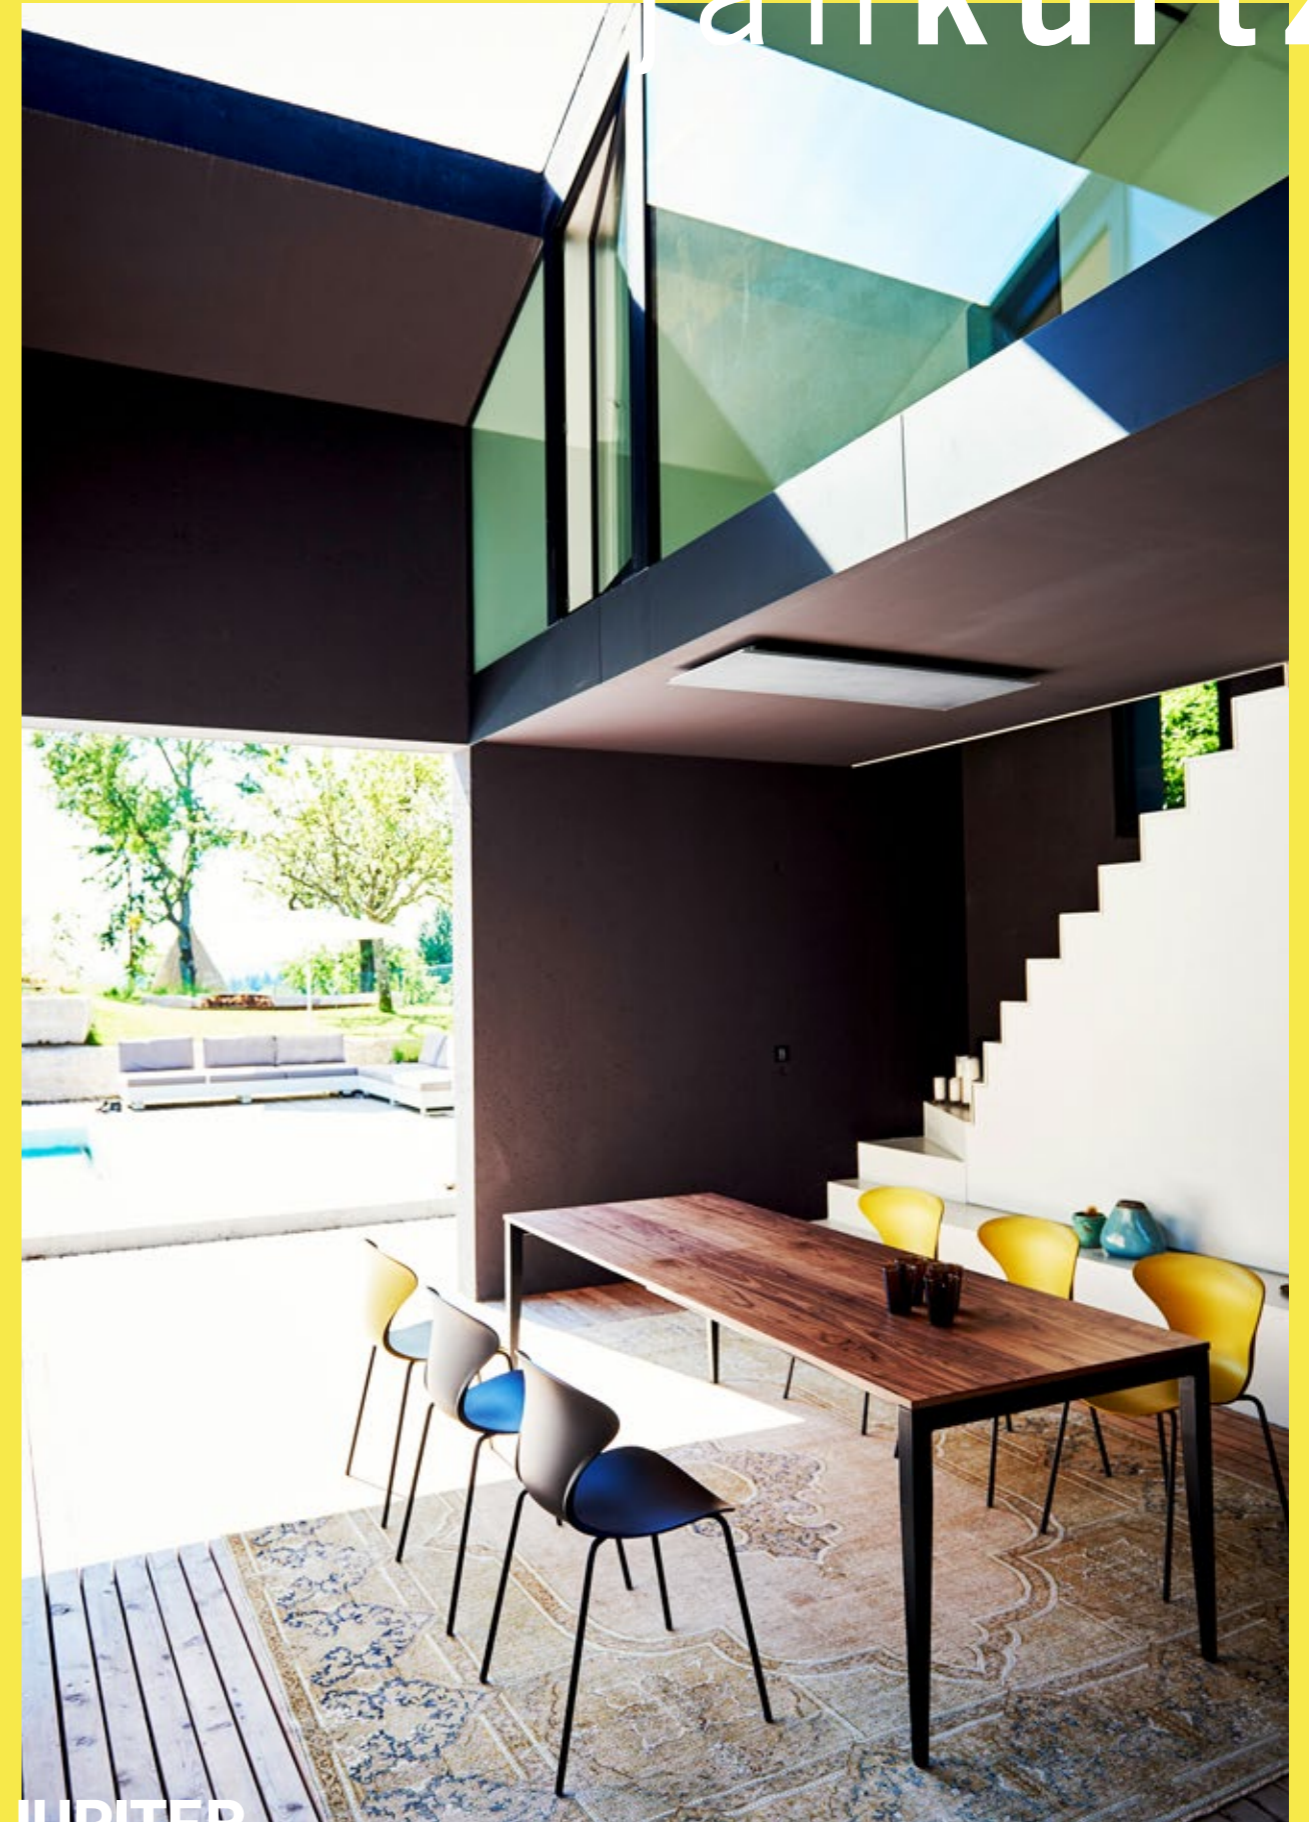

JUPITER design: jankurtz