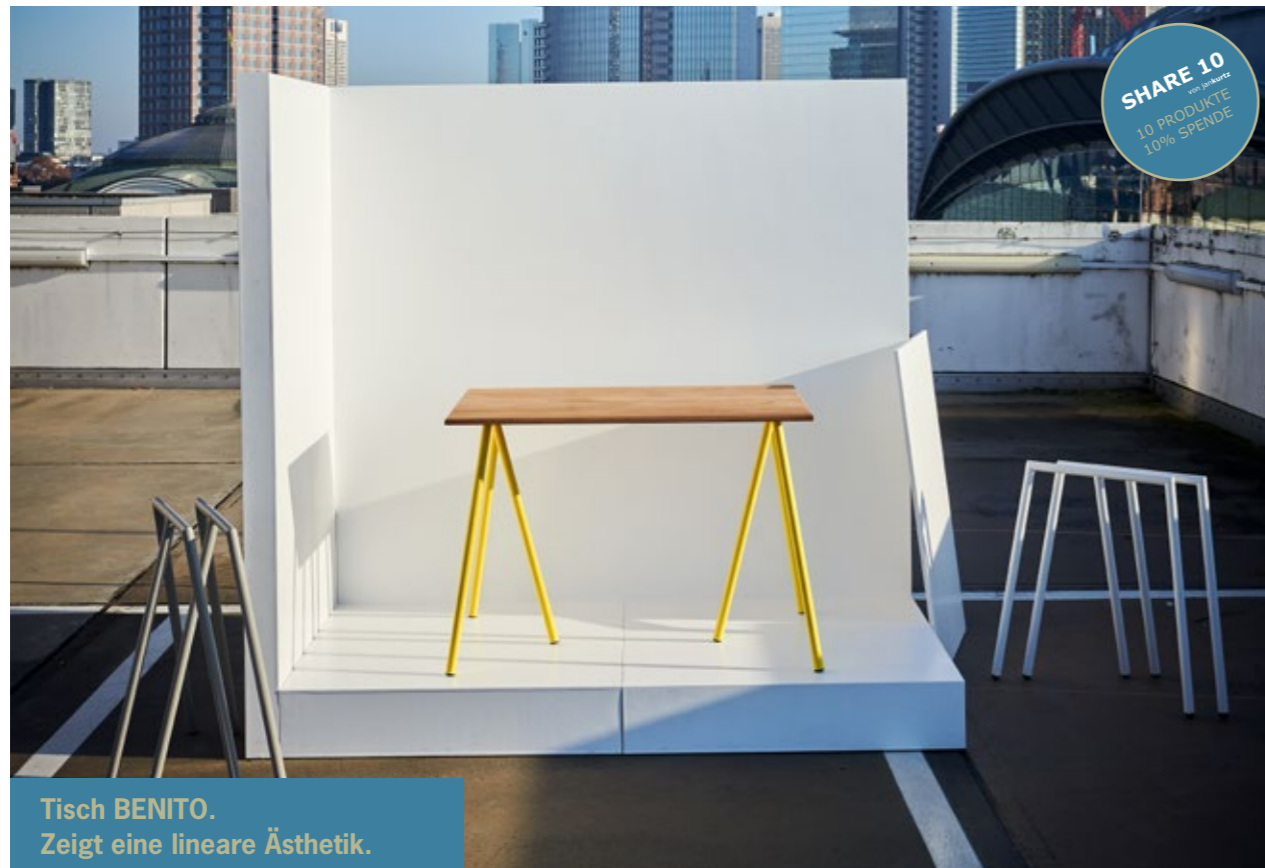

# BENITO design: jankurtz

bezeichnung	tischbock   2-er set	tischplatte
description	trestle   set of 2	table top
material	stahlrohr, pulverbeschichtet, Ø 30 mm	eiche massiv, geölt
material	steel tube, powder coated, Ø 30 mm	solid oak, oiled
höhe height	73	2
breite width	ca. approx 34	120
tiefe depth	ca. approx 50 - 70	70
ve (pal.) pu (pal.)	1	1
gewicht weight	5 kg	14 kg
farbe colour	<div style="display: flex; gap: 10px;"> <div style="border: 1px solid black; width: 10px; height: 15px; background-color: white;"></div> weiß white             </div> <div style="display: flex; gap: 10px;"> <div style="border: 1px solid black; width: 10px; height: 15px; background-color: yellow;"></div> gelb yellow             </div> <div style="display: flex; gap: 10px;"> <div style="border: 1px solid black; width: 10px; height: 15px; background-color: #808080;"></div> taupe taupe             </div>	<div style="border: 1px solid black; width: 10px; height: 15px; background-color: #c08060;"></div> natur natural
edv-nr. edp-no.	<b>491554</b> <b>491535</b> <b>491534</b>	<b>491550</b>
preis uvp   price rrp €	170,00   170,00   170,00	330,00