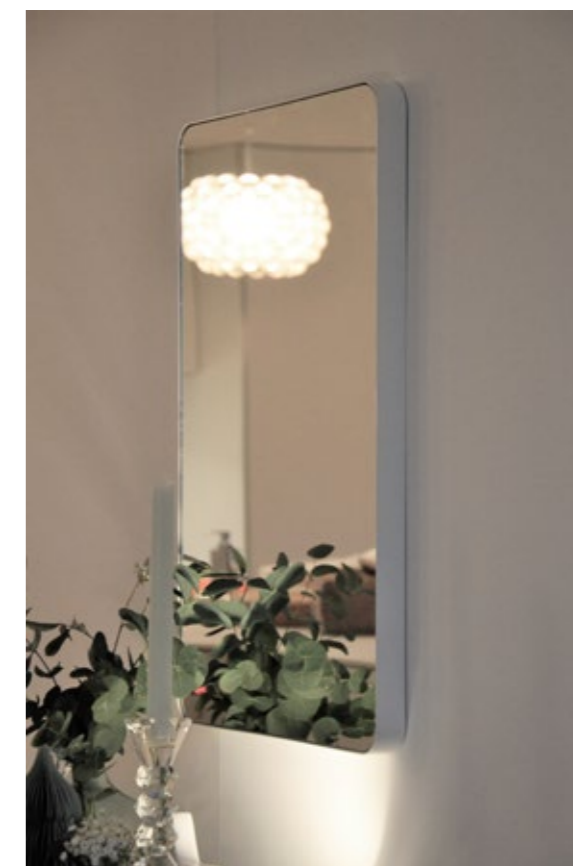

living | 2024/25