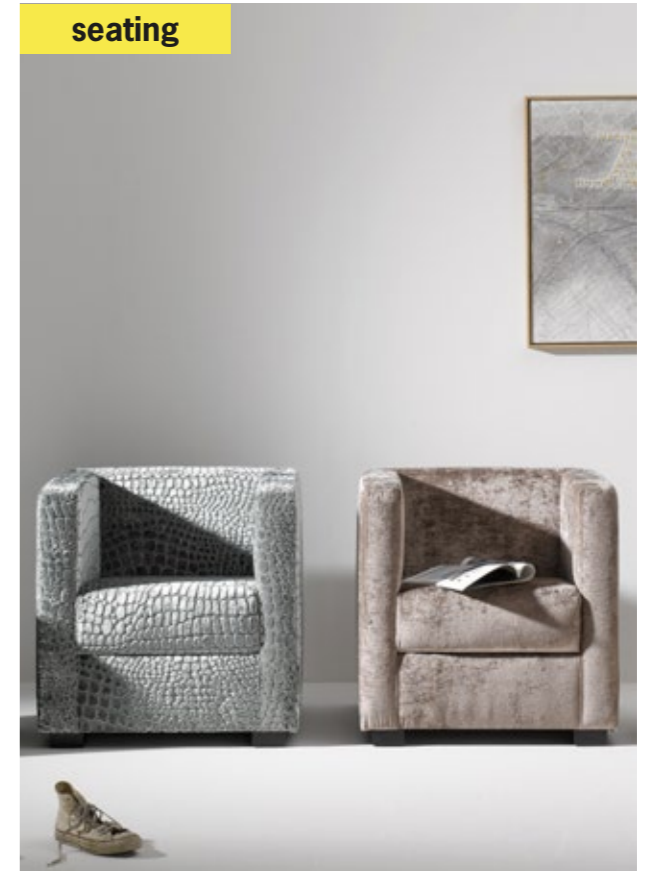

design: jankurtz