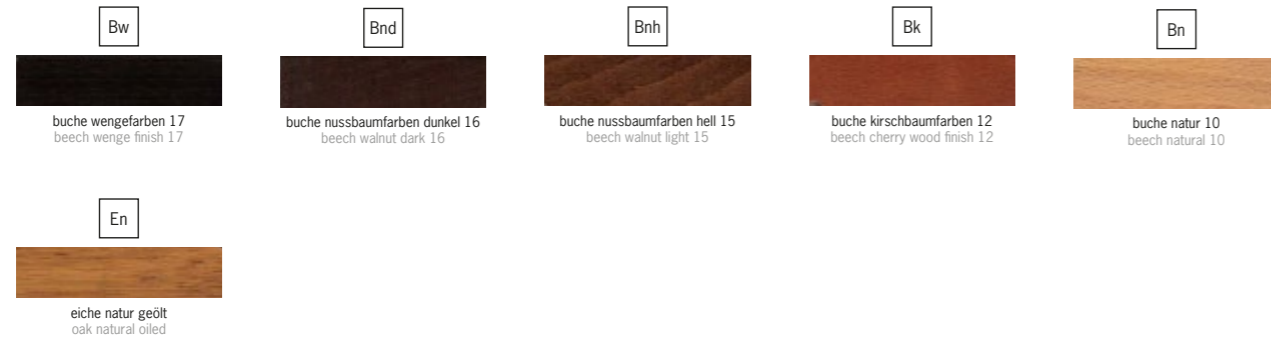

design: jankurtz

gestell	COM customers own material	PG1	PG2	PG3	PG4	PG5	PG6
frame							
buche massiv, natur lackiert oder gebeizt solid beech, natural lacquered or stained	198,00	229,00	259,00	329,00	398,00	309,00	429,00
eiche massiv, geölt solid oak, oiled	229,00	269,00	298,00	379,00	429,00	359,00	479,00