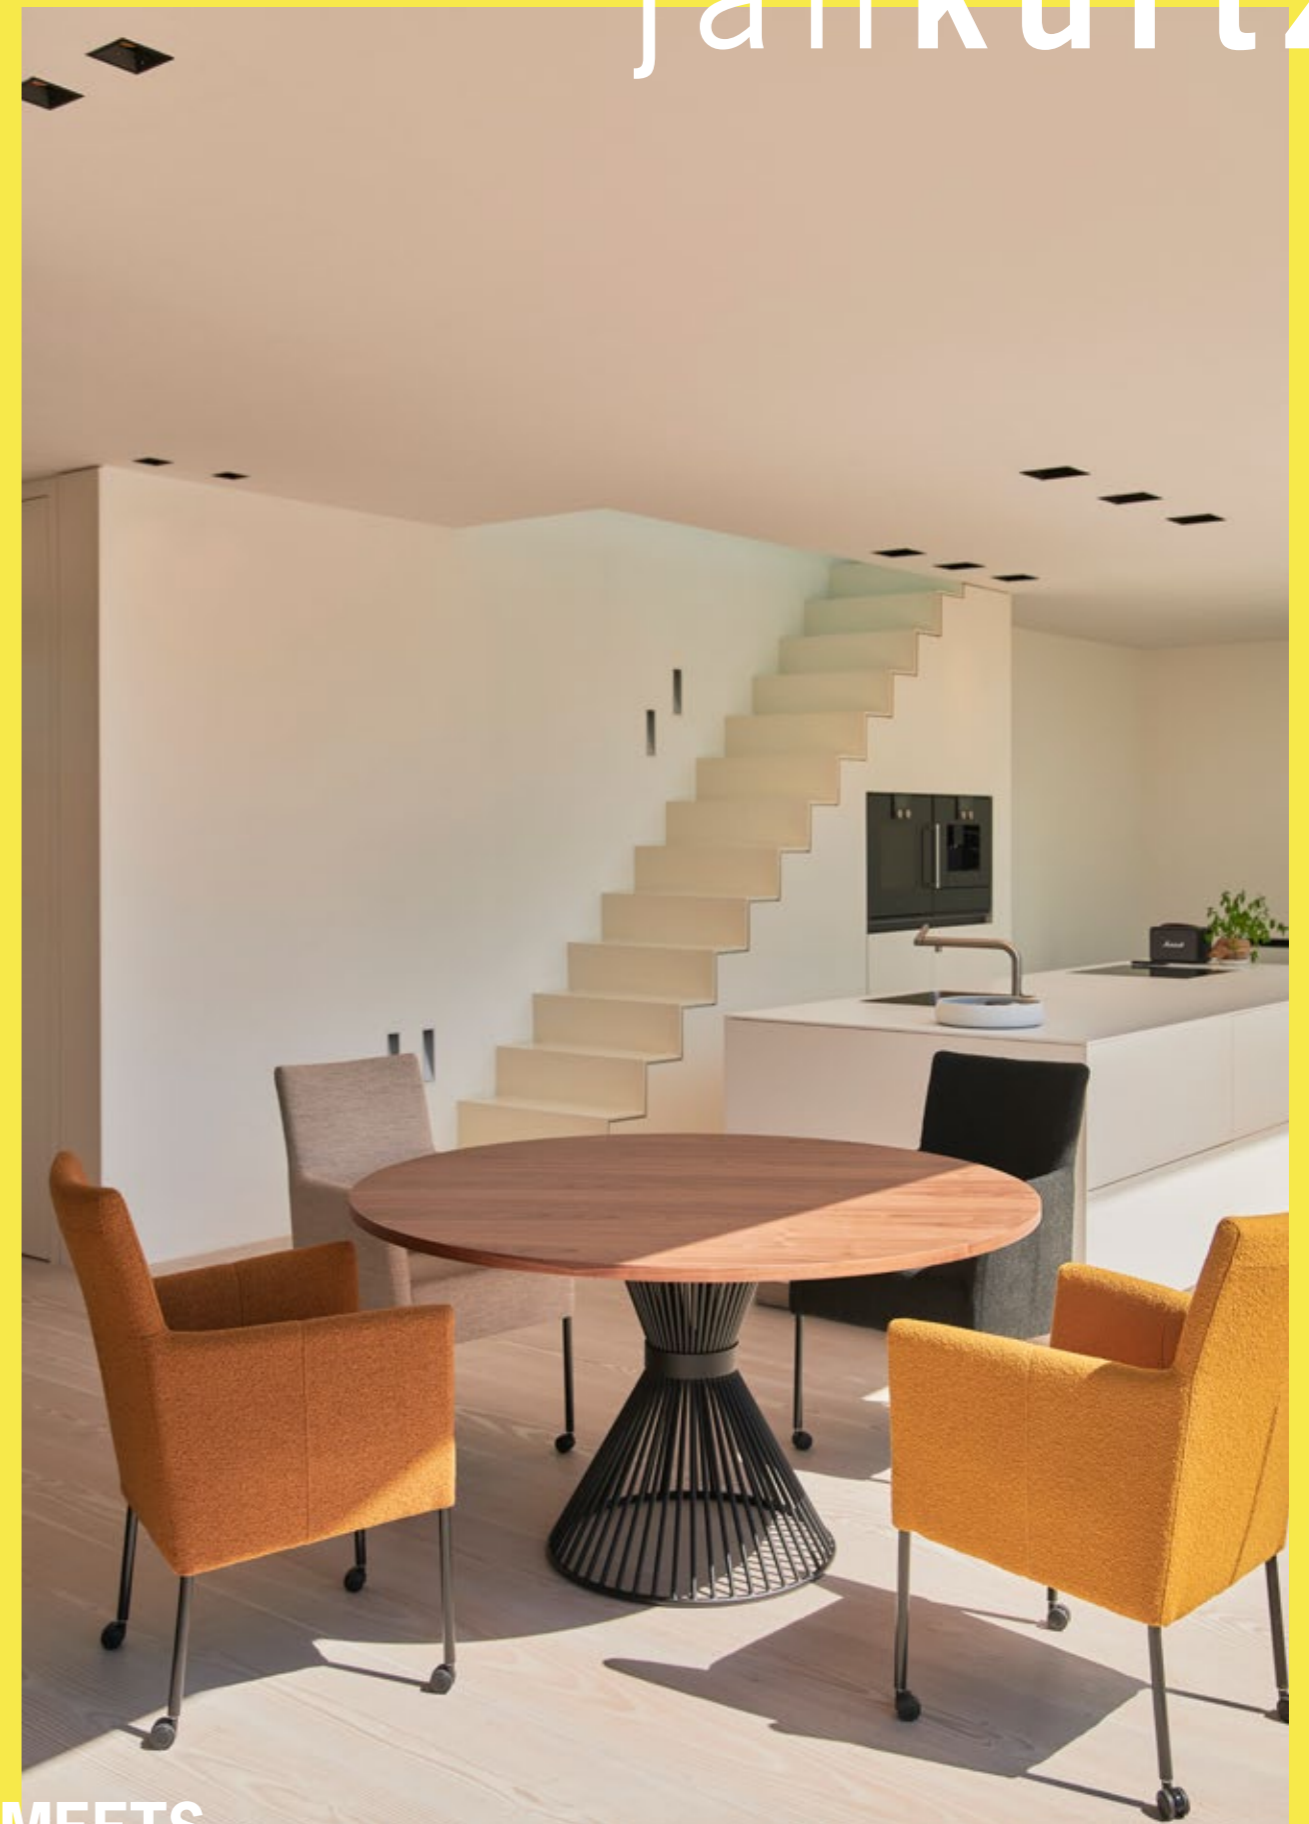

MEETS design: jankurtz