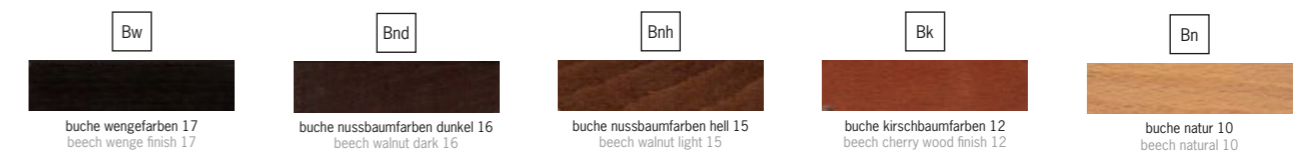

buche wengefarben 17
beech wenge finish 17

buche nussbaumfarben dunkel 16
beech walnut dark 16

buche nussbaumfarben hell 15
beech walnut light 15

buche kirschbaumfarben 12
beech cherry wood finish 12

buche natur 10
beech natural 10