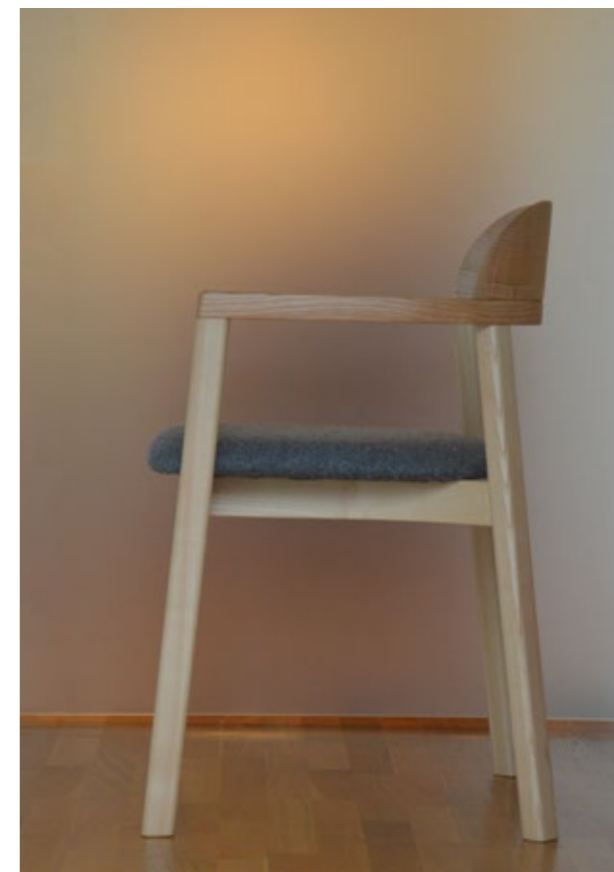

CHARLES CANE

design: jankurtz

bezeichnung armlehnstuhl | armlehnenhöhe: 74 cm

description armchair | armrest height: 74 cm

material gestell: buche natur, rücken: geflecht
sitzfläche: leder bovine, dunkelbraun

material frame: beech natural, back: wicker
seat: leather bovine, dark brown

höhe height 79 (49)
breite width 53 (44)
tiefe depth 45 (42)

ve (pal.) pu (pal.) 1

gewicht weight 8 kg

farbe colour natur
natural

edv-nr. edp-no. **491689**

preis uvp | price rrp € 398,00

LENNO

design: jan dijkstra

bezeichnung armlehnstuhl | armlehnenhöhe: 65 cm

description armchair | armrest height: 65 cm

material gestell: esche massiv, eichefarben gebeizt
sitzfläche: boucle hellgrau 26

gestell: esche massiv, eichefarben gebeizt
sitzfläche: esche massiv, eichefarben gebeizt (o. abb.)

material frame: solid ash, stained oak
seat: boucle hellgrau 26

frame: solid ash, stained oak
seat: solid ash, stained oak (not illustrated)

höhe height 77 (48)
breite width 55 (47)
tiefe depth 51 (44)

ve (pal.) pu (pal.) 1 (4)

gewicht weight 9 kg

farbe colour hellgrau
light grey

eichefarben
oak finish

edv-nr. edp-no. **498760**

498761

preis uvp | price rrp € 469,00

498,00