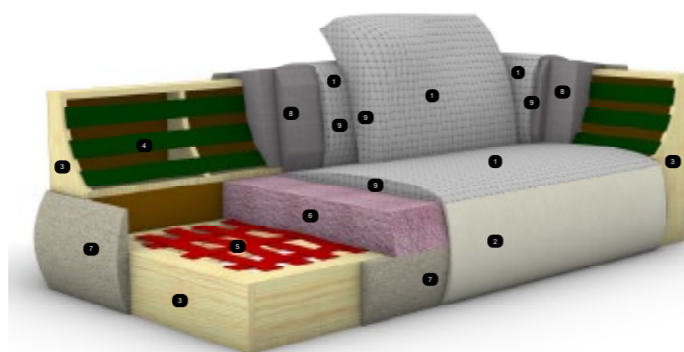

MONOKO

design: gesa höltje

bezeichnung sofa

description sofa

dieser artikel wird individuell gefertigt, lieferzeit ca. 6 - 8 wochen
this item is custom made, delivery time approx. 6 - 8 weeks

massive holzunterkonstruktion, elastische riemen
sitzaufbau: daunenfeder-füllung

solid wood construction, elastic straps
seat: down feather filling

alle bezüge sind abnehmbar
all covers are removable

made in italy
made in italy

stoffübersicht seite 28/29
fabric overview page 28/29

1. stoff aus 100 % baumwolle	1. 100 % cotton fabric
2. kunstharzgebundener samt 280 gr	2. resin bonded velvet 280 gr
3. sperrholzplatten und massivholz aus pappel oder kiefer	3. plywood panels and poplar or pine solid wood
4. elastischer gürtel 6/8 cm	4. elastic belt 6/8 cm
5. elastischer gürtel 6/8 cm	5. elastic belt 6/8 cm
6. polyurethanschaum d35	6. polyurethane foam d35
7. polyurethanschaum d25	7. polyurethane foam d25
8. polyurethanschaum d21	8. polyurethane foam d21
9. gewaschene und sterilisierte gänsedaunen und in abschnitte gesteppte silikonfasern	9. washed and sterilized goose down and siliconed fiber quilted into section

maße bxhxt in cm measurements wxhxd in cm	2 NAIROBI	3 CALEIDOS	4 DORIAN PLAIN GRAY FANTASY	5	6 AXUM BARNUM FRANCIS

elemente | elements

		2 NAIROBI	3 CALEIDOS	4 DORIAN PLAIN GRAY FANTASY	5	6 AXUM BARNUM FRANCIS
	sofa element sofa element 190 x 85 x 106	2.700,00	2.800,00	2.900,00		3.200,00
	rückenlehne/ecke backrest/corner 22 x 73 x 106	900,00	900,00	900,00		1.000,00
	armlehne arm rest 22 x 55 x 106	700,00	700,00	700,00		800,00

optional | optional

		2 NAIROBI	3 CALEIDOS	4 DORIAN PLAIN GRAY FANTASY	5	6 AXUM BARNUM FRANCIS
	kissen cushion 130 x 50	400,00	400,00	500,00		600,00
	kissen cushion 70 x 50	200,00	200,00	250,00		300,00
	kissen cushion 50 x 50	120,00	130,00	150,00		170,00

maße bxhxt in cm measurements wxhxd in cm	2 NAIROBI	3 CALEIDOS	4 DORIAN PLAIN GRAY FANTASY	5	6 AXUM BARNUM FRANCIS

kombinationen | combinations

	einzelsofa single sofa 234 x 85 x 106 1 x sofa element, 2 x armlehne 1 x sofa element, 2 x armrest	4.100,00	4.200,00	4.300,00		4.800,00
	einzelsofa single sofa 234 x 85 x 106 1 x sofa element, 2 x armlehne, 1 x kissen 130x50, 1 x kissen 70x50 1 x sofa element, 2 x armrest, 1 x cushion 130x50, 1 x cushion 70x50	4.700,00	4.800,00	5.050,00		5.700,00
	ecksofa counter-sofa 288 x 85 x 234 2 x sofa element, 1 x rückenlehne/ecke, 1 x armlehne, 2 x kissen 130x50 2 x sofa element, 1 x backrest/corner, 1 x armrest, 2 x cushion 130x50	7.800,00	8.000,00	8.400,00		9.400,00