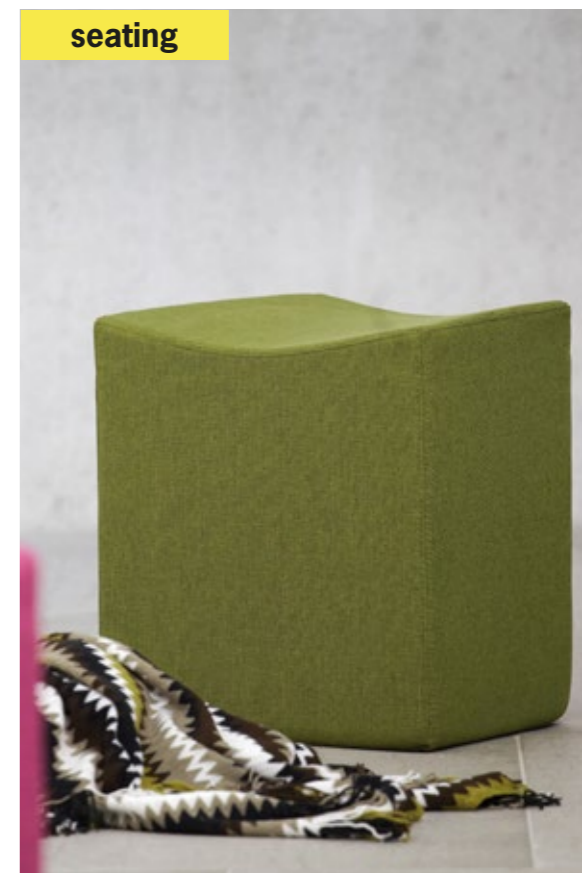

design: andrei munteanu

material	COM customers own material	PG1	PG2	PG3	PG4	PG5	PG6
füllung: hochweriger styroporkern mit polyurethanschaummantel filling: high-quality polystyrene core and polyurethane-foam coat	189,00	239,00	309,00	398,00	459,00	329,00	459,00