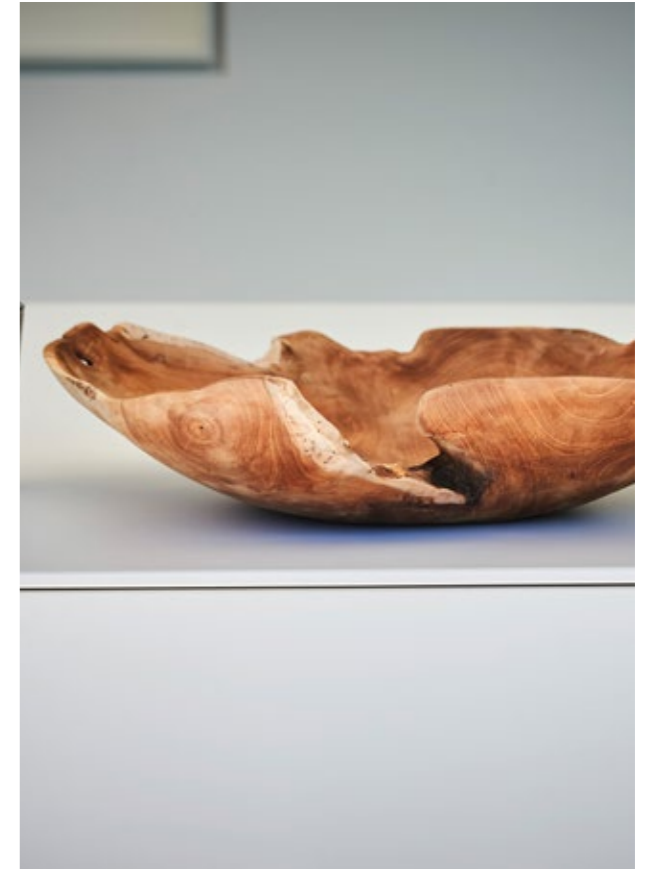

design: jankurtz