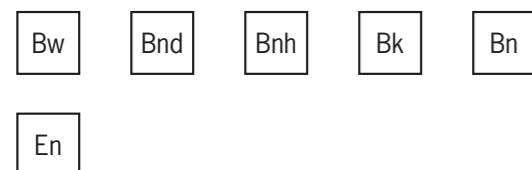

FLAMINIA HIGH BACK

bezeichnung stuhl
description chair
höhe height 84 (47)
breite width 53 (49)
tiefe depth 58 (45)

bedarf stoff: 2,00
in lfm breite 140 cm leder: 2,60
requirement fabric: 2,00
in rm, width 140 cm leather: 2,60

dieser artikel wird individuell gefertigt, lieferzeit ca. 6 - 8 wochen
this item is custom made, delivery time approx. 6 - 8 weeks

stuhlbeine chair legs

stoffübersicht ab seite 298 fabric overview from page 298