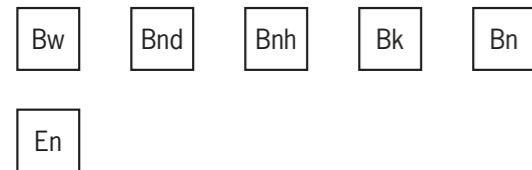

MINO

bezeichnung stuhl
description chair

höhe height 88 (49)
breite width 45
tiefe depth 55 (40)

bedarf stoff: 1,20
in lfm breite 140 cm leder: 1,60

requirement fabric: 1,20
in rm, width 140 cm leather: 1,60

dieser artikel wird individuell gefertigt, lieferzeit ca. 6 - 8 wochen
this item is custom made, delivery time approx. 6 - 8 weeks

stuhlbeine chair legs

stoffübersicht ab seite 298 fabric overview from page 298