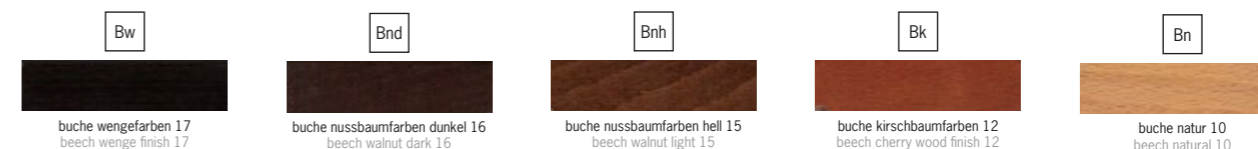

stoffübersicht ab seite 298 fabric overview from page 298

design: jankurtz

gestell	COM customers own material	PG1	PG2	PG3	PG4	PG5	PG6
frame							
buche massiv, natur lackiert oder gebeizt solid beech, natural lacquered or stained	319,00	369,00	379,00	419,00	459,00	398,00	419,00