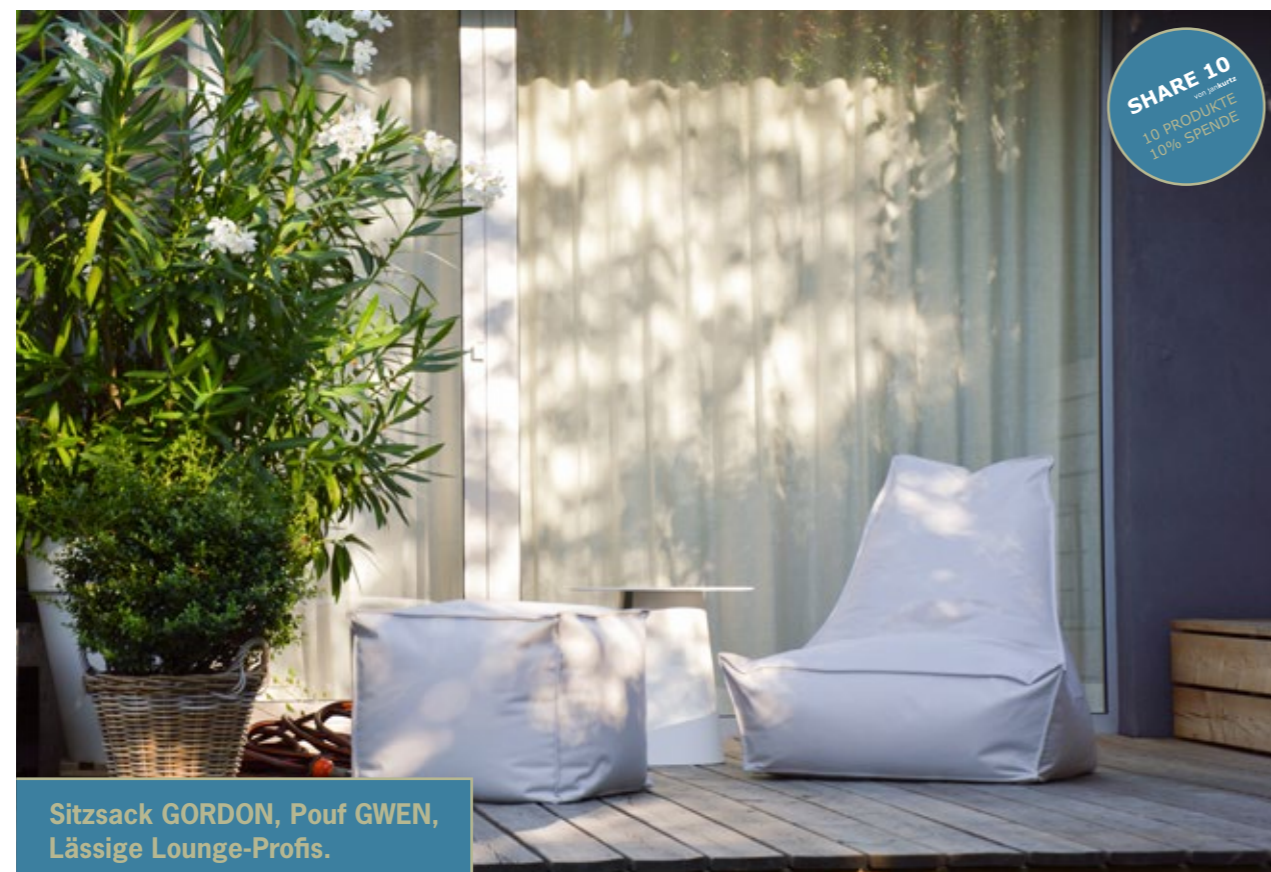

# GWEN

design: jankurtz

Sitzsack GORDON, Pouf GWEN, Lässige Lounge-Profis.

design: jankurtz