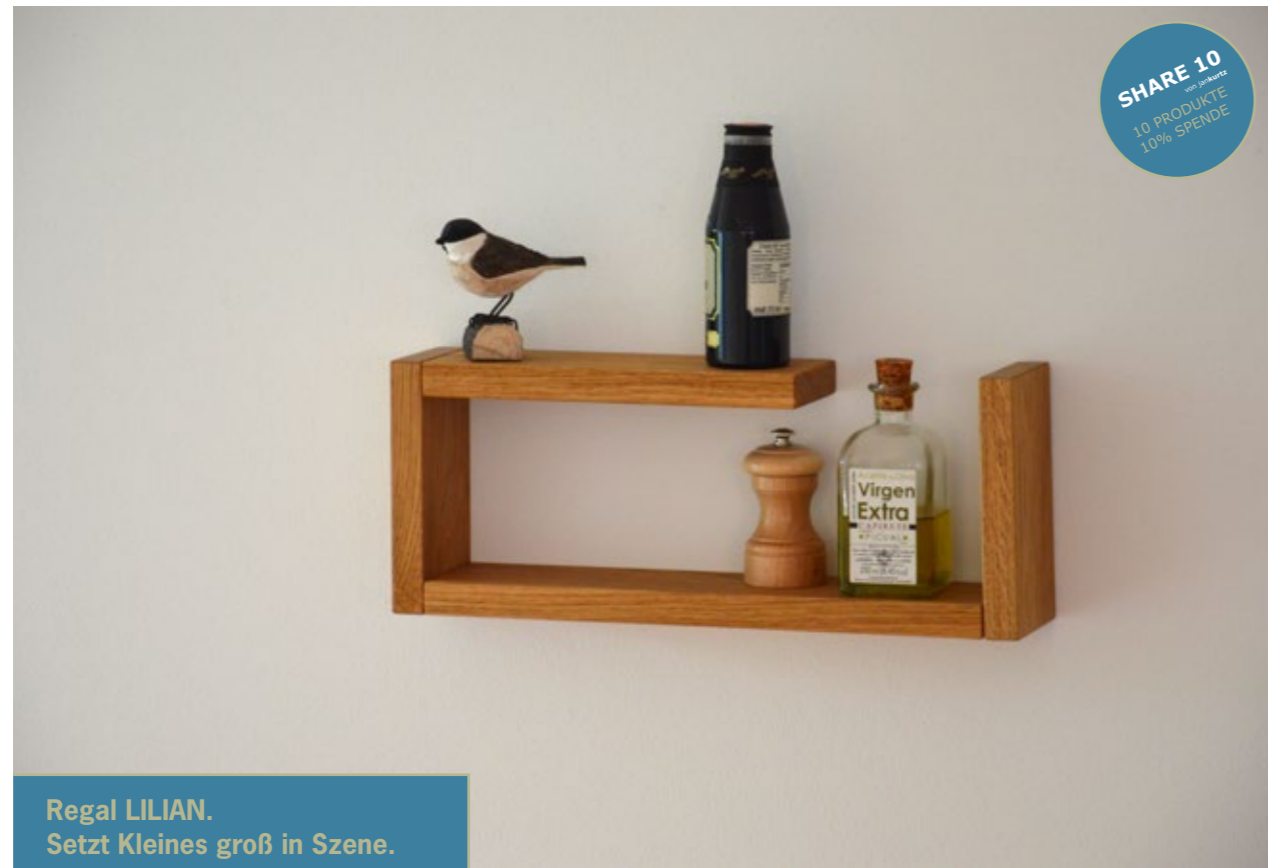

LILIAN

design: nadine kümmel

bezeichnung wandregal
description wall shelf
material eiche massiv, geölt, 22 mm
material solid oak, oiled, 22 mm

höhe height 16.5 16.5
breite width 41.5 59.5
tiefe depth 9 9

ve (pal.) pu (pal.) 1 1

gewicht weight 1 kg 2 kg

farbe colour natur natural natur natural

edv-nr. edp-no. **491558** **491559**

preis uvp | price rrp € 70,00 80,00

Regal LILIAN.
Setzt Kleines groß in Szene.

design: nadine kümmel

ELL C

design: jankurtz

bezeichnung flaschen- und wandregal
description bottle and wall shelf
material eiche massiv, geölt
material solid oak, oiled

höhe height 8 8
breite width 50 80
tiefe depth 14 14

ve (pal.) pu (pal.) 1 1

gewicht weight 2 kg 2 kg

farbe colour natur natural natur natural

edv-nr. edp-no. **491410** **491411**

preis uvp | price rrp € 75,00 85,00