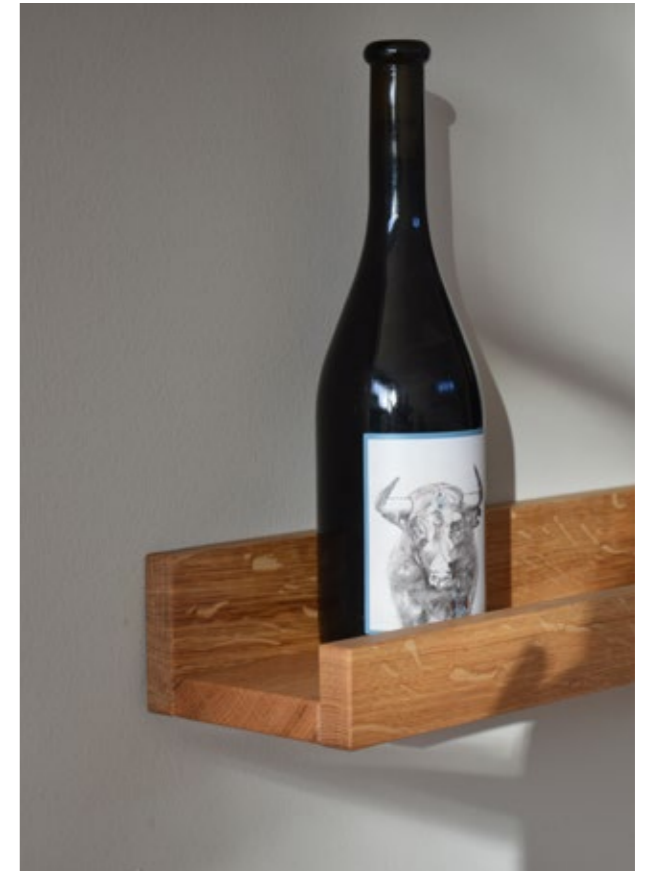

design: jankurtz