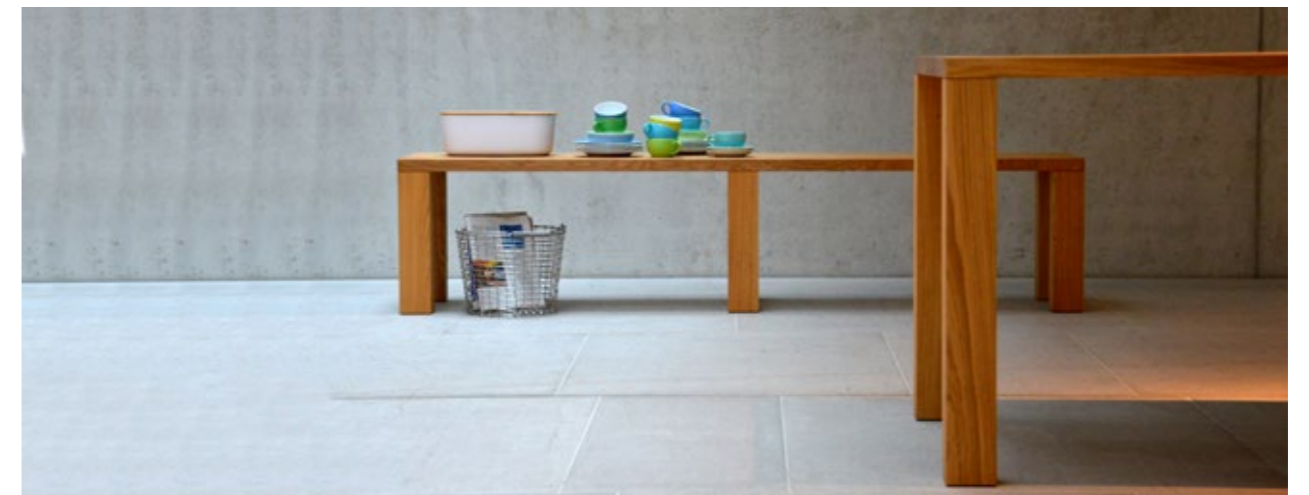

design: jankurtz