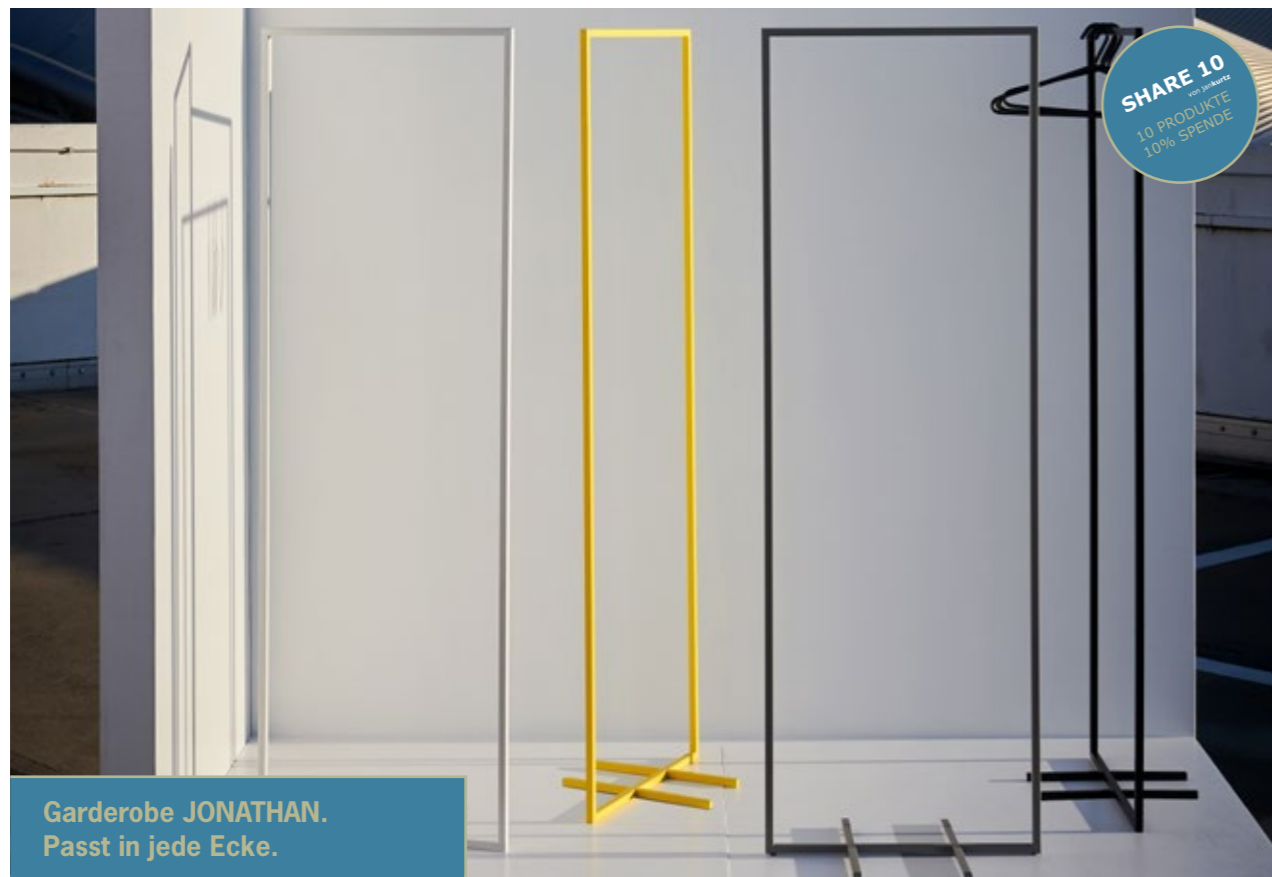

Garderobe JONATHAN.  
Passt in jede Ecke.

design: jankurtz