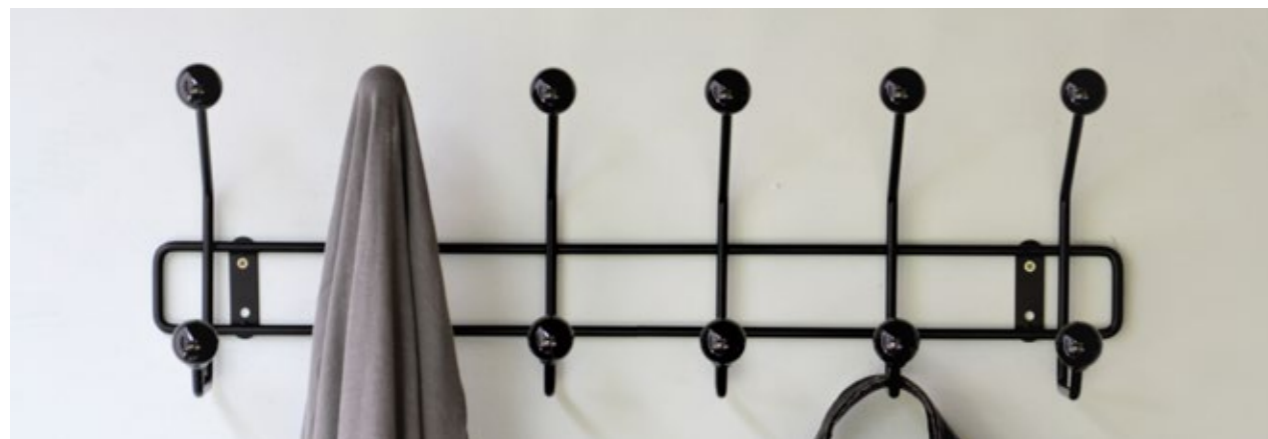

# CRICK

design: jankurtz

bezeichnung	garderobenleiste   mit 12 haken	mit 6 haken
description	wardrobe   with 12 hooks	with 6 hooks
material	gestell: stahlrohr, pulverbeschichtet knöpfe: keramik	
material	frame: steel tube, powder coated knobs: ceramic	
höhe height	17	16
breite width	51	24
tiefe depth	11	11
ve (pal.) pu (pal.)	1	1
gewicht weight	1 kg	0.5 kg
farbe colour	<div style="display: flex; gap: 10px;"> <div style="border: 1px solid black; width: 15px; height: 15px; background-color: white;"></div> weiß white             </div> <div style="display: flex; gap: 10px;"> <div style="border: 1px solid black; width: 15px; height: 15px; background-color: black;"></div> schwarz black             </div>	<div style="display: flex; gap: 10px;"> <div style="border: 1px solid black; width: 15px; height: 15px; background-color: white;"></div> weiß white             </div> <div style="display: flex; gap: 10px;"> <div style="border: 1px solid black; width: 15px; height: 15px; background-color: black;"></div> schwarz black             </div>
edv-nr. edp-no.	<b>492161</b> <b>492160</b>	<b>492164</b> <b>492163</b>
preis uvp   price rrp €	49,00 49,00	39,00 39,00