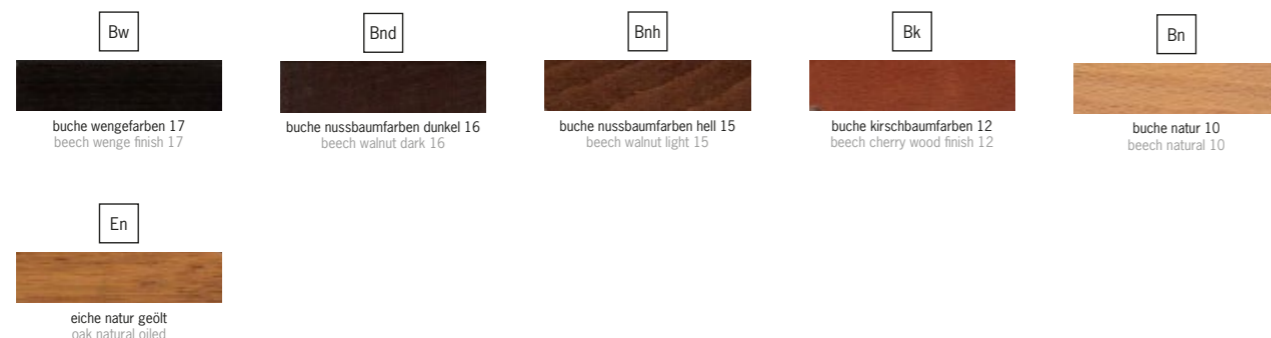

design: tom kelley

gestell	COM customers own material	PG1	PG2	PG3	PG4	PG5	PG6
frame							
buche massiv, natur lackiert oder gebeizt solid beech, natural lacquered or stained	359,00	409,00	498,00	589,00	649,00	539,00	639,00
eiche massiv, geölt solid oak, oiled	379,00	429,00	519,00	619,00	679,00	549,00	659,00