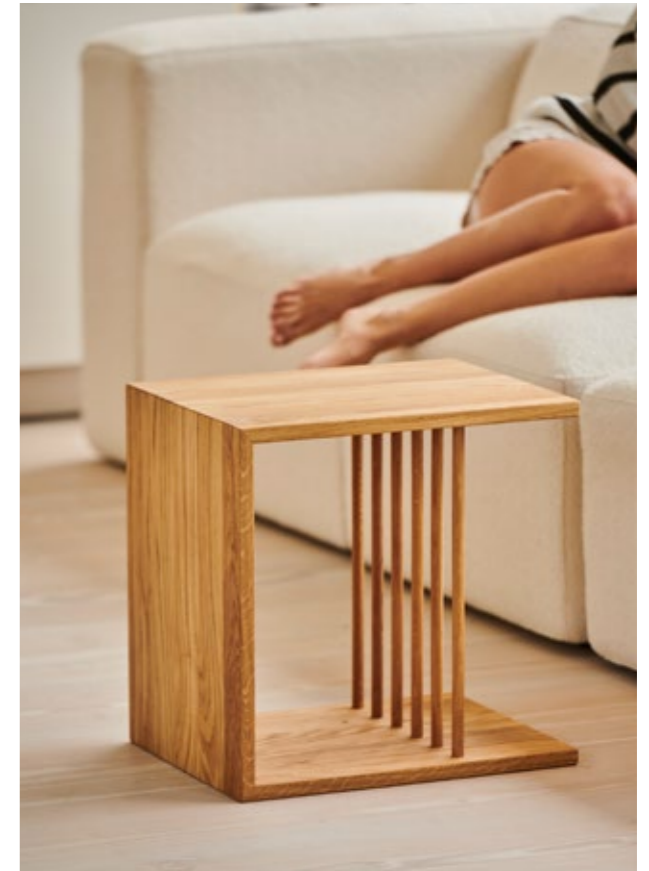

höhe height 45  
 breite width 45  
 tiefe depth 35

ve (pal.) pu (pal.) 1 (12)

gewicht weight 7 kg

farbe colour natur natural

edv-nr. edp-no. 495870

preis uvp | price rp € 298,00

design: jankurtz

neu new