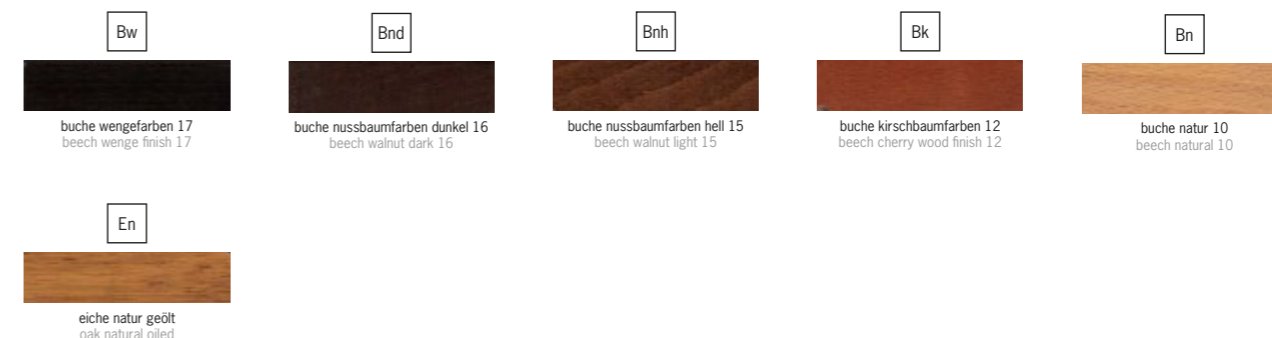

design: tom kelley

gestell	COM customers own material	PG1	PG2	PG3	PG4	PG5	PG6
frame							
buche massiv, natur lackiert oder gebeizt solid beech, natural lacquered or stained	389,00	449,00	549,00	639,00	859,00	598,00	798,00
eiche massiv, geölt solid oak, oiled	409,00	489,00	579,00	679,00	769,00	629,00	819,00