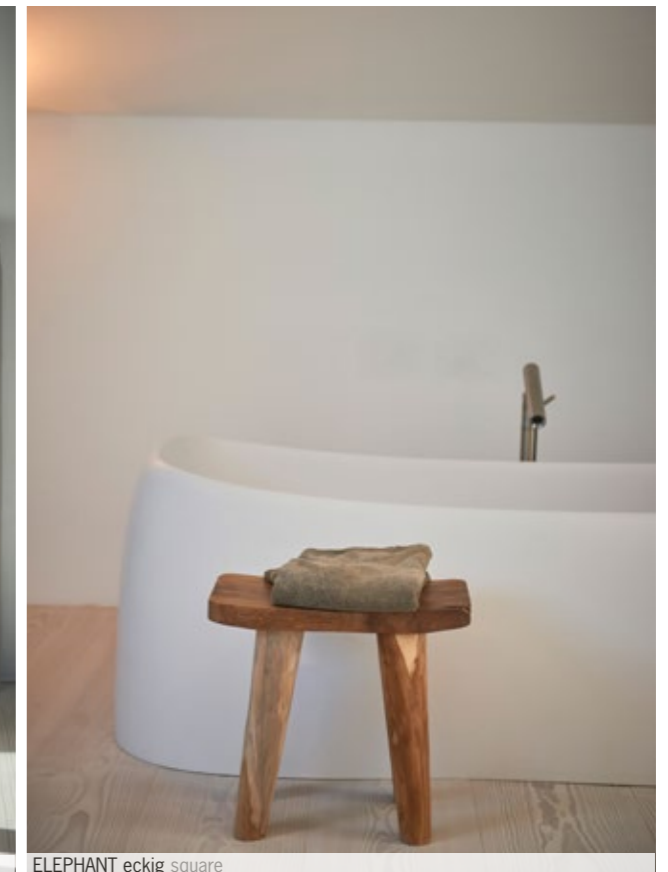

ELEPHANT eckig square