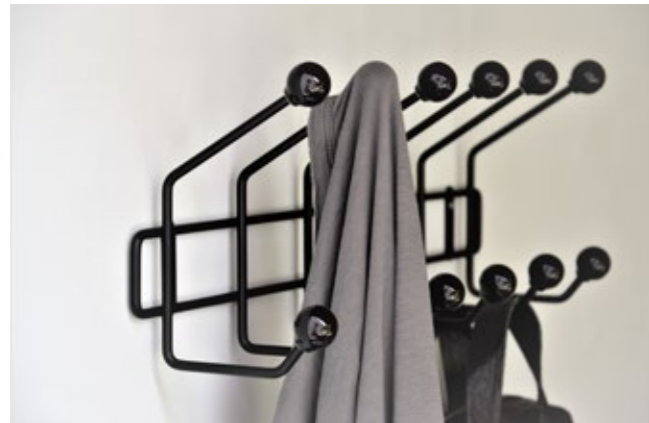

# CRICK

design: jankurtz

bezeichnung	garderobenleiste   mit 12 haken	mit 6 haken
description	wardrobe   with 12 hooks	with 6 hooks
material	gestell: stahlrohr, pulverbeschichtet knöpfe: keramik	
material	frame: steel tube, powder coated knobs: ceramic	
höhe height	17	16
breite width	51	24
tiefe depth	11	11
ve (pal.) pu (pal.)	1	1
gewicht weight	1 kg	0.5 kg
farbe colour	<div style="display: flex; gap: 10px;"> <div style="border: 1px solid black; width: 15px; height: 15px; background-color: white;"></div> weiß white             </div> <div style="display: flex; gap: 10px;"> <div style="border: 1px solid black; width: 15px; height: 15px; background-color: black;"></div> schwarz black             </div>	<div style="display: flex; gap: 10px;"> <div style="border: 1px solid black; width: 15px; height: 15px; background-color: white;"></div> weiß white             </div> <div style="display: flex; gap: 10px;"> <div style="border: 1px solid black; width: 15px; height: 15px; background-color: black;"></div> schwarz black             </div>
edv-nr. edp-no.	<b>492161</b> <b>492160</b>	<b>492164</b> <b>492163</b>
preis uvp   price rrp €	49,00 49,00	39,00 39,00