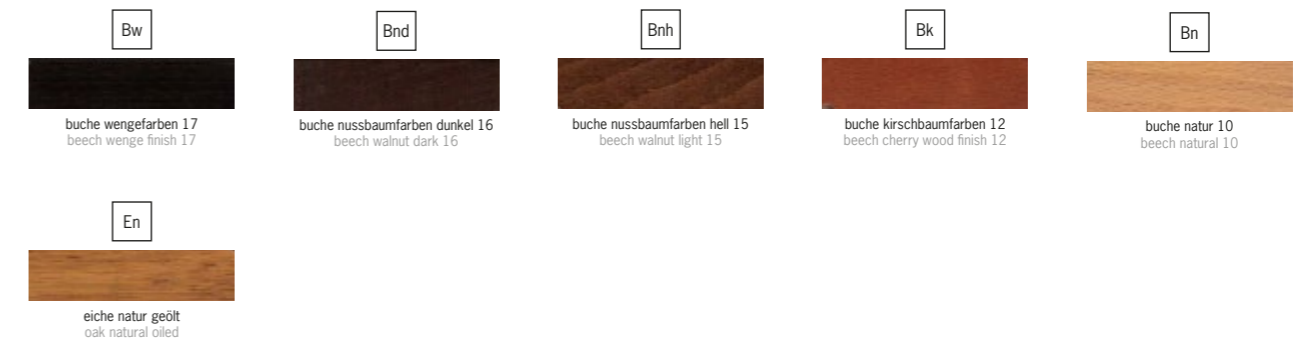

AUGUS

design: jankurtz

bezeichnung sessel | armlehnenhöhe: 66 cm
description armchair | armrest height: 66 cm
material gestell: buche massiv, wenge gebeizt
bezug: loden (100% schurwolle), teflonbeschichtet
material frame: solid beech, wenge stained
upholstery: loden (100% new wool), teflon-coated

höhe height 88 (50)
breite width 60 (48)
tiefe depth 58 (44)

ve (pal.) pu (pal.) 1

gewicht weight 11 kg

farbe colour sand hellgrau light grey natur natural steinbraun stone brown

edv-nr. edp-no. 490974 493857 493389 490860
preis uvp | price rrp € 429,00 429,00 429,00 429,00

AUGUS

bezeichnung sessel | armlehnenhöhe: 66 cm
description armchair | armrest height: 66 cm

höhe height 88 (50)
breite width 60 (48)
tiefe depth 58 (44)

bedarf in lfm breite 140 cm stoff: 2,00 leder: 3,30

requirement in rm, width 140 cm fabric: 2,00 leather: 3,30

dieser artikel wird individuell gefertigt, lieferzeit ca. 6 - 8 wochen
this item is custom made, delivery time approx. 6 - 8 weeks

stuhlbeine chair legs

stoffübersicht ab seite 298 fabric overview from page 298

AUGUS

design: jankurtz

bezeichnung sessel | armlehnenhöhe: 66 cm
description armchair | armrest height: 66 cm
material gestell: eiche massiv, geölt
bezug: loden (100% schurwolle), teflonbeschichtet
material frame: solid oak, oiled
upholstery: loden (100% new wool), teflon-coated

höhe height 88 (50)
breite width 60 (48)
tiefe depth 58 (44)

ve (pal.) pu (pal.) 1

gewicht weight 11 kg

farbe colour sand hellgrau light grey natur natural steinbraun stone brown

edv-nr. edp-no. 492857 490413 491666 493383
preis uvp | price rrp € 489,00 489,00 489,00 489,00