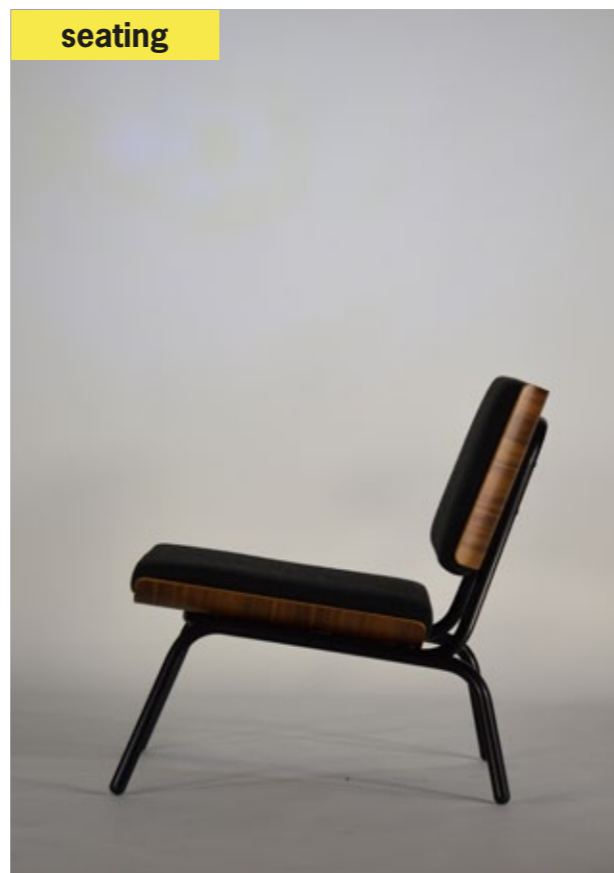

OLAF

bezeichnung sessel / hocker
description armchair / stool

höhe height
breite width
tiefe depth
siehe unten
see below

bedarf
in lfm breite 140 cm
siehe unten
see below

requirement
in rm, width 140 cm

dieser artikel wird individuell gefertigt, lieferzeit ca. 6 - 8 wochen
this item is custom made, delivery time approx. 6 - 8 weeks

stuhlbeine chair legs

Sps

Spw

stoffübersicht ab seite 298 fabric overview from page 298

design: olaf schroeder

gestell frame	COM customers own material	PG1	PG2	PG3	PG4	PG5	PG6
sessel armchair 75 (41) x 60 (58) x 74 (52)	689,00	759,00	829,00	898,00	929,00		
schale: eiche furniert shell: oak finish							
stoff fabric 1,50							
hocker stool 38 x 60 x 34	298,00	329,00	398,00	429,00	469,00		
schale: eiche furniert shell: oak finish							
stoff fabric 0,70							
sessel armchair 75 (41) x 60 (58) x 74 (52)	719,00	789,00	859,00	929,00	959,00		
schale: nussbaum furniert shell: walnut finish							
stoff fabric 1,50							
hocker stool 38 x 60 x 34	309,00	349,00	409,00	449,00	489,00		
schale: nussbaum furniert shell: walnut finish							
stoff fabric 0,70							

jankurtz