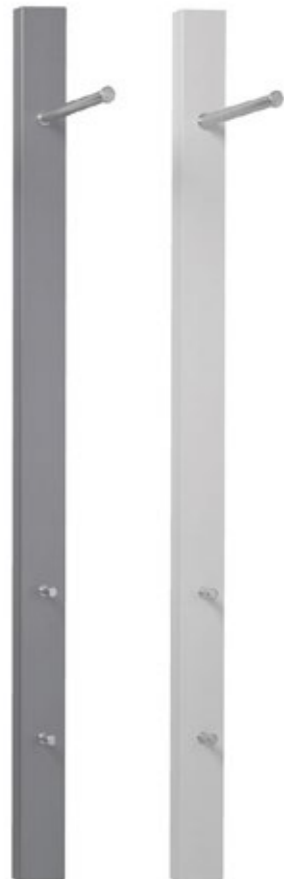

höhe height 119  
breite width 7  
tiefe depth 3 (28)

ve (pal.) pu (pal.) 1

gewicht weight 4 kg

farbe colour  weiß white  luna-silber luna-silver

edv-nr. edp-no. **490254** **490253**

preis uvp | price rrp € 129,00 129,00