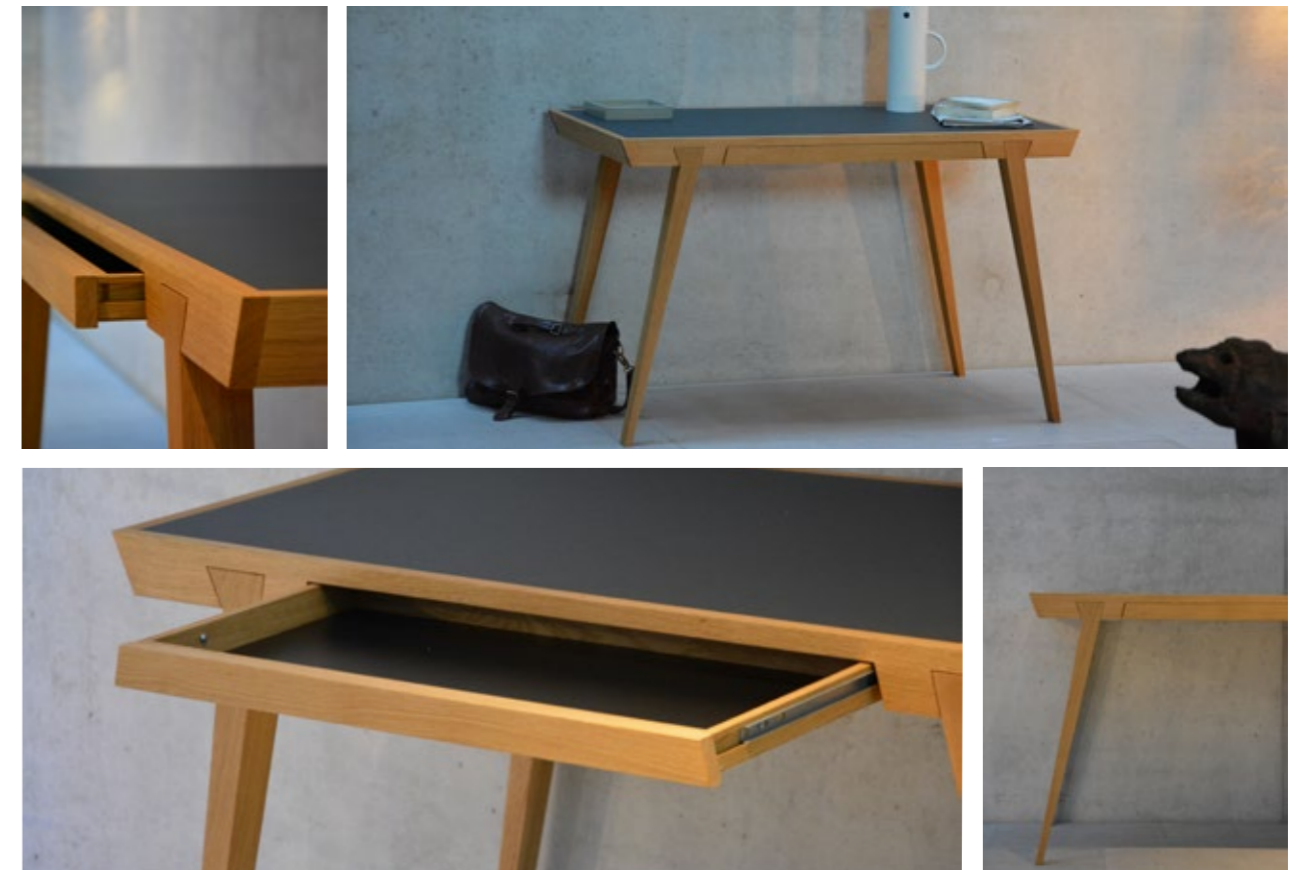

design: lucia kriva